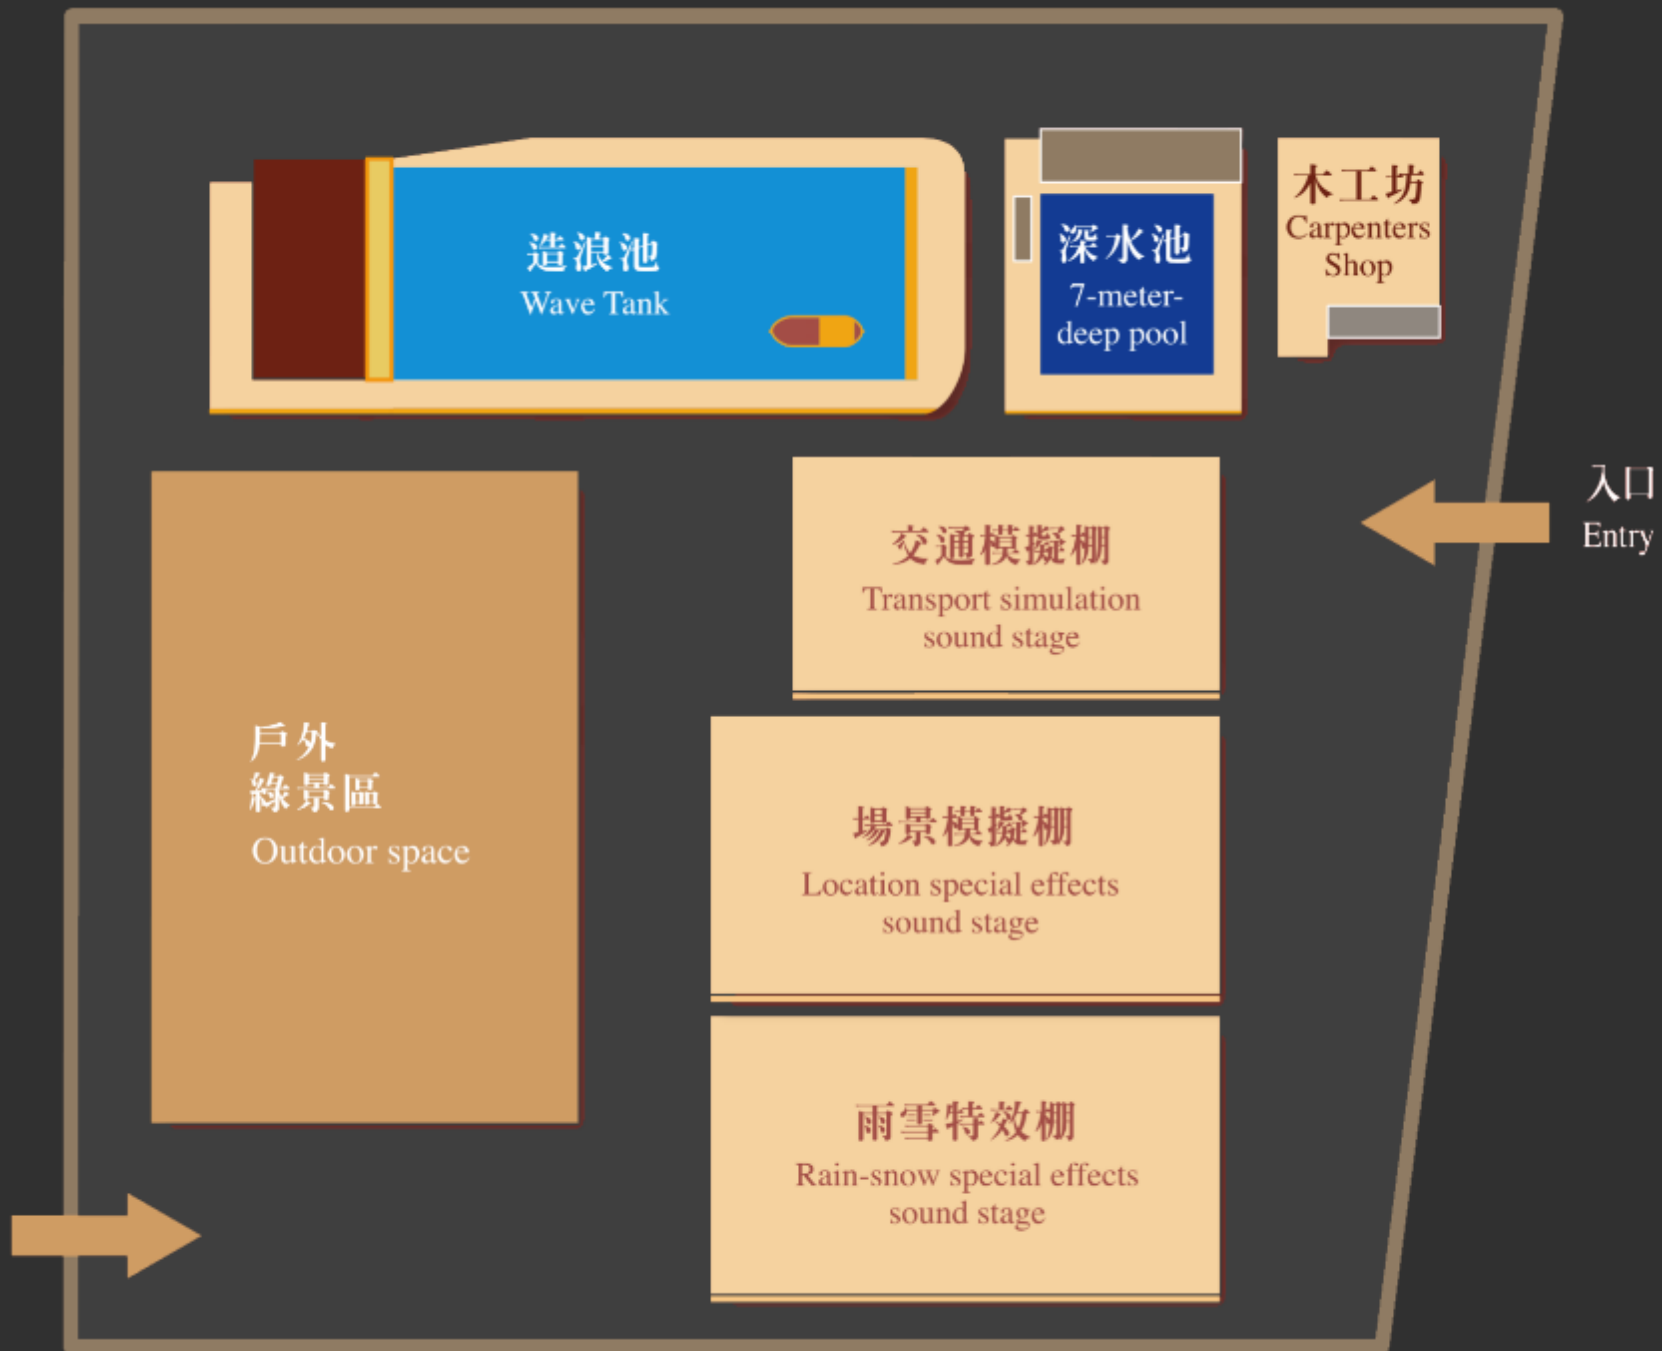

基地配置

- 人工造浪池
  (70x30x2.5~3m)
- 7米深水池
  (19x19x7m)
- 2座全國最大攝影棚
  (2,050m² , 高16m)
- 1座中型攝影棚
  (1,500m² , 高18m)
- 工作坊、劇組休息空間、
  辦公室等