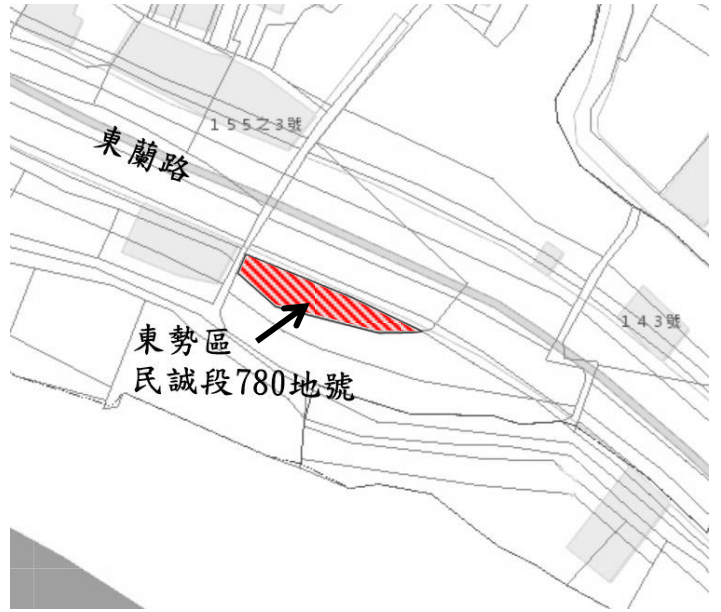

土地座落：東勢區民誠段 421 地號

位置略圖

第 10502-26 標

土地座落：東勢區民誠段 422 地號

位置略圖

第 10502-27 標

土地座落：東勢區民誠段 455 地號

位置略圖

第 10502-28 標

土地座落：東勢區民誠段 457 地號

位置略圖

本件資料非屬標售公告內容，僅供參考使用，投標人應依地政機關核發資料自行查看相關位置，不得以本位置圖記載有誤而要求損害賠償或解除買賣契約退還保證金。

北

第 10502-29 標

土地座落：東勢區民誠段 479 地號

位置略圖

第 10502-30 標

土地座落：東勢區民誠段 480 地號

位置略圖

第 10502-31 標

土地座落：大肚區榮華段 599 地號

位置略圖

第 10502-32 標

土地座落：大肚區榮華段 673 地號

位置略圖

本件資料非屬標售公告內容，僅供參考使用，投標人應依地政機關核發資料自行查看相關位置，不得以本位置圖記載有誤而要求損害賠償或解除買賣契約退還保證金。北

4

第 10502-33 標

土地座落：大肚區大東段 369 地號

位置略圖

第 10502-34 標

土地座落：清水區楊厝段 803 地號