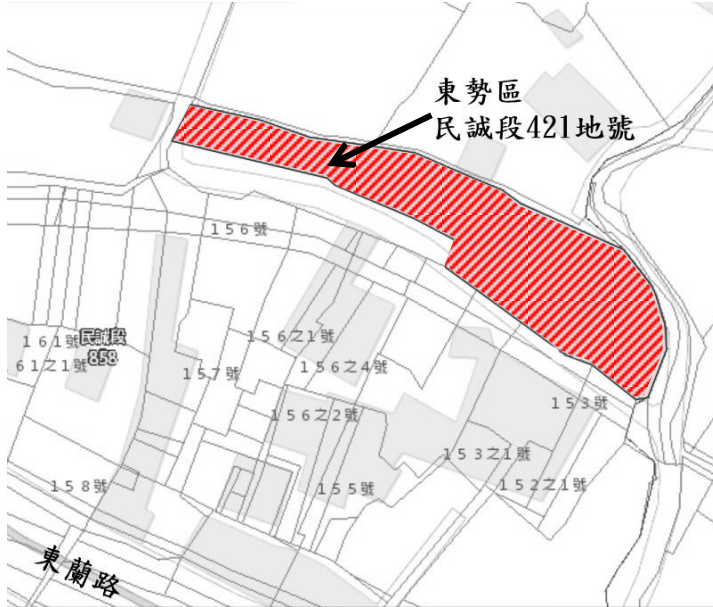

本件資料非屬標售公告內容，僅供參考使用，投標人應依地政機關核發資料自行查看相關位置，不得以本位置圖記載有誤而要求損害賠償或解除買賣契約退還保證金。

北

第 10502-25 標

土地座落：東勢區民誠段 421 地號

位置略圖