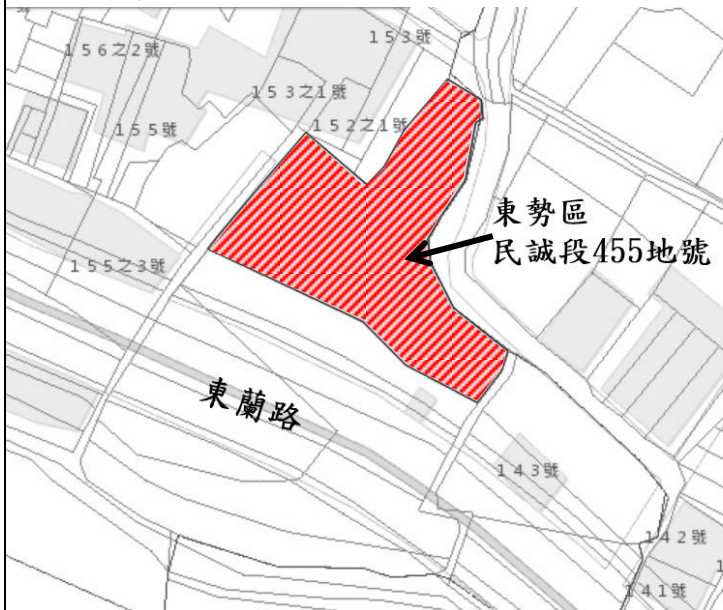

本件資料非屬標售公告內容，僅供參考使用，投標人應依地政機關核發資料自行查看相關位置，不得以本位置圖記載有誤而要求損害賠償或解除買賣契約退還保證金。

第 10502-21 標

土地座落：新社區中正段 816 地號

位置略圖

第 10502-22 標

土地座落：新社區國校段 161 地號

位置略圖

第 10502-23 標

土地座落：東勢區新合作段 823 地號

位置略圖

第 10502-24 標

土地座落：東勢區民誠段 416 地號

位置略圖

本件資料非屬標售公告內容，僅供參考使用，投標人應依地政機關核發資料自行查看相關位置，不得以本位置圖記載有誤而要求損害賠償或解除買賣契約退還保證金。

北

第 10502-25 標

土地座落：東勢區民誠段 421 地號

位置略圖

第 10502-26 標

土地座落：東勢區民誠段 422 地號

位置略圖

第 10502-27 標

土地座落：東勢區民誠段 455 地號

位置略圖

第 10502-28 標

土地座落：東勢區民誠段 457 地號

位置略圖

本件資料非屬標售公告內容，僅供參考使用，投標人應依地政機關核發資料自行查看相關位置，不得以本位置圖記載有誤而要求損害賠償或解除買賣契約退還保證金。

北

第 10502-29 標

土地座落：東勢區民誠段 479 地號

位置略圖