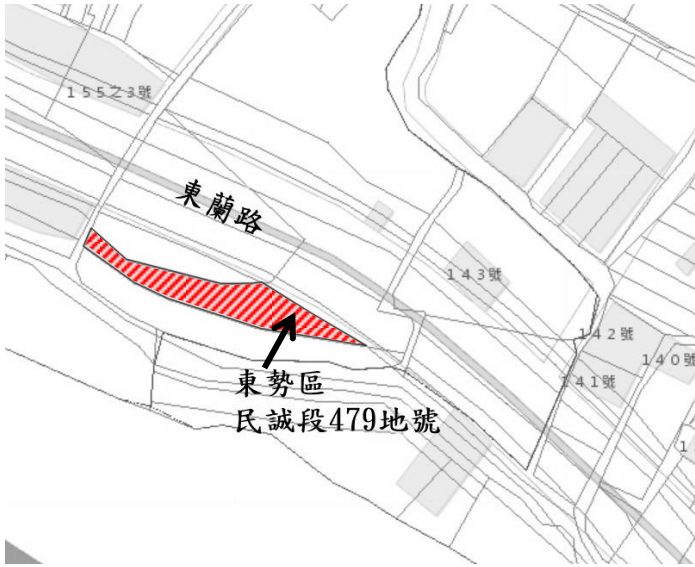

土地座落：東勢區民誠段 421 地號

位置略圖

第 10502-26 標

土地座落：東勢區民誠段 422 地號

位置略圖

第 10502-27 標

土地座落：東勢區民誠段 455 地號

位置略圖

第 10502-28 標

土地座落：東勢區民誠段 457 地號

位置略圖

本件資料非屬標售公告內容，僅供參考使用，投標人應依地政機關核發資料自行查看相關位置，不得以本位置圖記載有誤而要求損害賠償或解除買賣契約退還保證金。

北

第 10502-29 標

土地座落：東勢區民誠段 479 地號

位置略圖

第 10502-30 標

土地座落：東勢區民誠段 480 地號

位置略圖

第 10502-31 標

土地座落：大肚區榮華段 599 地號

位置略圖

第 10502-32 標

土地座落：大肚區榮華段 673 地號

位置略圖

本件資料非屬標售公告內容，僅供參考使用，投標人應依地政機關核發資料自行查看相關位置，不得以本位置圖記載有誤而要求損害賠償或解除買賣契約退還保證金。北

4

第 10502-33 標

土地座落：大肚區大東段 369 地號

位置略圖

第 10502-34 標

土地座落：清水區楊厝段 803 地號