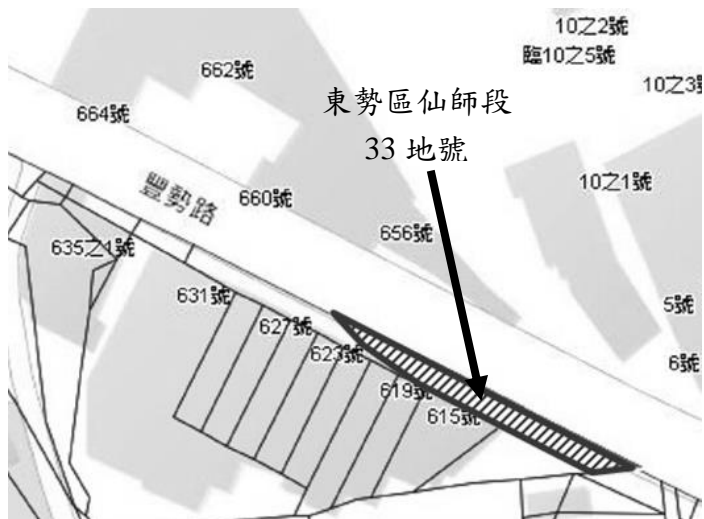

位置略圖

清水區菁埔南段
409 地號

本件資料非屬標售公告內容，僅供參考使用，投標人應依地政機關核發資料自行查看
相關位置，不得以本位置圖記載有誤而要求損害賠償或解除買賣契約退還保證金。

北
△

第 10502-17 標

土地座落：東勢區六合段 1241 地號

位置略圖

第 10502-18 標

土地座落：東勢區仙師段 33 地號

位置略圖

第 10502-19 標

土地座落：東勢區中山段 1427 地

位置略圖

第 10502-20 標

土地座落：新社區糖廊段 385 地號

位置略圖

本件資料非屬標售公告內容，僅供參考使用，投標人應依地政機關核發資料自行查看相關位置，不得以本位置圖記載有誤而要求損害賠償或解除買賣契約退還保證金。

第 10502-21 標

土地座落：新社區中正段 816 地號

位置略圖

第 10502-22 標

土地座落：新社區國校段 161 地號

位置略圖

第 10502-23 標