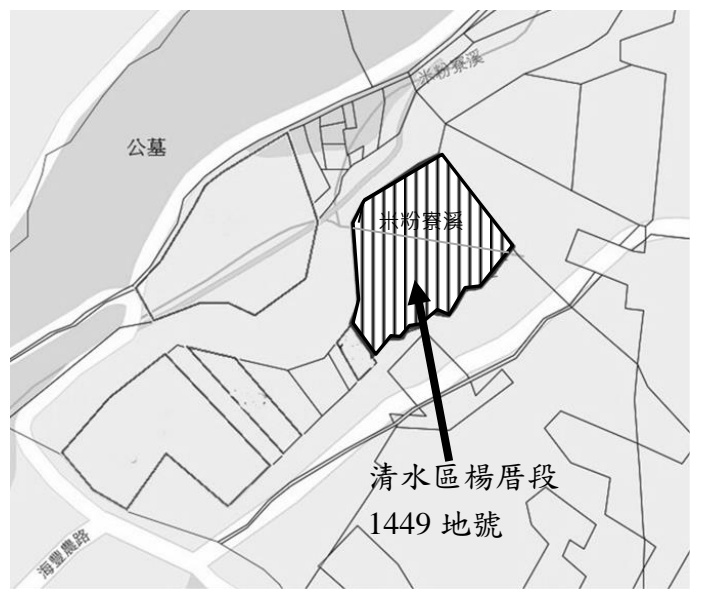

本件資料非屬標售公告內容，僅供參考使用，投標人應依地政機關核發資料自行查核相關位置，不得以本位置圖記載有誤而要求損害賠償或解除買賣契約退還保證金。

第 10502-01 標

土地座落：沙鹿區南勢段 781 地號

位置略圖

第 10502-02 標

土地座落：沙鹿區南勢段 779 地號

位置略圖

第 10502-03 標

土地座落：清水區社口段社口小段 213 地號

位置略圖

第 10502-04 標

土地座落：清水區楊厝段 1449 地號

位置略圖

本件資料非屬標售公告內容，僅供參考使用，投標人應依地政機關核發資料自行查看相關位置，不得以本位置圖記載有誤而要求損害賠償或解除買賣契約退還保證金。

北
↑

第 10502-05 標

土地座落：清水區楊厝段 1456 地號

位置略圖

第 10502-06 標

土地座落：清水區楊厝段 1454 地號

位置略圖

第 10502-07 標

土地座落：清水區楊厝段 1450 地號

位置略圖

第 10502-08 標

土地座落：清水區楊厝段 1031 地號

位置略圖

本件資料非屬標售公告內容，僅供參考使用，投標人應依地政機關核發資料自行查看
相關位置，不得以本位置圖記載有誤而要求損害賠償或解除買賣契約退還保證金。

第 10502-09 標

土地座落：清水區菁埔南段 759 地號

位置略圖

第 10502-10 標