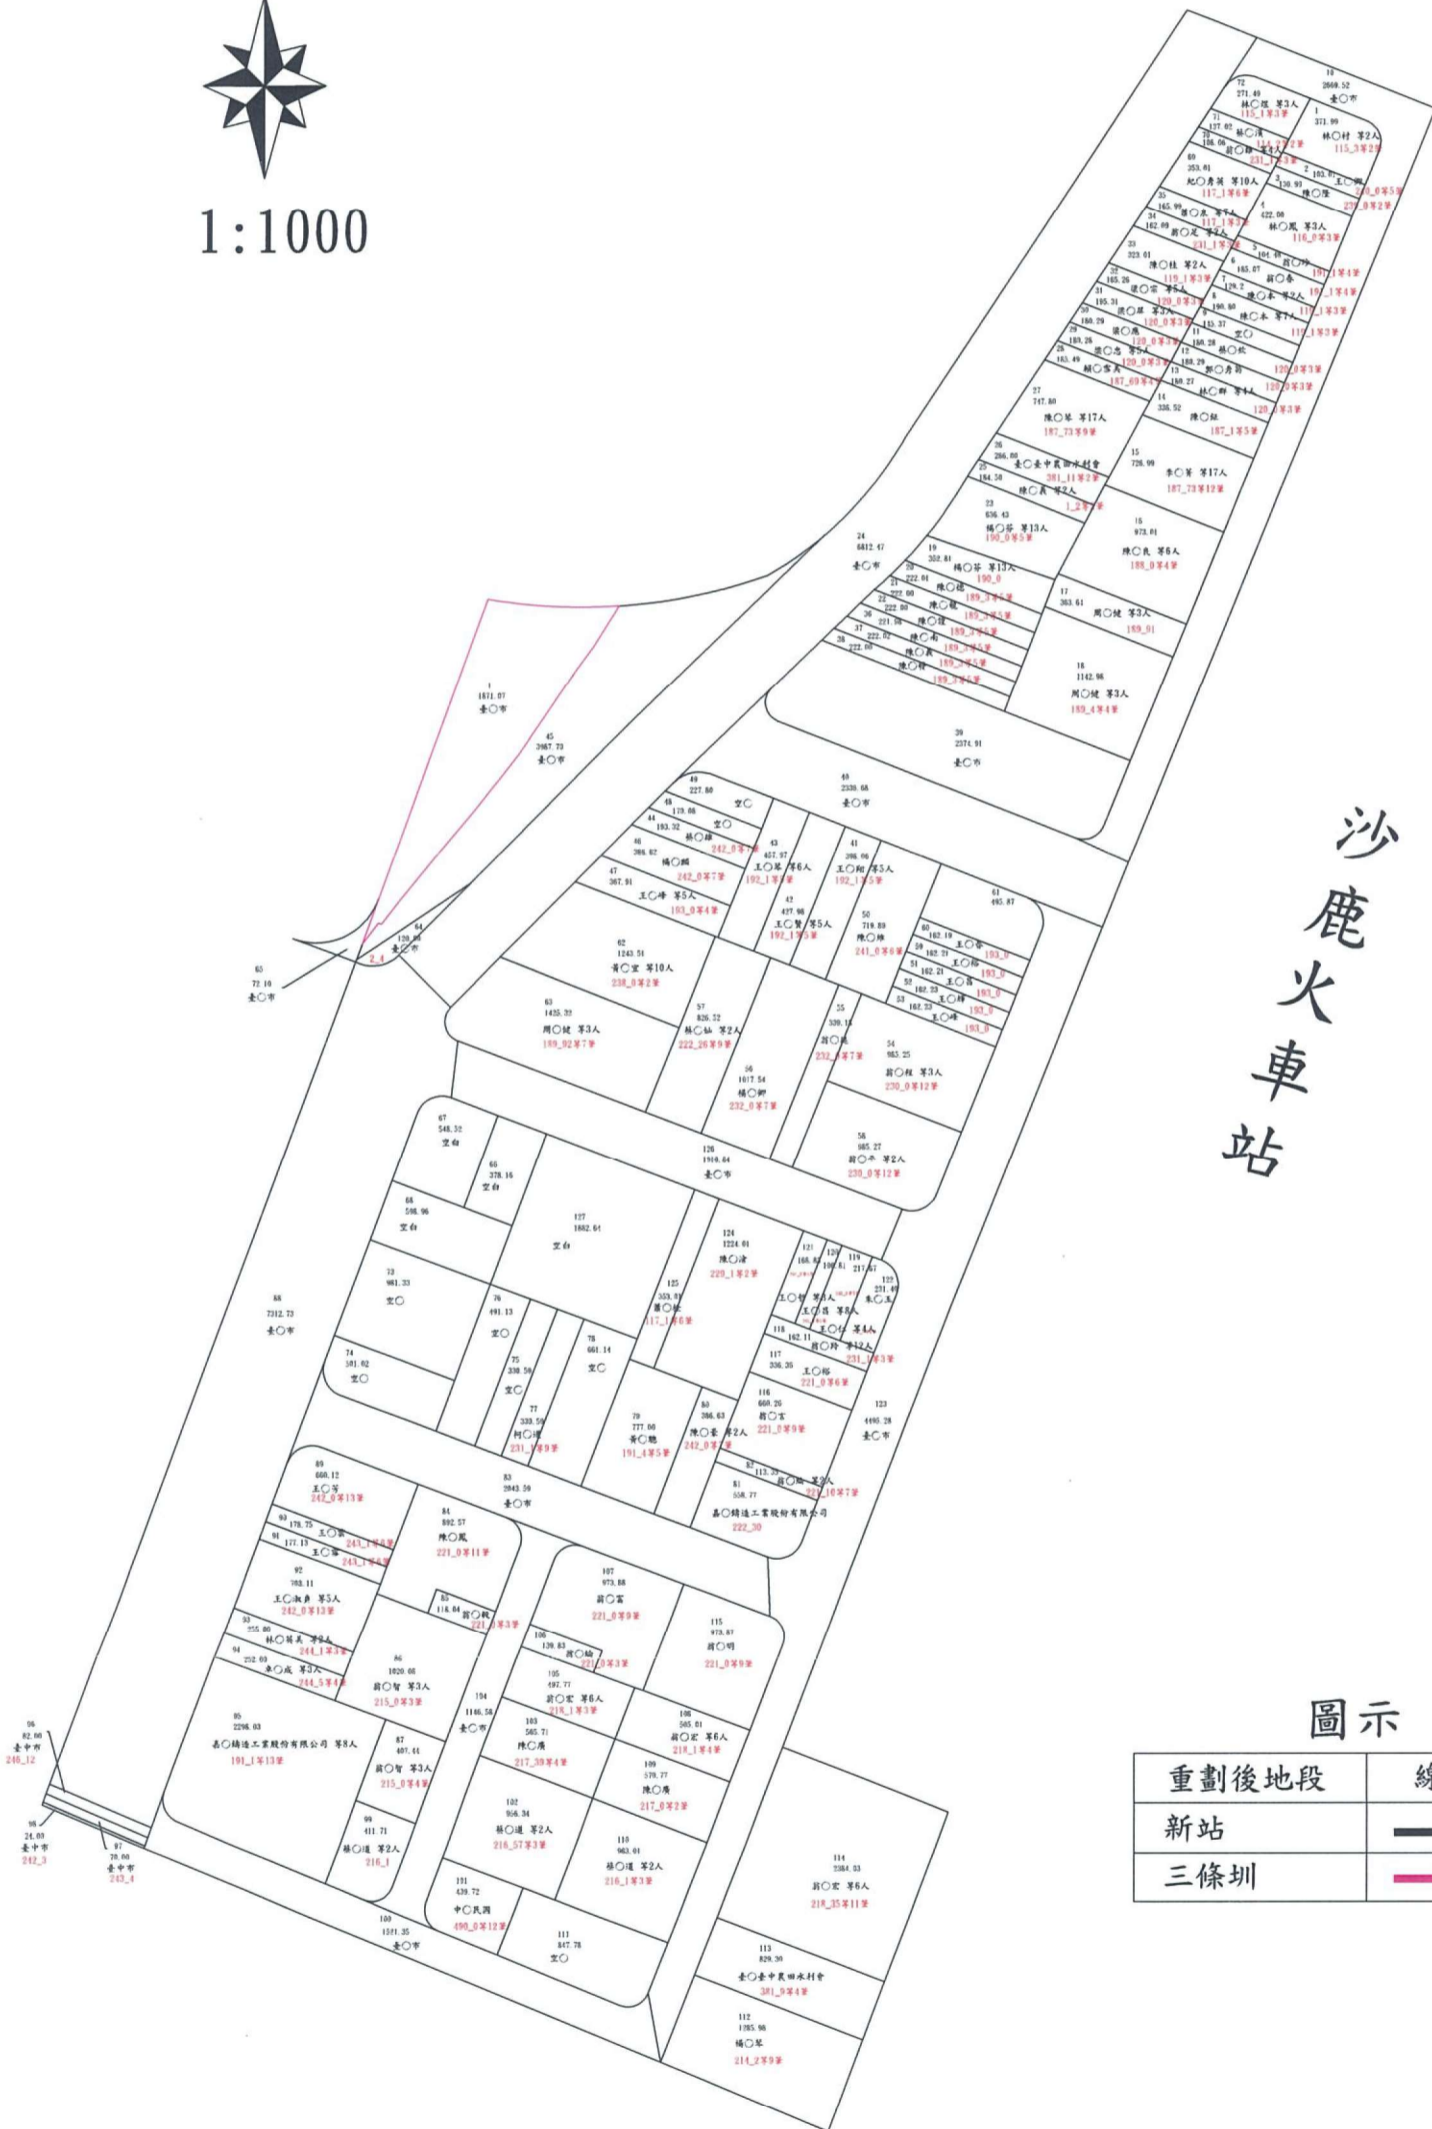

臺中市沙鹿區沙鹿火車站西側自辦市地
重劃區重劃前後地號圖

臺中市沙鹿區沙鹿火車站西側自辦市地重劃區

重劃前後地號對照圖

1:1000

沙鹿火車站

圖示

重劃後地段	線條顏色
新站	——
三條圳	——