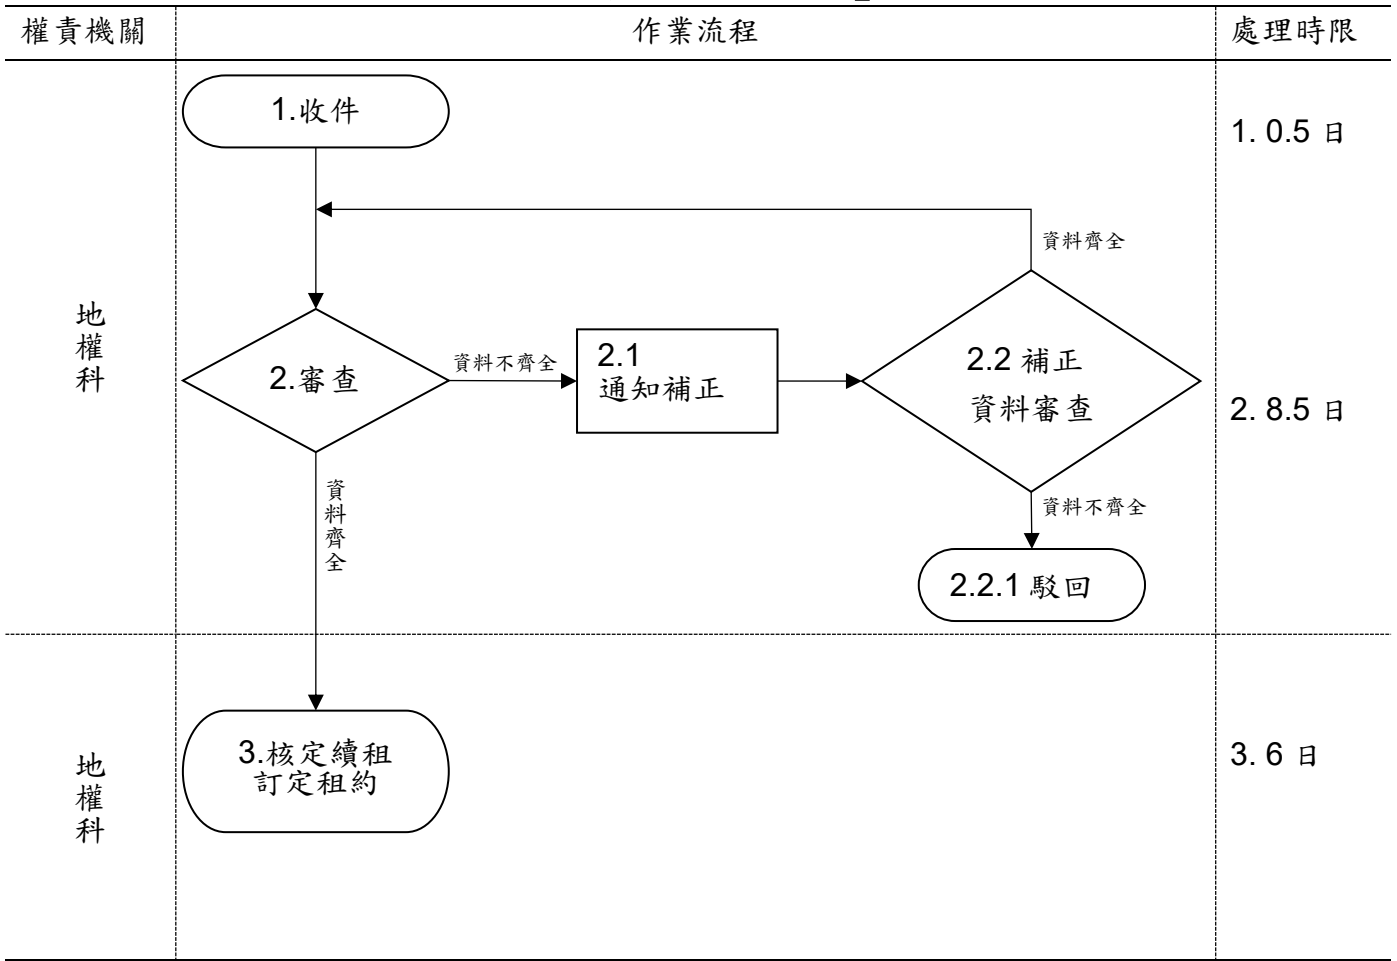

## 「放租市有耕地申請續約案件」作業流程圖

總處理時限：15 日(含假日)