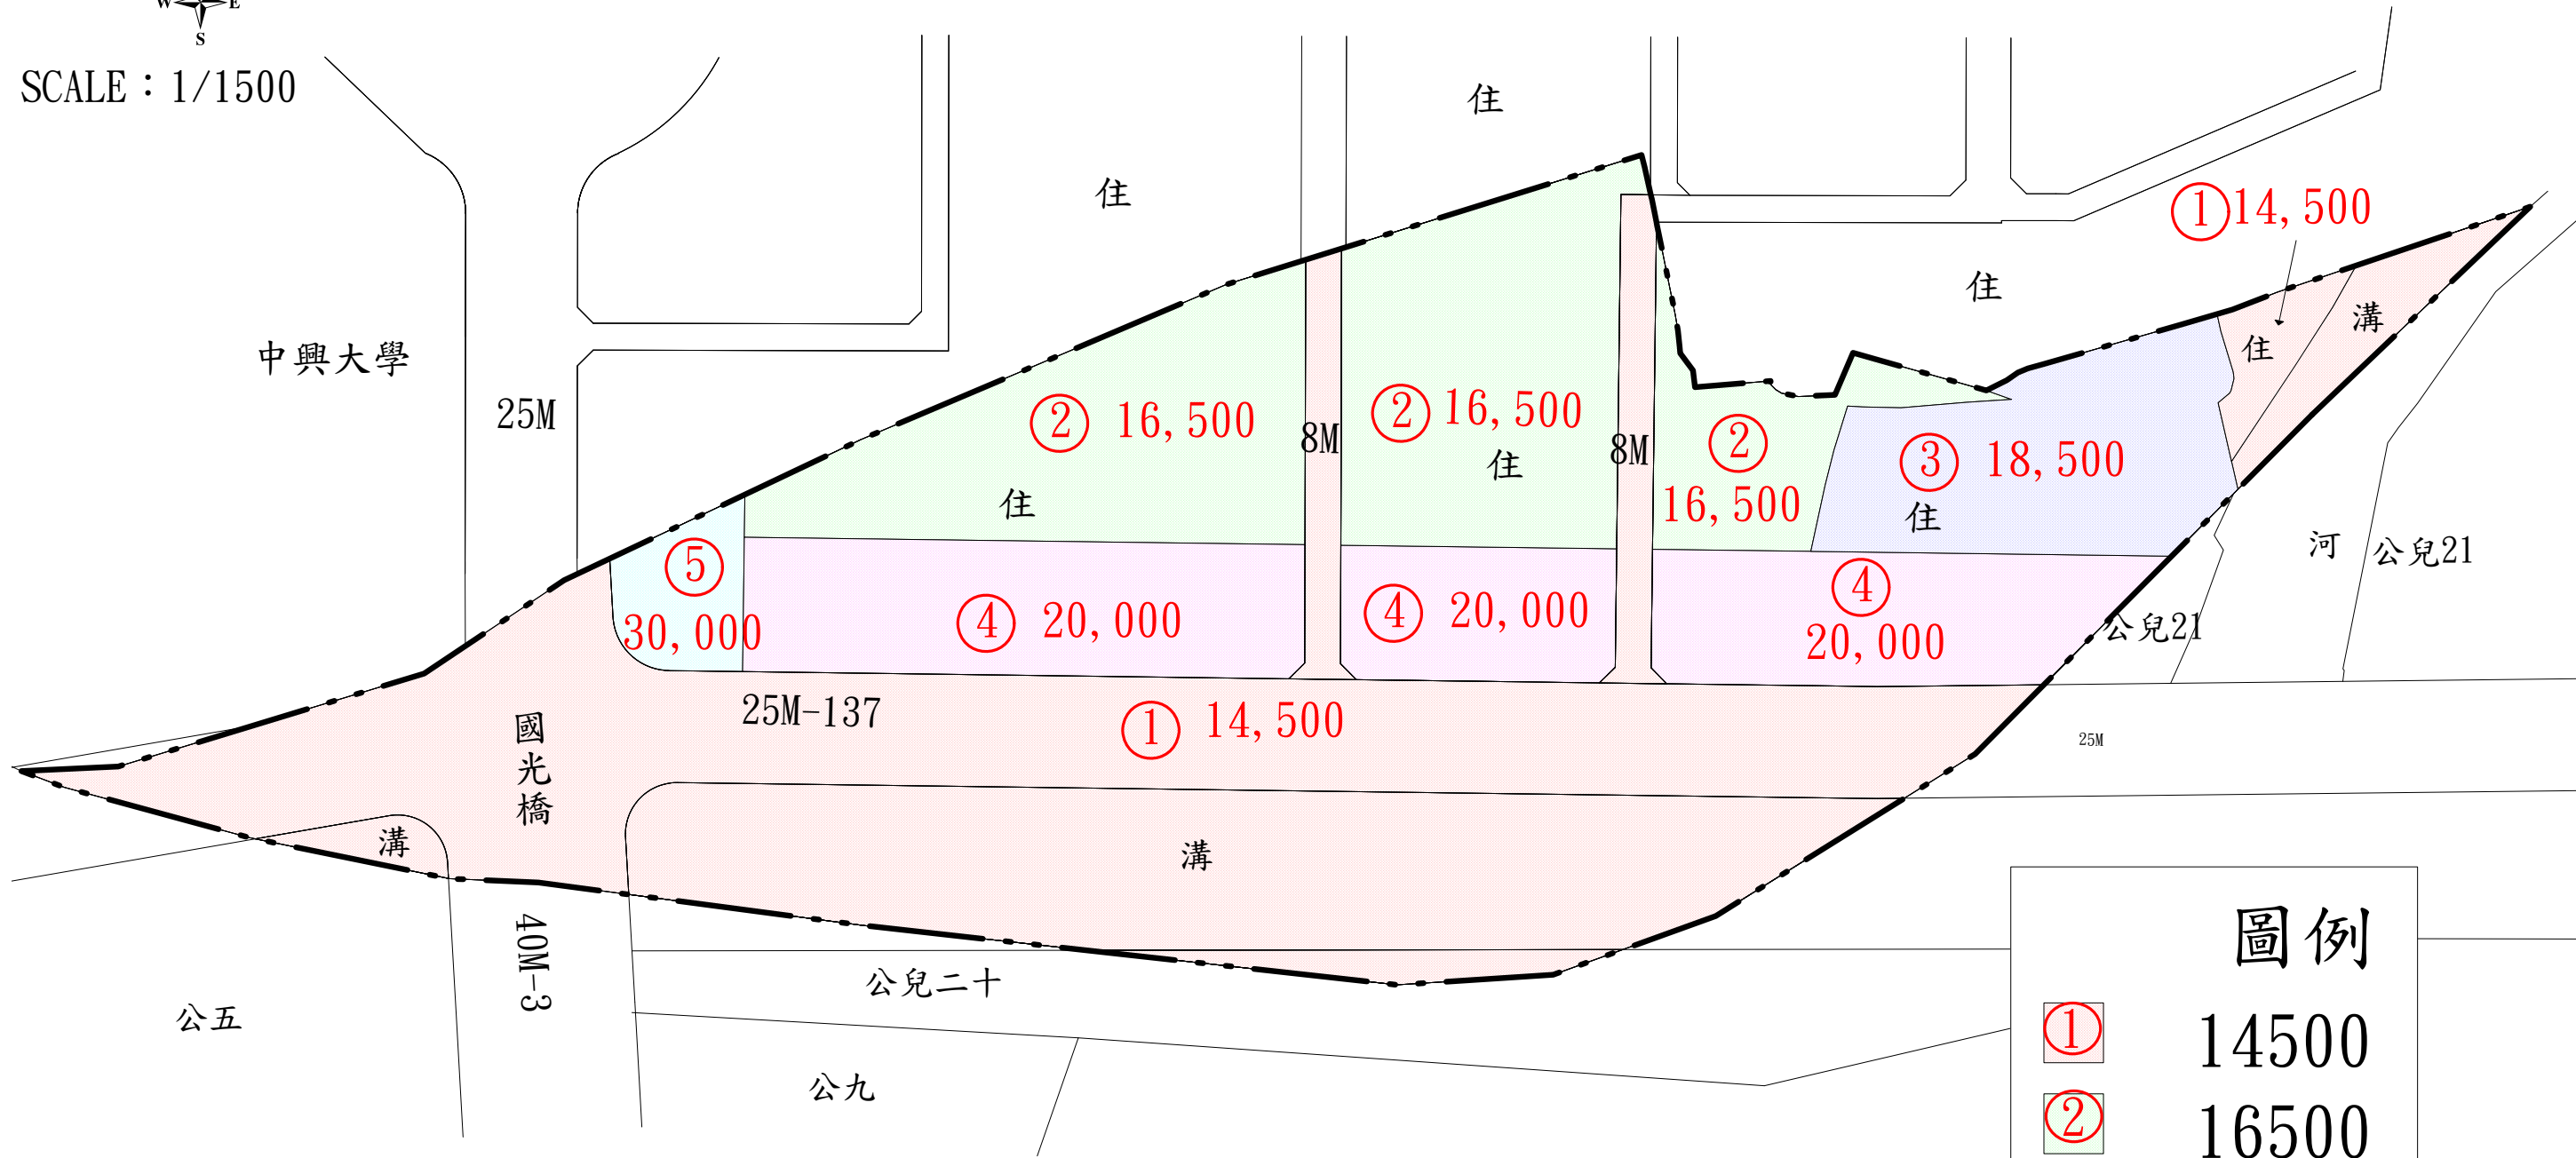

台中市大里區國光自辦市地重劃區重劃前地價圖

SCALE : 1/1500

圖例

①	14000
②	18000

台中市大里區國光自辦市地重劃區重劃後地價評議圖

台中市南區

SCALE : 1/1500

圖例	
①	14500
②	16500
③	18500
④	20000
⑤	30000

備註：
為確保無法分配土地者之法定權益，該宗重劃後評定地價如低於公告現值，其地價補償標準參照土地徵收補償地價標準，按分配公告期滿日之當期公告現值加四成予以補償。