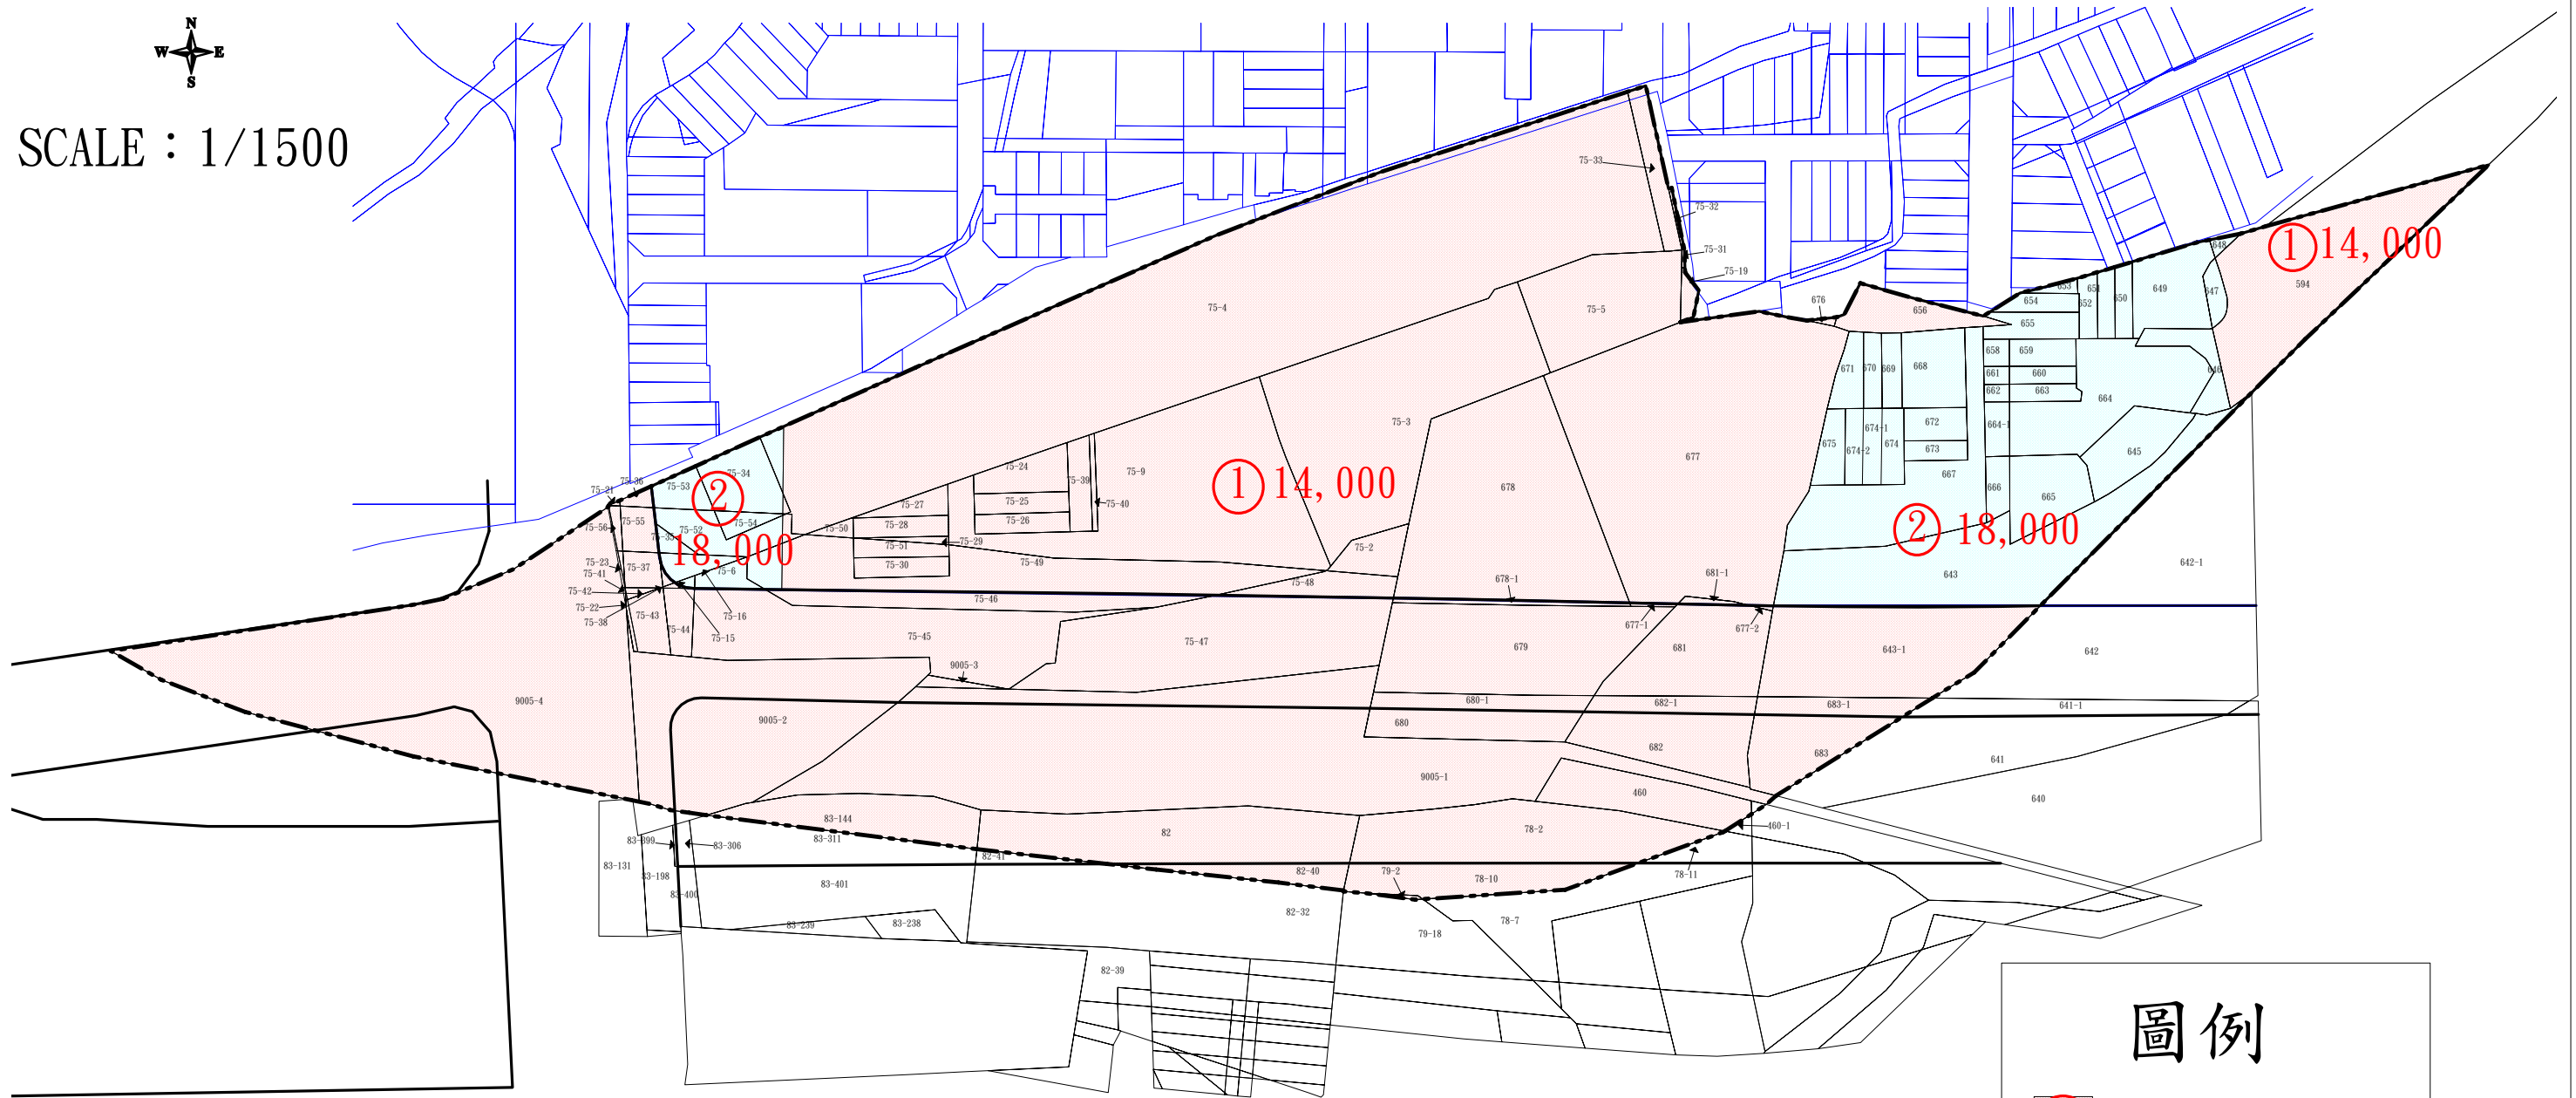

台中市大里區國光自辦市地重劃區重劃前地價圖

SCALE : 1/1500

圖例

①	14000
②	18000

台中市大里區國光自辦市地重劃區重劃後地價評議圖

台中市南區

SCALE : 1/1500

圖例	
①	14500
②	16500
③	18500
④	20000
⑤	30000

備註：
為確保無法分配土地者之法定權益，該宗重劃後評定地價如低於公告現值，其地價補償標準參照土地徵收補償地價標準，按分配公告期滿日之當期公告現值加四成予以補償。