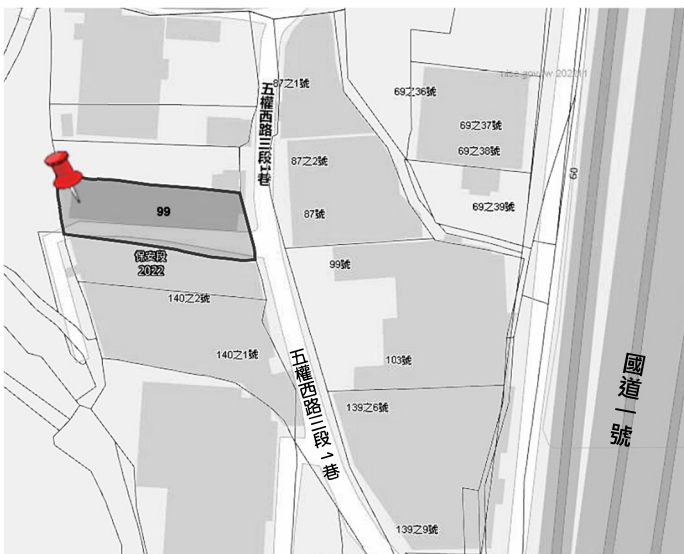

本件資料非屬標售公告內容，僅供參考使用，投標人應依地政機關核發資料自行查看相關位置，不得以本位置圖記載有誤而要求損害賠償或解除買賣契約退還保證金。

北
↑

第 11102-01 標

土地座落：西屯區廣安段 446 地號
位置略圖

第 11102-02 標

土地座落：南屯區保安段 91 地號
位置略圖

第 11102-03 標

土地座落：南屯區保安段 99 地號
位置略圖

第 11102-04 標

土地座落：南屯區保安段 289 地號
位置略圖

本件資料非屬標售公告內容，僅供參考使用，投標人應依地政機關核發資料自行查看相關位置，不得以本位置圖記載有誤而要求損害賠償或解除買賣契約退還保證金。

第 11102-05 標

土地座落：清水區銀聯段 260 地號
位置略圖

第 11102-06 標

土地座落：清水區高美南段 77 地號
位置略圖

第 11102-07 標

土地座落：沙鹿區福至段 172 地號
位置略圖

第 11102-08 標

土地座落：沙鹿區東晉段 704 地號
位置略圖

本件資料非屬標售公告內容，僅供參考使用，投標人應依地政機關核發資料自行查看相關位置，不得以本位置圖記載有誤而要求損害賠償或解除買賣契約退還保證金。

第 11102-09 標

土地座落：沙鹿區慶安段 1118 地號
位置略圖

第 11102-10 標

土地座落：梧棲區安仁段 164 地號
位置略圖

位置略圖