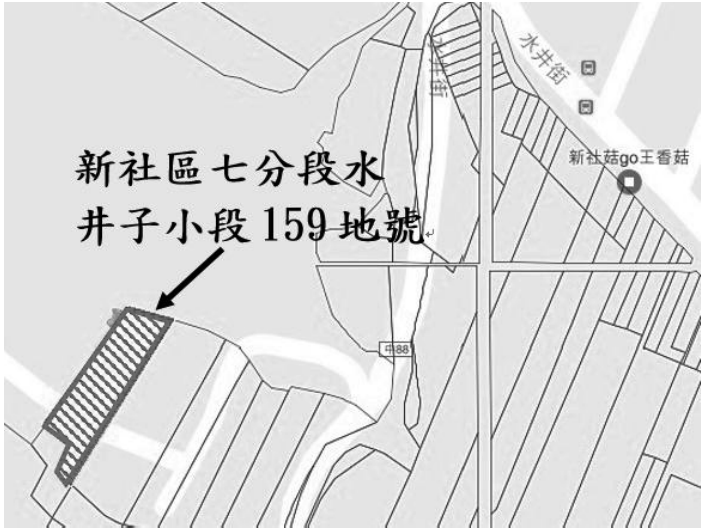

第 10601-06 標

土地座落：石岡區仙塘坪段 349 地號
位置略圖

第 10601-07 標

土地座落：東勢區泰昌段 598 地號
位置略圖

第 10601-08 標

土地座落：東勢區泰昌段 598-2 地號
位置略圖

本件資料非屬標售公告內容，僅供參考使用，投標人應依地政機關核發資料自行查看相關位置，不得以本位置圖記載有誤而要求損害賠償或解除買賣契約退還保證金。

第 10601-09 標

土地座落：東勢區東勢段中崙小段 116 地號
位置略圖

第 10601-10 標

土地座落：東勢區石圍牆段石圍牆小段 134 地號
位置略圖

第 10601-11 標

土地座落：東勢區大茅埔段 801 地號
位置略圖

第 10601-12 標

土地座落：新社區水底寮段下水底寮小段 149-1 地號
位置略圖

本件資料非屬標售公告內容，僅供參考使用，投標人應依地政機關核發資料自行查看相關位置，不得以本位置圖記載有誤而要求損害賠償或解除買賣契約退還保證金。

北
▲

第 10601-13 標

土地座落：新社區七分段水井子小段 159 地號
位置略圖

第 10601-14 標

土地座落：新社區七分段水井子小段 159-1 地號
位置略圖

第 10601-15 標

土地座落：新社區七分段水井子小段 160 地號
位置略圖

第 10601-16 標

土地座落：沙鹿區鹿峰東段 1718 地號
位置略圖

本件資料非屬標售公告內容，僅供參考使用，投標人應依地政機關核發資料自行查看相關位置，不得以本位置圖記載有誤而要求損害賠償或解除買賣契約退還保證金。

北
▲

第 10601-17 標

土地座落：沙鹿區南勢坑段埔子小段 378 地號
位置略圖

第 10601-18 標

土地座落：沙鹿區南勢坑段埔子小段 17-1 地號
位置略圖

第 10601-19 標