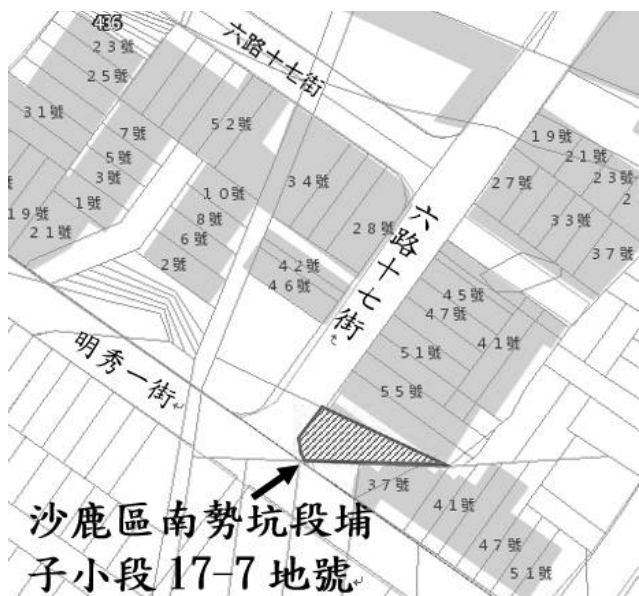

土地座落：東勢區東勢段中崙小段 116 地號
位置略圖

第 10601-10 標

土地座落：東勢區石圍牆段石圍牆小段 134 地號
位置略圖

第 10601-11 標

土地座落：東勢區大茅埔段 801 地號
位置略圖

第 10601-12 標

土地座落：新社區水底寮段下水底寮小段 149-1 地號
位置略圖

本件資料非屬標售公告內容，僅供參考使用，投標人應依地政機關核發資料自行查看相關位置，不得以本位置圖記載有誤而要求損害賠償或解除買賣契約退還保證金。

北
▲

第 10601-13 標

土地座落：新社區七分段水井子小段 159 地號
位置略圖

第 10601-14 標

土地座落：新社區七分段水井子小段 159-1 地號
位置略圖

第 10601-15 標

土地座落：新社區七分段水井子小段 160 地號
位置略圖

第 10601-16 標

土地座落：沙鹿區鹿峰東段 1718 地號
位置略圖

本件資料非屬標售公告內容，僅供參考使用，投標人應依地政機關核發資料自行查看相關位置，不得以本位置圖記載有誤而要求損害賠償或解除買賣契約退還保證金。

北
▲

第 10601-17 標

土地座落：沙鹿區南勢坑段埔子小段 378 地號
位置略圖

第 10601-18 標

土地座落：沙鹿區南勢坑段埔子小段 17-1 地號
位置略圖

第 10601-19 標

土地座落：沙鹿區南勢坑段埔子小段 17-7 地號
位置略圖

第 10601-20 標

土地座落：梧棲區東建段 221-1 地號
位置略圖

本件資料非屬標售公告內容，僅供參考使用，投標人應依地政機關核發資料自行查看相關位置，不得以本位置圖記載有誤而要求損害賠償或解除買賣契約退還保證金。

第 10601-21 標

土地座落：清水區海風段 60 地號
位置略圖

第 10601-22 標

土地座落：清水區楊厝段 1427 地號
位置略圖