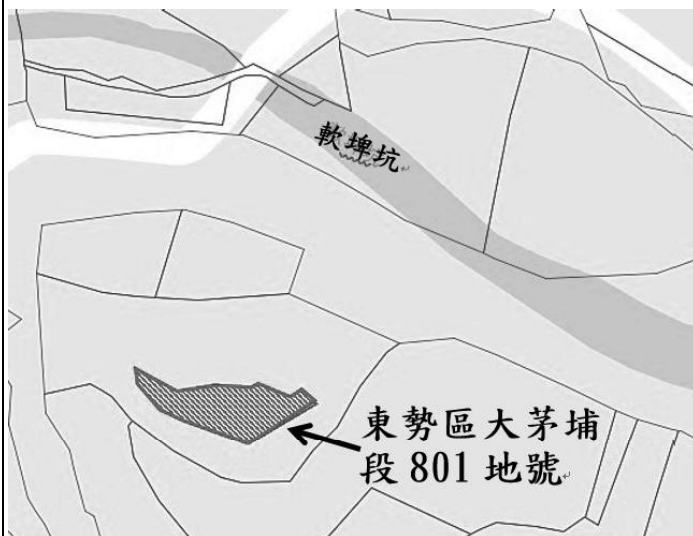

第 10601-06 標

土地座落：石岡區仙塘坪段 349 地號
位置略圖

第 10601-07 標

土地座落：東勢區泰昌段 598 地號
位置略圖

第 10601-08 標

土地座落：東勢區泰昌段 598-2 地號
位置略圖

本件資料非屬標售公告內容，僅供參考使用，投標人應依地政機關核發資料自行查看相關位置，不得以本位置圖記載有誤而要求損害賠償或解除買賣契約退還保證金。

第 10601-09 標

土地座落：東勢區東勢段中崙小段 116 地號
位置略圖

第 10601-10 標

土地座落：東勢區石圍牆段石圍牆小段 134 地號
位置略圖

第 10601-11 標

土地座落：東勢區大茅埔段 801 地號
位置略圖

第 10601-12 標

土地座落：新社區水底寮段下水底寮小段 149-1 地號
位置略圖

本件資料非屬標售公告內容，僅供參考使用，投標人應依地政機關核發資料自行查看相關位置，不得以本位置圖記載有誤而要求損害賠償或解除買賣契約退還保證金。

北
▲

第 10601-13 標

土地座落：新社區七分段水井子小段 159 地號
位置略圖

第 10601-14 標

土地座落：新社區七分段水井子小段 159-1 地號
位置略圖

第 10601-15 標

土地座落：新社區七分段水井子小段 160 地號
位置略圖

第 10601-16 標