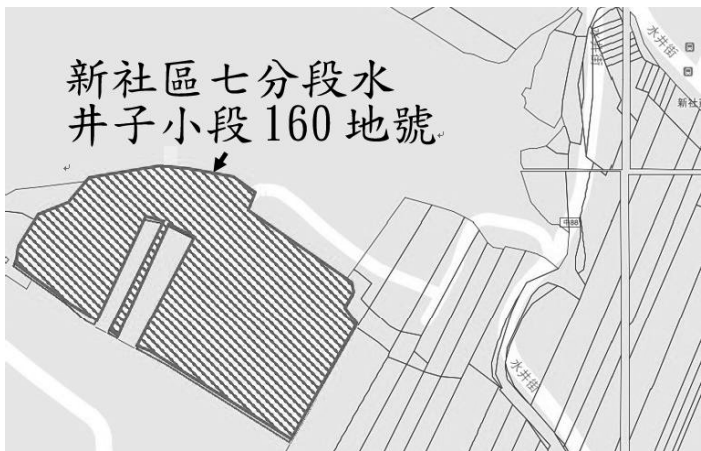

北
▲

第 10601-13 標

土地座落：新社區七分段水井子小段 159 地號
位置略圖

第 10601-14 標

土地座落：新社區七分段水井子小段 159-1 地號
位置略圖

第 10601-15 標

土地座落：新社區七分段水井子小段 160 地號
位置略圖

第 10601-16 標

土地座落：沙鹿區鹿峰東段 1718 地號
位置略圖

本件資料非屬標售公告內容，僅供參考使用，投標人應依地政機關核發資料自行查看相關位置，不得以本位置圖記載有誤而要求損害賠償或解除買賣契約退還保證金。

北
▲

第 10601-17 標

土地座落：沙鹿區南勢坑段埔子小段 378 地號
位置略圖

第 10601-18 標

土地座落：沙鹿區南勢坑段埔子小段 17-1 地號
位置略圖

第 10601-19 標