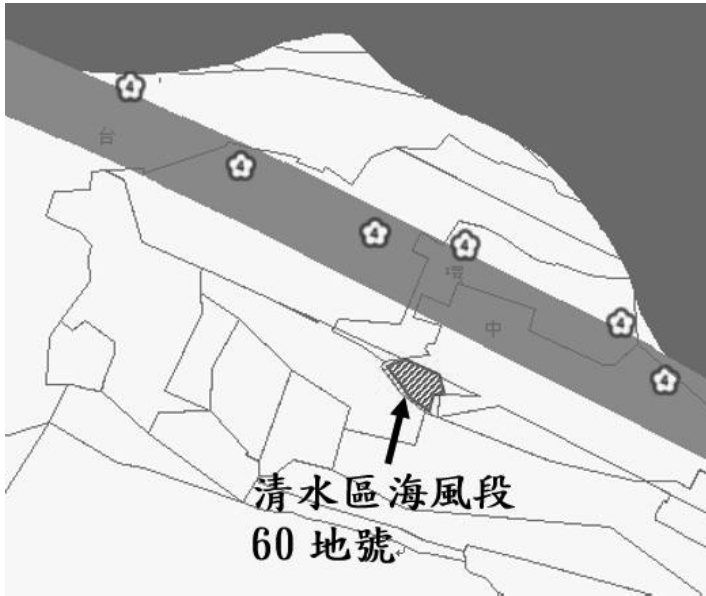

土地座落：沙鹿區南勢坑段埔子小段 17-7 地號
位置略圖

第 10601-20 標

土地座落：梧棲區東建段 221-1 地號
位置略圖

本件資料非屬標售公告內容，僅供參考使用，投標人應依地政機關核發資料自行查看相關位置，不得以本位置圖記載有誤而要求損害賠償或解除買賣契約退還保證金。

第 10601-21 標

土地座落：清水區海風段 60 地號
位置略圖

第 10601-22 標

土地座落：清水區楊厝段 1427 地號
位置略圖