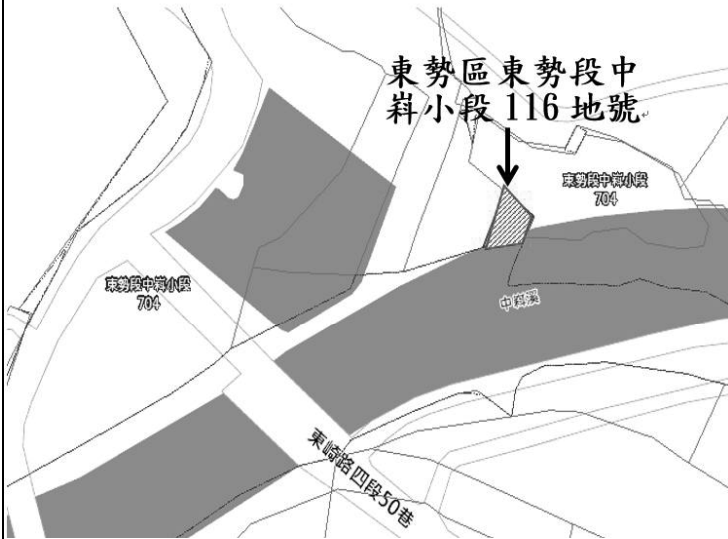

土地座落：沙鹿區竹林段犁份小段 12-3 地號

位置略圖

第 10601-04 標

土地座落：石岡區仙塘坪段 324 地號

位置略圖

本件資料非屬標售公告內容，僅供參考使用，投標人應依地政機關核發資料自行查看相關位置，不得以本位置圖記載有誤而要求損害賠償或解除買賣契約退還保證金。

第 10601-05 標

土地座落：石岡區仙塘坪段 345 地號
位置略圖

第 10601-06 標

土地座落：石岡區仙塘坪段 349 地號
位置略圖

第 10601-07 標

土地座落：東勢區泰昌段 598 地號
位置略圖

第 10601-08 標

土地座落：東勢區泰昌段 598-2 地號
位置略圖

本件資料非屬標售公告內容，僅供參考使用，投標人應依地政機關核發資料自行查看相關位置，不得以本位置圖記載有誤而要求損害賠償或解除買賣契約退還保證金。

第 10601-09 標

土地座落：東勢區東勢段中崙小段 116 地號
位置略圖

第 10601-10 標

土地座落：東勢區石圍牆段石圍牆小段 134 地號
位置略圖

第 10601-11 標

土地座落：東勢區大茅埔段 801 地號
位置略圖

第 10601-12 標

土地座落：新社區水底寮段下水底寮小段 149-1 地號
位置略圖

本件資料非屬標售公告內容，僅供參考使用，投標人應依地政機關核發資料自行查看相關位置，不得以本位置圖記載有誤而要求損害賠償或解除買賣契約退還保證金。

北
▲

第 10601-13 標

土地座落：新社區七分段水井子小段 159 地號
位置略圖

第 10601-14 標

土地座落：新社區七分段水井子小段 159-1 地號
位置略圖

第 10601-15 標

土地座落：新社區七分段水井子小段 160 地號
位置略圖

第 10601-16 標