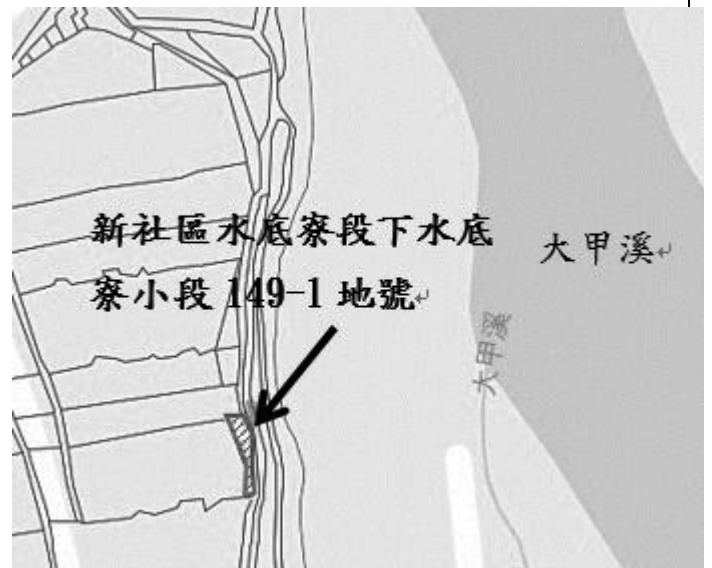

土地座落：東勢區東勢段中崙小段 116 地號
位置略圖

第 10601-10 標

土地座落：東勢區石圍牆段石圍牆小段 134 地號
位置略圖

第 10601-11 標

土地座落：東勢區大茅埔段 801 地號
位置略圖

第 10601-12 標

土地座落：新社區水底寮段下水底寮小段 149-1 地號
位置略圖

本件資料非屬標售公告內容，僅供參考使用，投標人應依地政機關核發資料自行查看相關位置，不得以本位置圖記載有誤而要求損害賠償或解除買賣契約退還保證金。