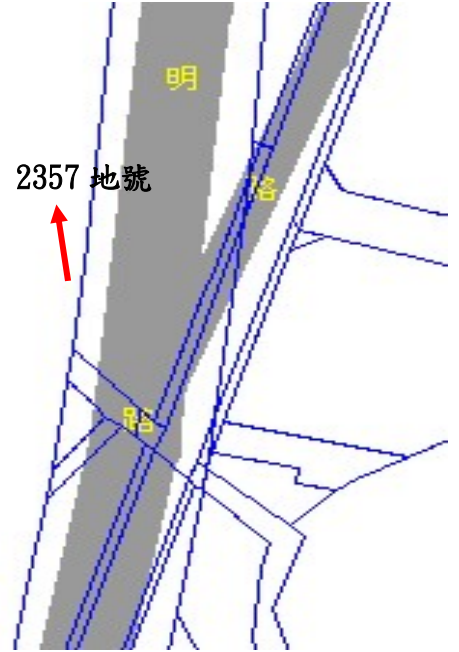

本件資料非屬標售公告內容，僅供參考使用，投標人應依地政機關核發資料自行查看相關位置，不得以本位置圖記載有誤而要求損害賠償或解除買賣契約退還保證金。

第 10001-01 標

土地座落：中區中華段三小段 4-3 地號

位置略圖

第 10001-02 標

土地座落：西屯區廣福段 585 地號

位置略圖

第 10001-03 標

土地座落：西屯區廣福段 587 地號

位置略圖

第 10001-04 標

土地座落：西屯區西屯段 2355 地號

位置略圖

本件資料非屬標售公告內容，僅供參考使用，投標人應依地政機關核發資料自行查看相關位置，不得以本位置圖記載有誤而要求損害賠償或解除買賣契約退還保證金。

第 10001-05 標

土地座落：西屯區西屯段 2356 地號

位置略圖

第 10001-06 標

土地座落：西屯區西屯段 2357 地號

位置略圖

第 10001-07 標

土地座落：西屯區西屯段 2358 地號

位置略圖

第 10001-08 標