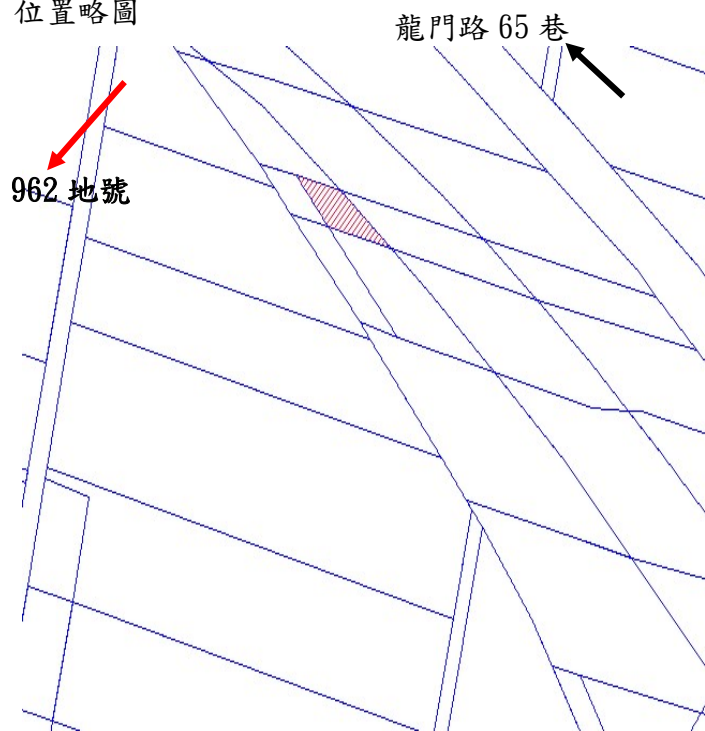

位置略圖

第 10001-16 標

土地座落：龍井區龍田段 828-1 地號

位置略圖

本件資料非屬標售公告內容，僅供參考使用，投標人應依地政機關核發資料自行查看相關位置，不得以本位置圖記載有誤而要求損害賠償或解除買賣契約退還保證金。

第 10001-17 標

土地座落：龍井區龍田段 962 地號

位置略圖

第 10001-18 標

土地座落：太平區宜欣段 1674、1674-1 地號

位置略圖

第 10001-19 標

土地座落：太平區宜欣段 2162 地號

位置略圖