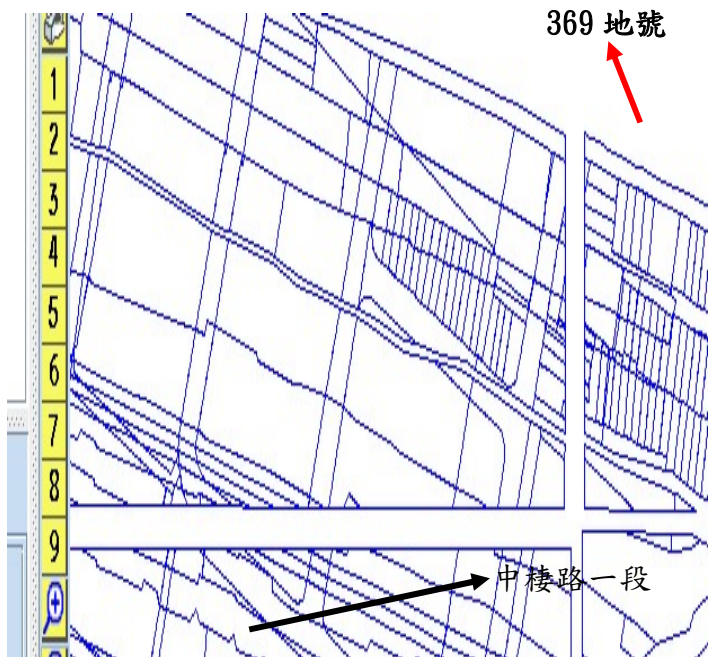

位置略圖

第 10001-06 標

土地座落：西屯區西屯段 2357 地號

位置略圖

第 10001-07 標

土地座落：西屯區西屯段 2358 地號

位置略圖

第 10001-08 標

土地座落：西屯區西屯段 839 地號

位置略圖

本件資料非屬標售公告內容，僅供參考使用，投標人應依地政機關核發資料自行查看相關位置，不得以本位置圖記載有誤而要求損害賠償或解除買賣契約退還保證金。

第 10001-09 標

土地座落：梧棲區大庄小段 369 地號

位置略圖

第 10001-10 標

土地座落：梧棲區東建段 222 地號

位置略圖

第 10001-11 標

土地座落：沙鹿區西勢段 315 地號

位置略圖

第 10001-12 標

土地座落：大雅區自立段 2327-15 地號

位置略圖

本件資料非屬標售公告內容，僅供參考使用，投標人應依地政機關核發資料自行查看相關位置，不得以本位置圖記載有誤而要求損害賠償或解除買賣契約退還保證金。