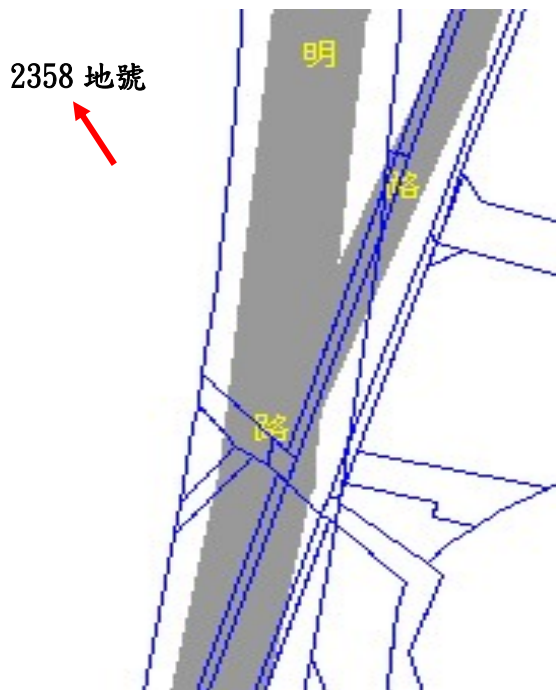

位置略圖

第 10001-06 標

土地座落：西屯區西屯段 2357 地號

位置略圖

第 10001-07 標

土地座落：西屯區西屯段 2358 地號

位置略圖

第 10001-08 標