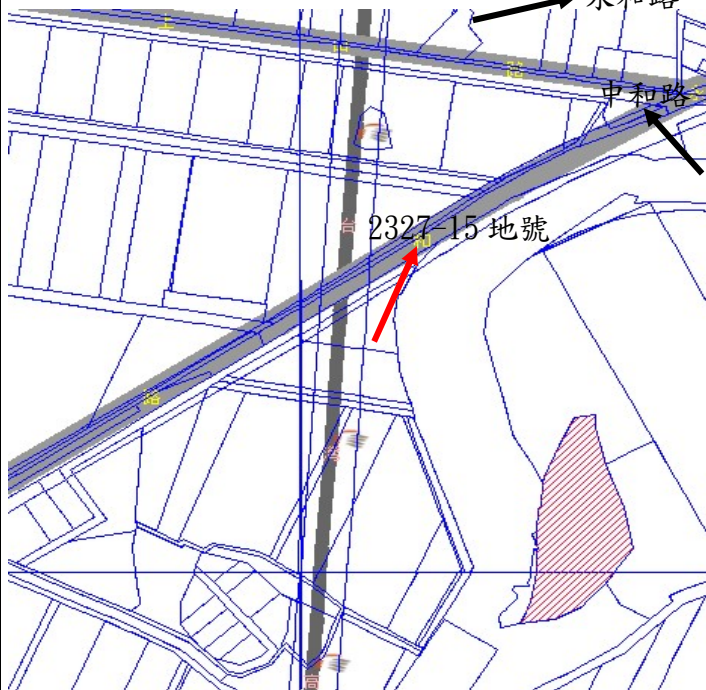

位置略圖

第 10001-11 標

土地座落：沙鹿區西勢段 315 地號

位置略圖

第 10001-12 標

土地座落：大雅區自立段 2327-15 地號

位置略圖

本件資料非屬標售公告內容，僅供參考使用，投標人應依地政機關核發資料自行查看相關位置，不得以本位置圖記載有誤而要求損害賠償或解除買賣契約退還保證金。