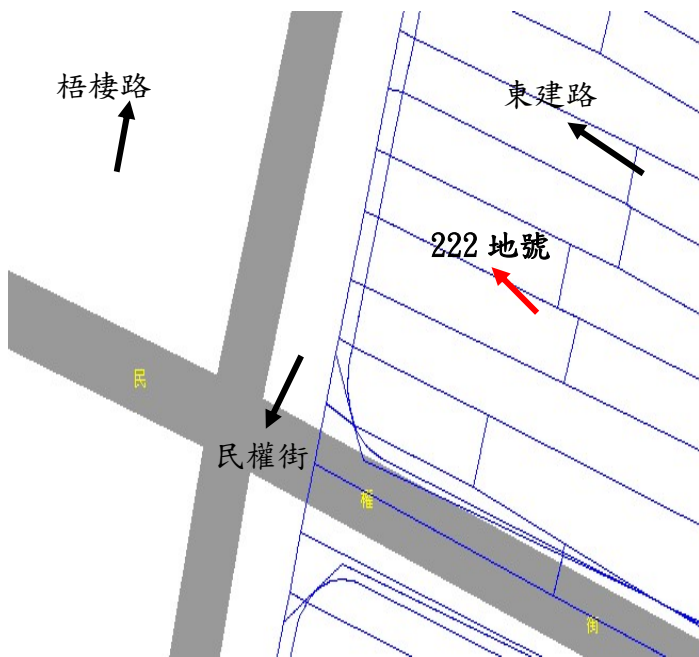

位置略圖

第 10001-06 標

土地座落：西屯區西屯段 2357 地號

位置略圖

第 10001-07 標

土地座落：西屯區西屯段 2358 地號

位置略圖

第 10001-08 標

土地座落：西屯區西屯段 839 地號

位置略圖

本件資料非屬標售公告內容，僅供參考使用，投標人應依地政機關核發資料自行查看相關位置，不得以本位置圖記載有誤而要求損害賠償或解除買賣契約退還保證金。

第 10001-09 標

土地座落：梧棲區大庄小段 369 地號

位置略圖

第 10001-10 標

土地座落：梧棲區東建段 222 地號

位置略圖

第 10001-11 標

土地座落：沙鹿區西勢段 315 地號

位置略圖

第 10001-12 標

土地座落：大雅區自立段 2327-15 地號

位置略圖

本件資料非屬標售公告內容，僅供參考使用，投標人應依地政機關核發資料自行查看相關位置，不得以本位置圖記載有誤而要求損害賠償或解除買賣契約退還保證金。

位置略圖

第 10001-16 標

土地座落：龍井區龍田段 828-1 地號

位置略圖

本件資料非屬標售公告內容，僅供參考使用，投標人應依地政機關核發資料自行查看相關位置，不得以本位置圖記載有誤而要求損害賠償或解除買賣契約退還保證金。

第 10001-17 標

土地座落：龍井區龍田段 962 地號

位置略圖