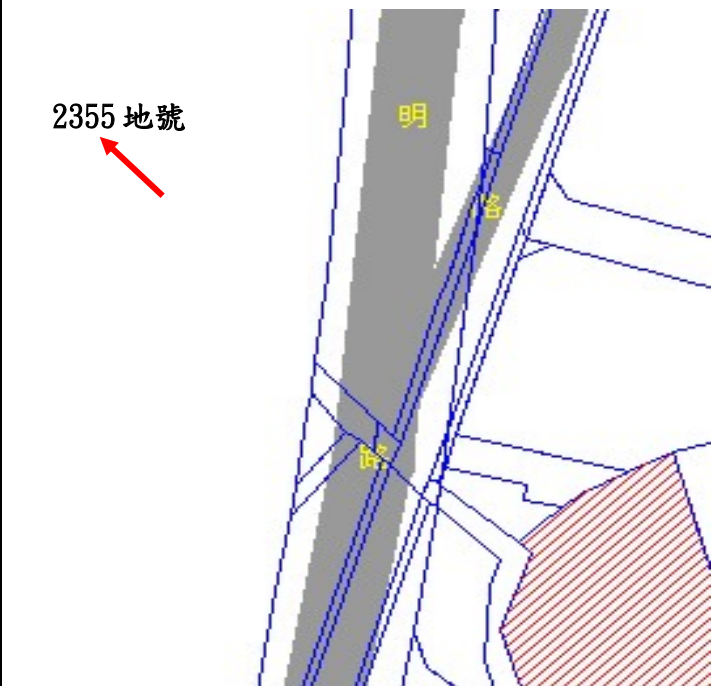

本件資料非屬標售公告內容，僅供參考使用，投標人應依地政機關核發資料自行查看相關位置，不得以本位置圖記載有誤而要求損害賠償或解除買賣契約退還保證金。

第 10001-01 標

土地座落：中區中華段三小段 4-3 地號

位置略圖

第 10001-02 標

土地座落：西屯區廣福段 585 地號

位置略圖

第 10001-03 標

土地座落：西屯區廣福段 587 地號

位置略圖

第 10001-04 標

土地座落：西屯區西屯段 2355 地號

位置略圖

本件資料非屬標售公告內容，僅供參考使用，投標人應依地政機關核發資料自行查看相關位置，不得以本位置圖記載有誤而要求損害賠償或解除買賣契約退還保證金。

第 10001-05 標

土地座落：西屯區西屯段 2356 地號

位置略圖

第 10001-06 標

土地座落：西屯區西屯段 2357 地號

位置略圖

第 10001-07 標

土地座落：西屯區西屯段 2358 地號

位置略圖

第 10001-08 標