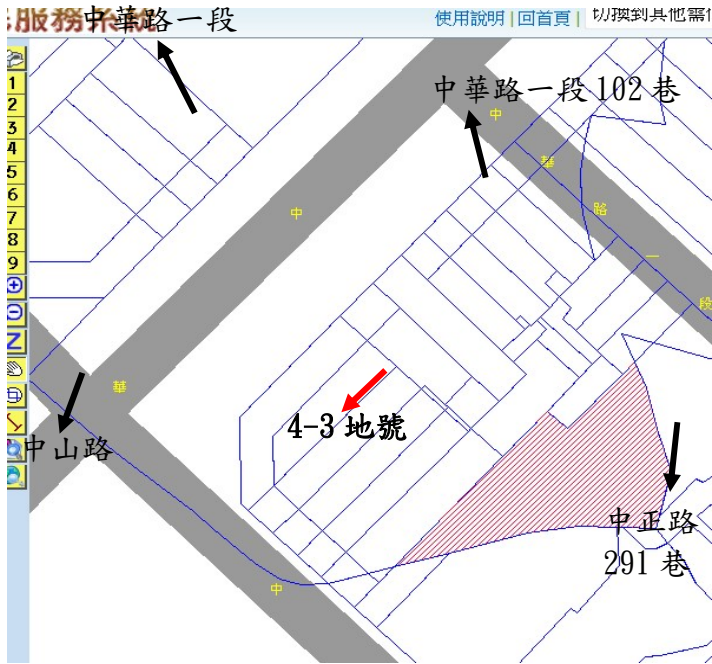

本件資料非屬標售公告內容，僅供參考使用，投標人應依地政機關核發資料自行查看相關位置，不得以本位置圖記載有誤而要求損害賠償或解除買賣契約退還保證金。

第 10001-01 標

土地座落：中區中華段三小段 4-3 地號

位置略圖

第 10001-02 標

土地座落：西屯區廣福段 585 地號

位置略圖

第 10001-03 標

土地座落：西屯區廣福段 587 地號

位置略圖

第 10001-04 標

土地座落：西屯區西屯段 2355 地號

位置略圖

本件資料非屬標售公告內容，僅供參考使用，投標人應依地政機關核發資料自行查看相關位置，不得以本位置圖記載有誤而要求損害賠償或解除買賣契約退還保證金。

第 10001-05 標

土地座落：西屯區西屯段 2356 地號

位置略圖

第 10001-06 標

土地座落：西屯區西屯段 2357 地號

位置略圖

第 10001-07 標

土地座落：西屯區西屯段 2358 地號

位置略圖

第 10001-08 標

位置略圖

第 10001-11 標

土地座落：沙鹿區西勢段 315 地號

位置略圖

第 10001-12 標

土地座落：大雅區自立段 2327-15 地號

位置略圖

本件資料非屬標售公告內容，僅供參考使用，投標人應依地政機關核發資料自行查看相關位置，不得以本位置圖記載有誤而要求損害賠償或解除買賣契約退還保證金。