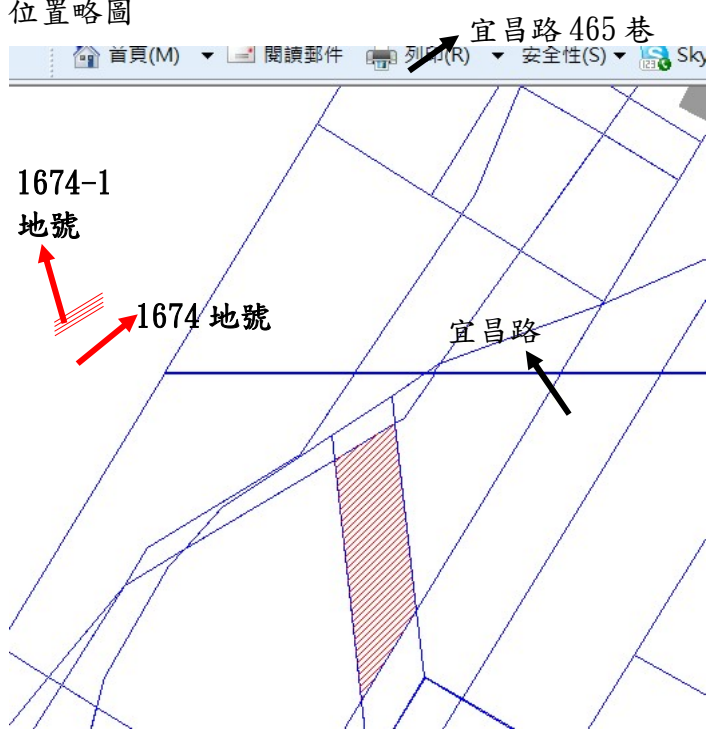

位置略圖

第 10001-16 標

土地座落：龍井區龍田段 828-1 地號

位置略圖

本件資料非屬標售公告內容，僅供參考使用，投標人應依地政機關核發資料自行查看相關位置，不得以本位置圖記載有誤而要求損害賠償或解除買賣契約退還保證金。

第 10001-17 標

土地座落：龍井區龍田段 962 地號

位置略圖

第 10001-18 標

土地座落：太平區宜欣段 1674、1674-1 地號

位置略圖

第 10001-19 標

土地座落：太平區宜欣段 2162 地號

位置略圖