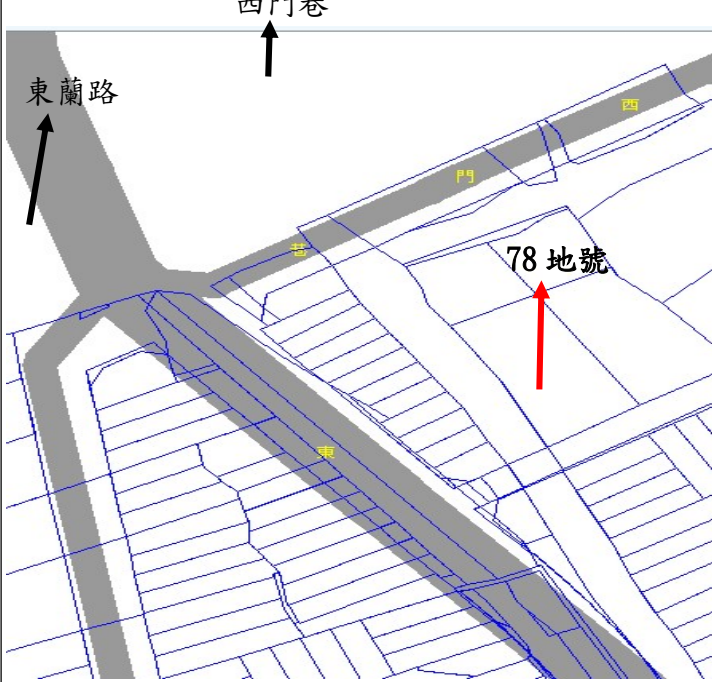

位置略圖

第 10001-11 標

土地座落：沙鹿區西勢段 315 地號

位置略圖

第 10001-12 標

土地座落：大雅區自立段 2327-15 地號

位置略圖

本件資料非屬標售公告內容，僅供參考使用，投標人應依地政機關核發資料自行查看相關位置，不得以本位置圖記載有誤而要求損害賠償或解除買賣契約退還保證金。

第 10001-13 標

土地座落：潭子區潭陽段 675 地號

位置略圖

第 10001-14 標

土地座落：東勢區新互助段 78 地號

位置略圖

第 10001-15 標

土地座落：龍井區龍田段 751、756、814 地號

位置略圖

第 10001-16 標

土地座落：龍井區龍田段 828-1 地號

位置略圖

本件資料非屬標售公告內容，僅供參考使用，投標人應依地政機關核發資料自行查看相關位置，不得以本位置圖記載有誤而要求損害賠償或解除買賣契約退還保證金。

第 10001-17 標

土地座落：龍井區龍田段 962 地號

位置略圖