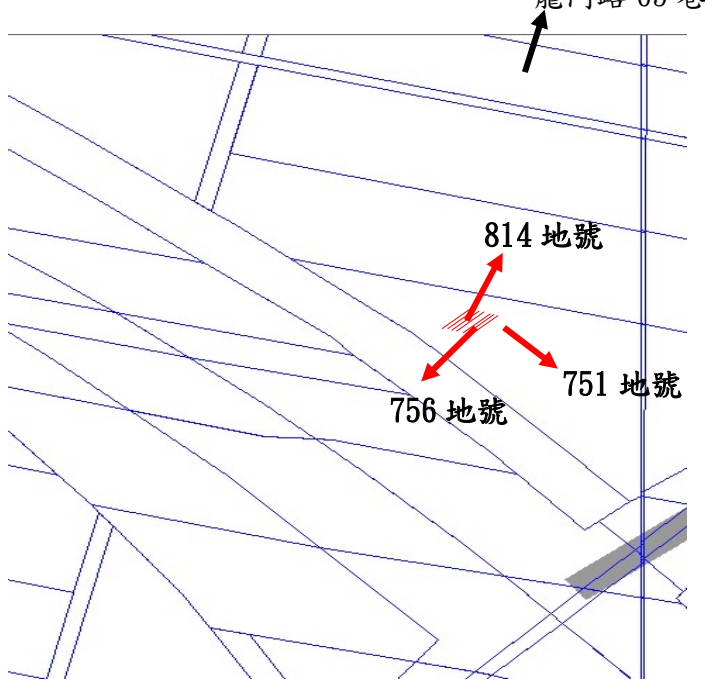

位置略圖

第 10001-11 標

土地座落：沙鹿區西勢段 315 地號

位置略圖

第 10001-12 標

土地座落：大雅區自立段 2327-15 地號

位置略圖

本件資料非屬標售公告內容，僅供參考使用，投標人應依地政機關核發資料自行查看相關位置，不得以本位置圖記載有誤而要求損害賠償或解除買賣契約退還保證金。

第 10001-13 標

土地座落：潭子區潭陽段 675 地號

位置略圖

第 10001-14 標

土地座落：東勢區新互助段 78 地號

位置略圖

第 10001-15 標

土地座落：龍井區龍田段 751、756、814 地號

位置略圖

第 10001-16 標

土地座落：龍井區龍田段 828-1 地號

位置略圖

本件資料非屬標售公告內容，僅供參考使用，投標人應依地政機關核發資料自行查看相關位置，不得以本位置圖記載有誤而要求損害賠償或解除買賣契約退還保證金。

第 10001-17 標

土地座落：龍井區龍田段 962 地號

位置略圖