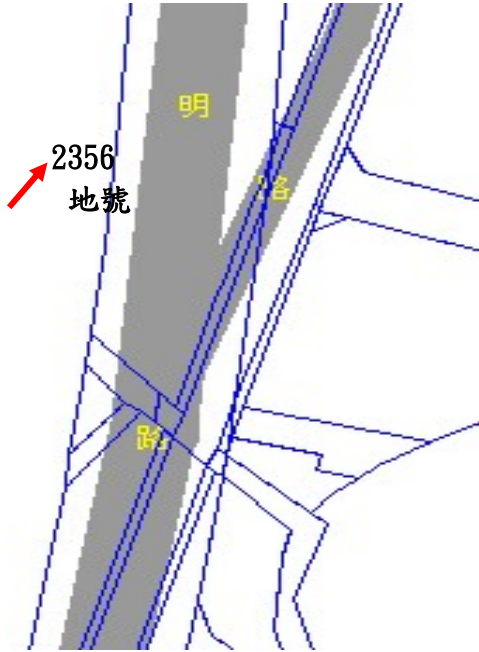

本件資料非屬標售公告內容，僅供參考使用，投標人應依地政機關核發資料自行查看相關位置，不得以本位置圖記載有誤而要求損害賠償或解除買賣契約退還保證金。

第 10001-01 標

土地座落：中區中華段三小段 4-3 地號

位置略圖

第 10001-02 標

土地座落：西屯區廣福段 585 地號

位置略圖

第 10001-03 標

土地座落：西屯區廣福段 587 地號

位置略圖

第 10001-04 標

土地座落：西屯區西屯段 2355 地號

位置略圖

本件資料非屬標售公告內容，僅供參考使用，投標人應依地政機關核發資料自行查看相關位置，不得以本位置圖記載有誤而要求損害賠償或解除買賣契約退還保證金。

第 10001-05 標

土地座落：西屯區西屯段 2356 地號

位置略圖

第 10001-06 標

土地座落：西屯區西屯段 2357 地號

位置略圖

第 10001-07 標

土地座落：西屯區西屯段 2358 地號

位置略圖

第 10001-08 標