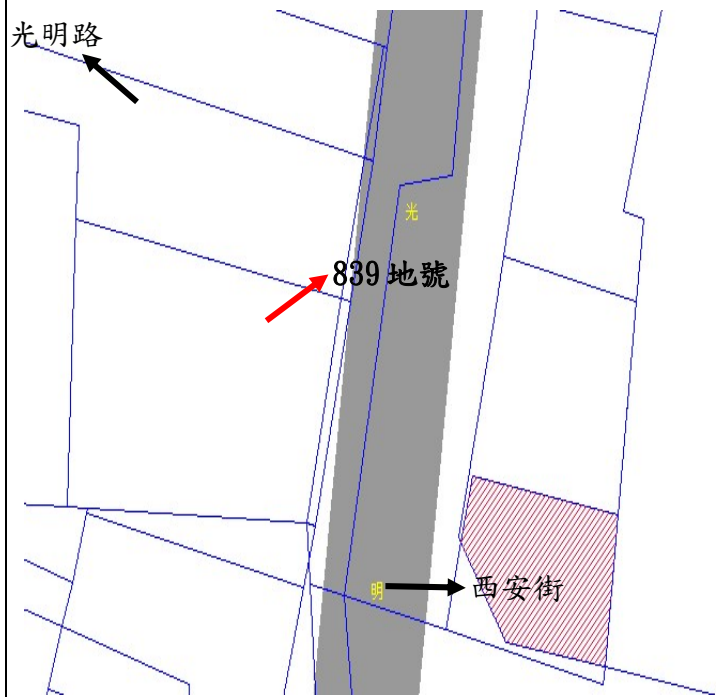

土地座落：西屯區廣福段 587 地號

位置略圖

第 10001-04 標

土地座落：西屯區西屯段 2355 地號

位置略圖

本件資料非屬標售公告內容，僅供參考使用，投標人應依地政機關核發資料自行查看相關位置，不得以本位置圖記載有誤而要求損害賠償或解除買賣契約退還保證金。

第 10001-05 標

土地座落：西屯區西屯段 2356 地號

位置略圖

第 10001-06 標

土地座落：西屯區西屯段 2357 地號

位置略圖

第 10001-07 標

土地座落：西屯區西屯段 2358 地號

位置略圖

第 10001-08 標

土地座落：西屯區西屯段 839 地號

位置略圖

本件資料非屬標售公告內容，僅供參考使用，投標人應依地政機關核發資料自行查看相關位置，不得以本位置圖記載有誤而要求損害賠償或解除買賣契約退還保證金。

第 10001-09 標

土地座落：梧棲區大庄小段 369 地號

位置略圖

第 10001-10 標

土地座落：梧棲區東建段 222 地號

位置略圖

第 10001-11 標

土地座落：沙鹿區西勢段 315 地號

位置略圖

第 10001-12 標

土地座落：大雅區自立段 2327-15 地號

位置略圖

本件資料非屬標售公告內容，僅供參考使用，投標人應依地政機關核發資料自行查看相關位置，不得以本位置圖記載有誤而要求損害賠償或解除買賣契約退還保證金。