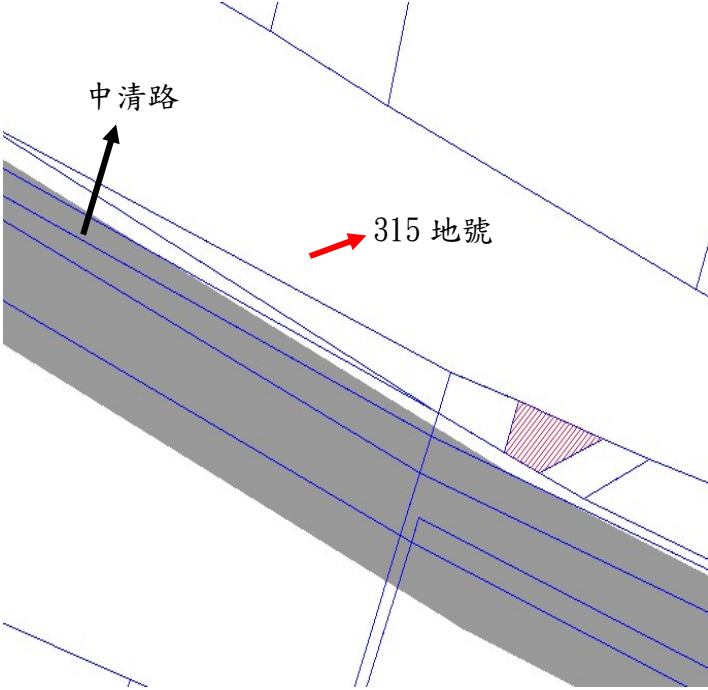

位置略圖

第 10001-06 標

土地座落：西屯區西屯段 2357 地號

位置略圖

第 10001-07 標

土地座落：西屯區西屯段 2358 地號

位置略圖

第 10001-08 標

土地座落：西屯區西屯段 839 地號

位置略圖

本件資料非屬標售公告內容，僅供參考使用，投標人應依地政機關核發資料自行查看相關位置，不得以本位置圖記載有誤而要求損害賠償或解除買賣契約退還保證金。

第 10001-09 標

土地座落：梧棲區大庄小段 369 地號

位置略圖

第 10001-10 標

土地座落：梧棲區東建段 222 地號

位置略圖

第 10001-11 標

土地座落：沙鹿區西勢段 315 地號

位置略圖

第 10001-12 標

土地座落：大雅區自立段 2327-15 地號

位置略圖

本件資料非屬標售公告內容，僅供參考使用，投標人應依地政機關核發資料自行查看相關位置，不得以本位置圖記載有誤而要求損害賠償或解除買賣契約退還保證金。