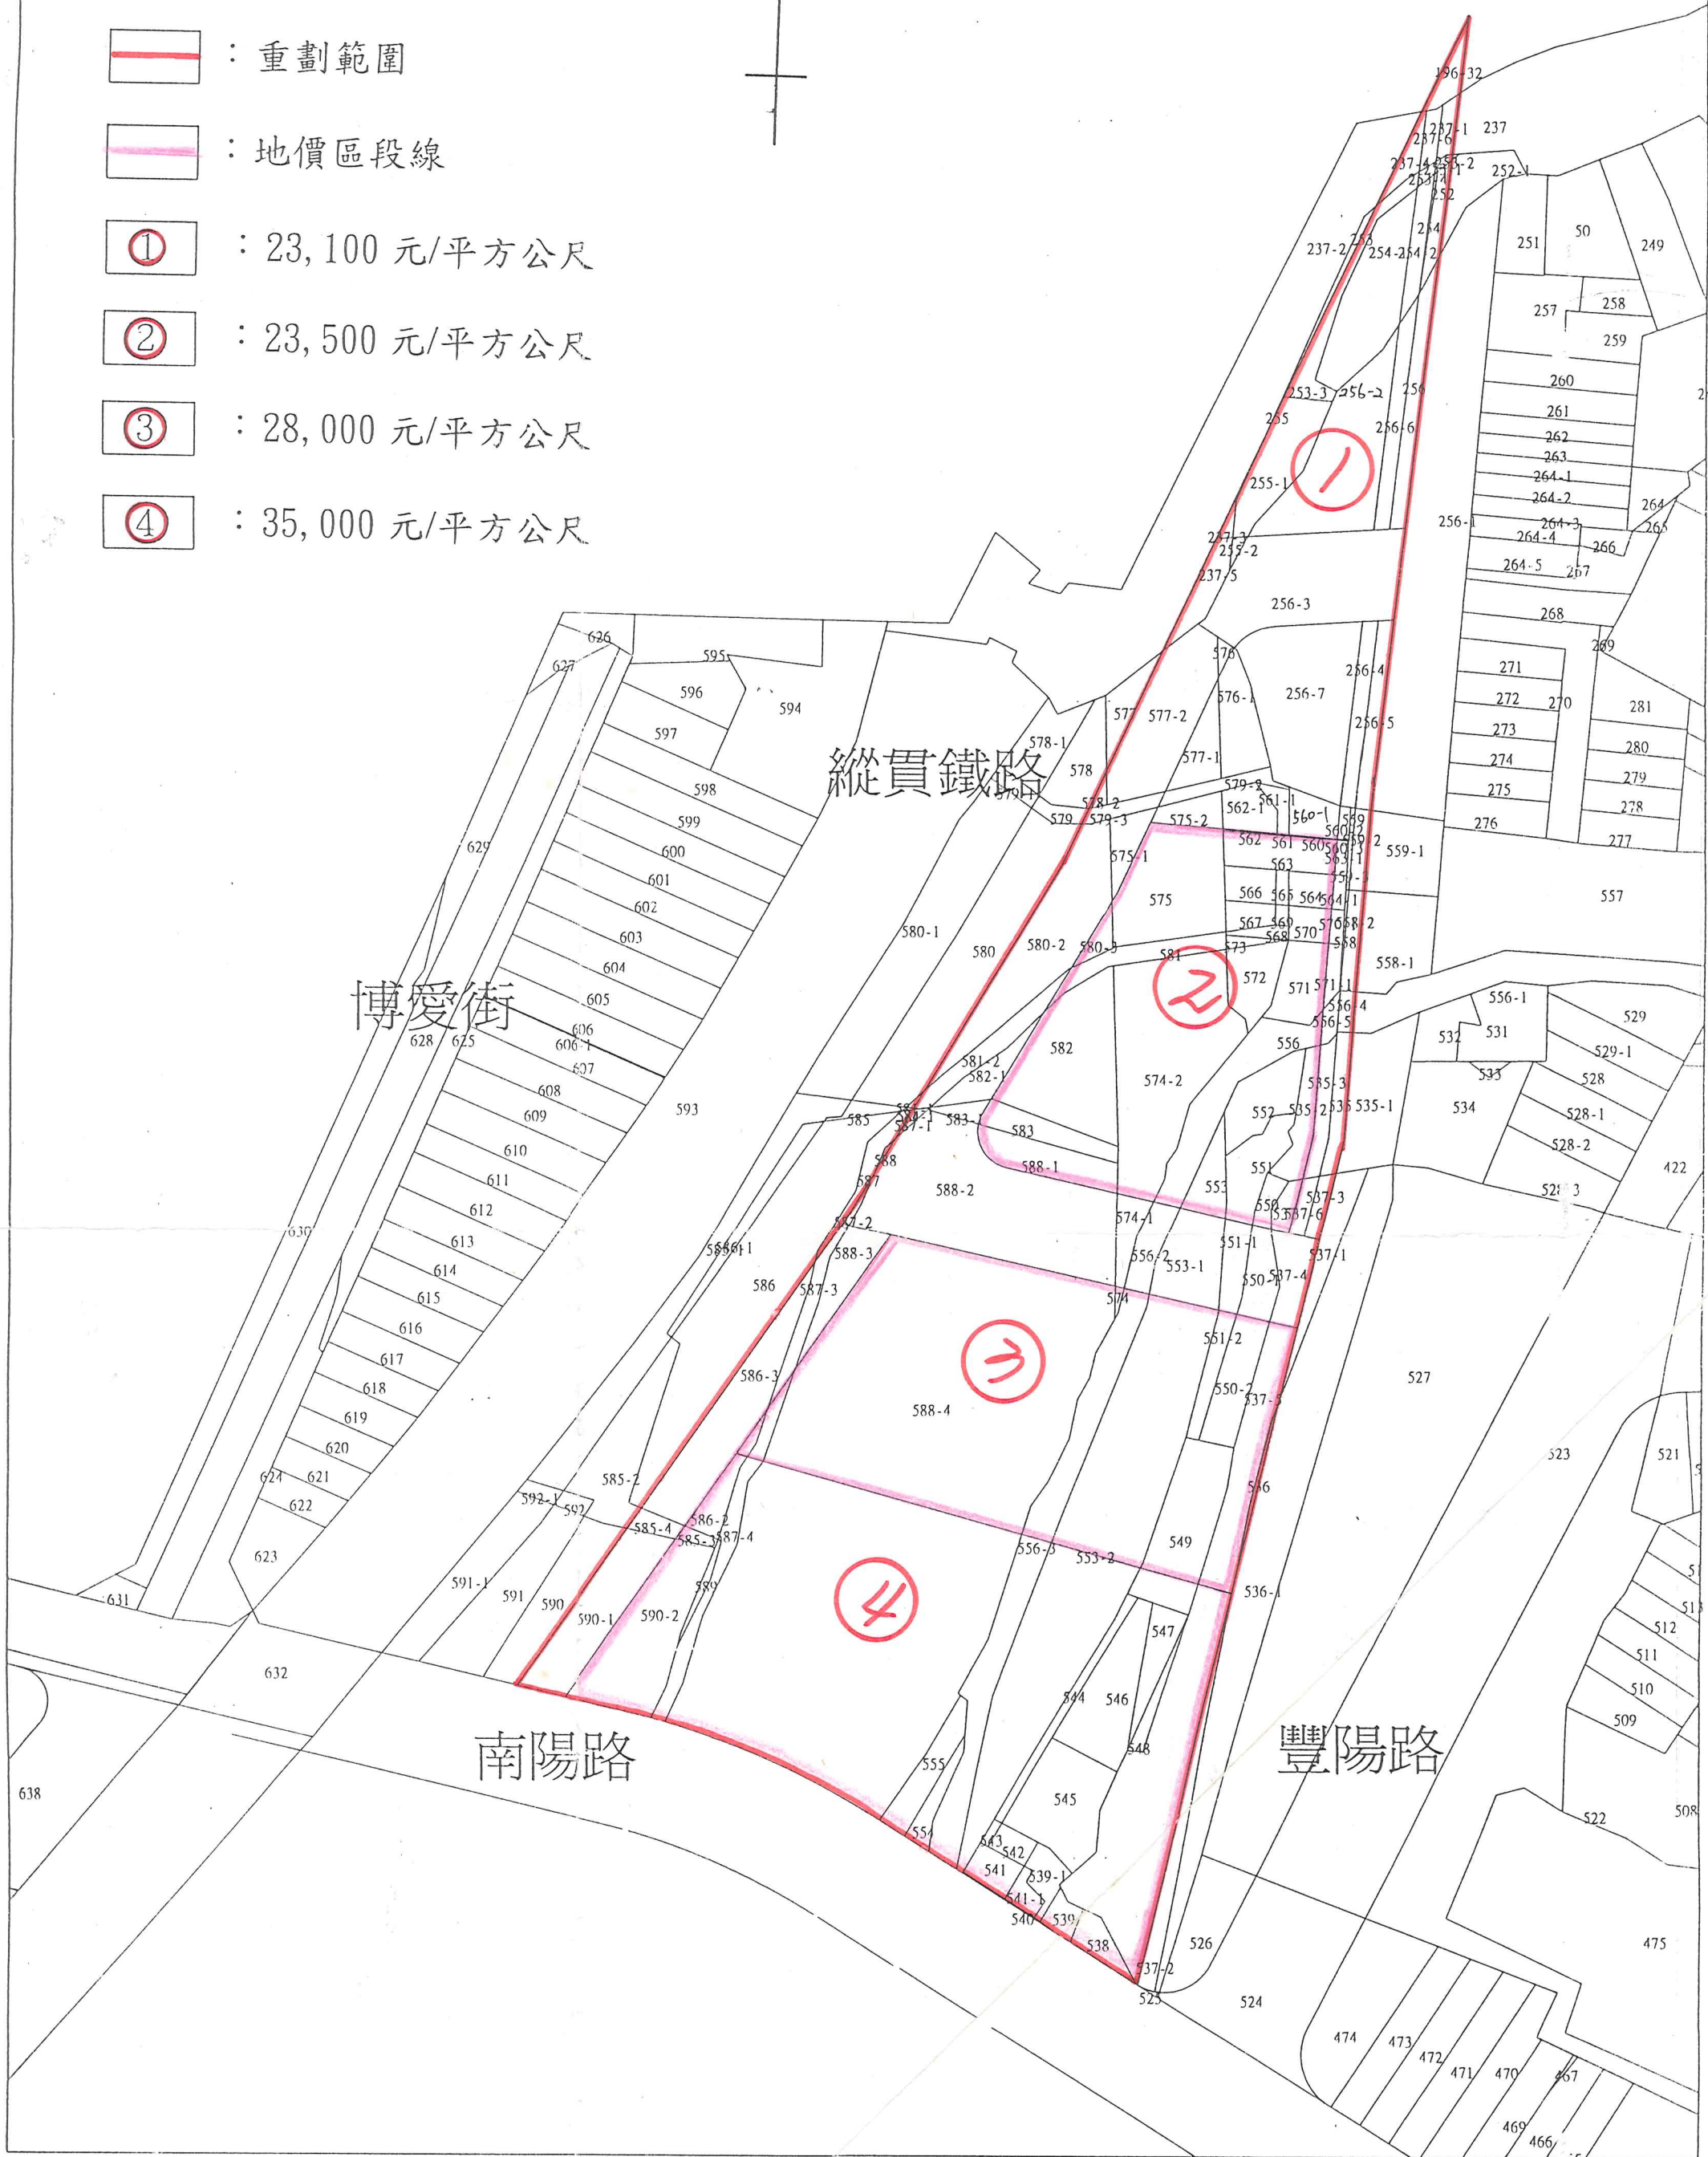

台中縣豐原市博愛自辦市地重劃區重劃前地價評議圖

圖 例

-  : 重劃範圍
-  : 地價區段線
-  : 23,100 元/平方公尺
-  : 23,500 元/平方公尺
-  : 28,000 元/平方公尺
-  : 35,000 元/平方公尺

台中縣豐原市博愛自辦市地重劃區重劃後地價中評議圖

圖例

- : 重劃範圍
- : 地價區段線
- 1 : 25,000 元/平方公尺
- 2 : 33,500 元/平方公尺
- 3 : 43,000 元/平方公尺
- 4 : 49,000 元/平方公尺