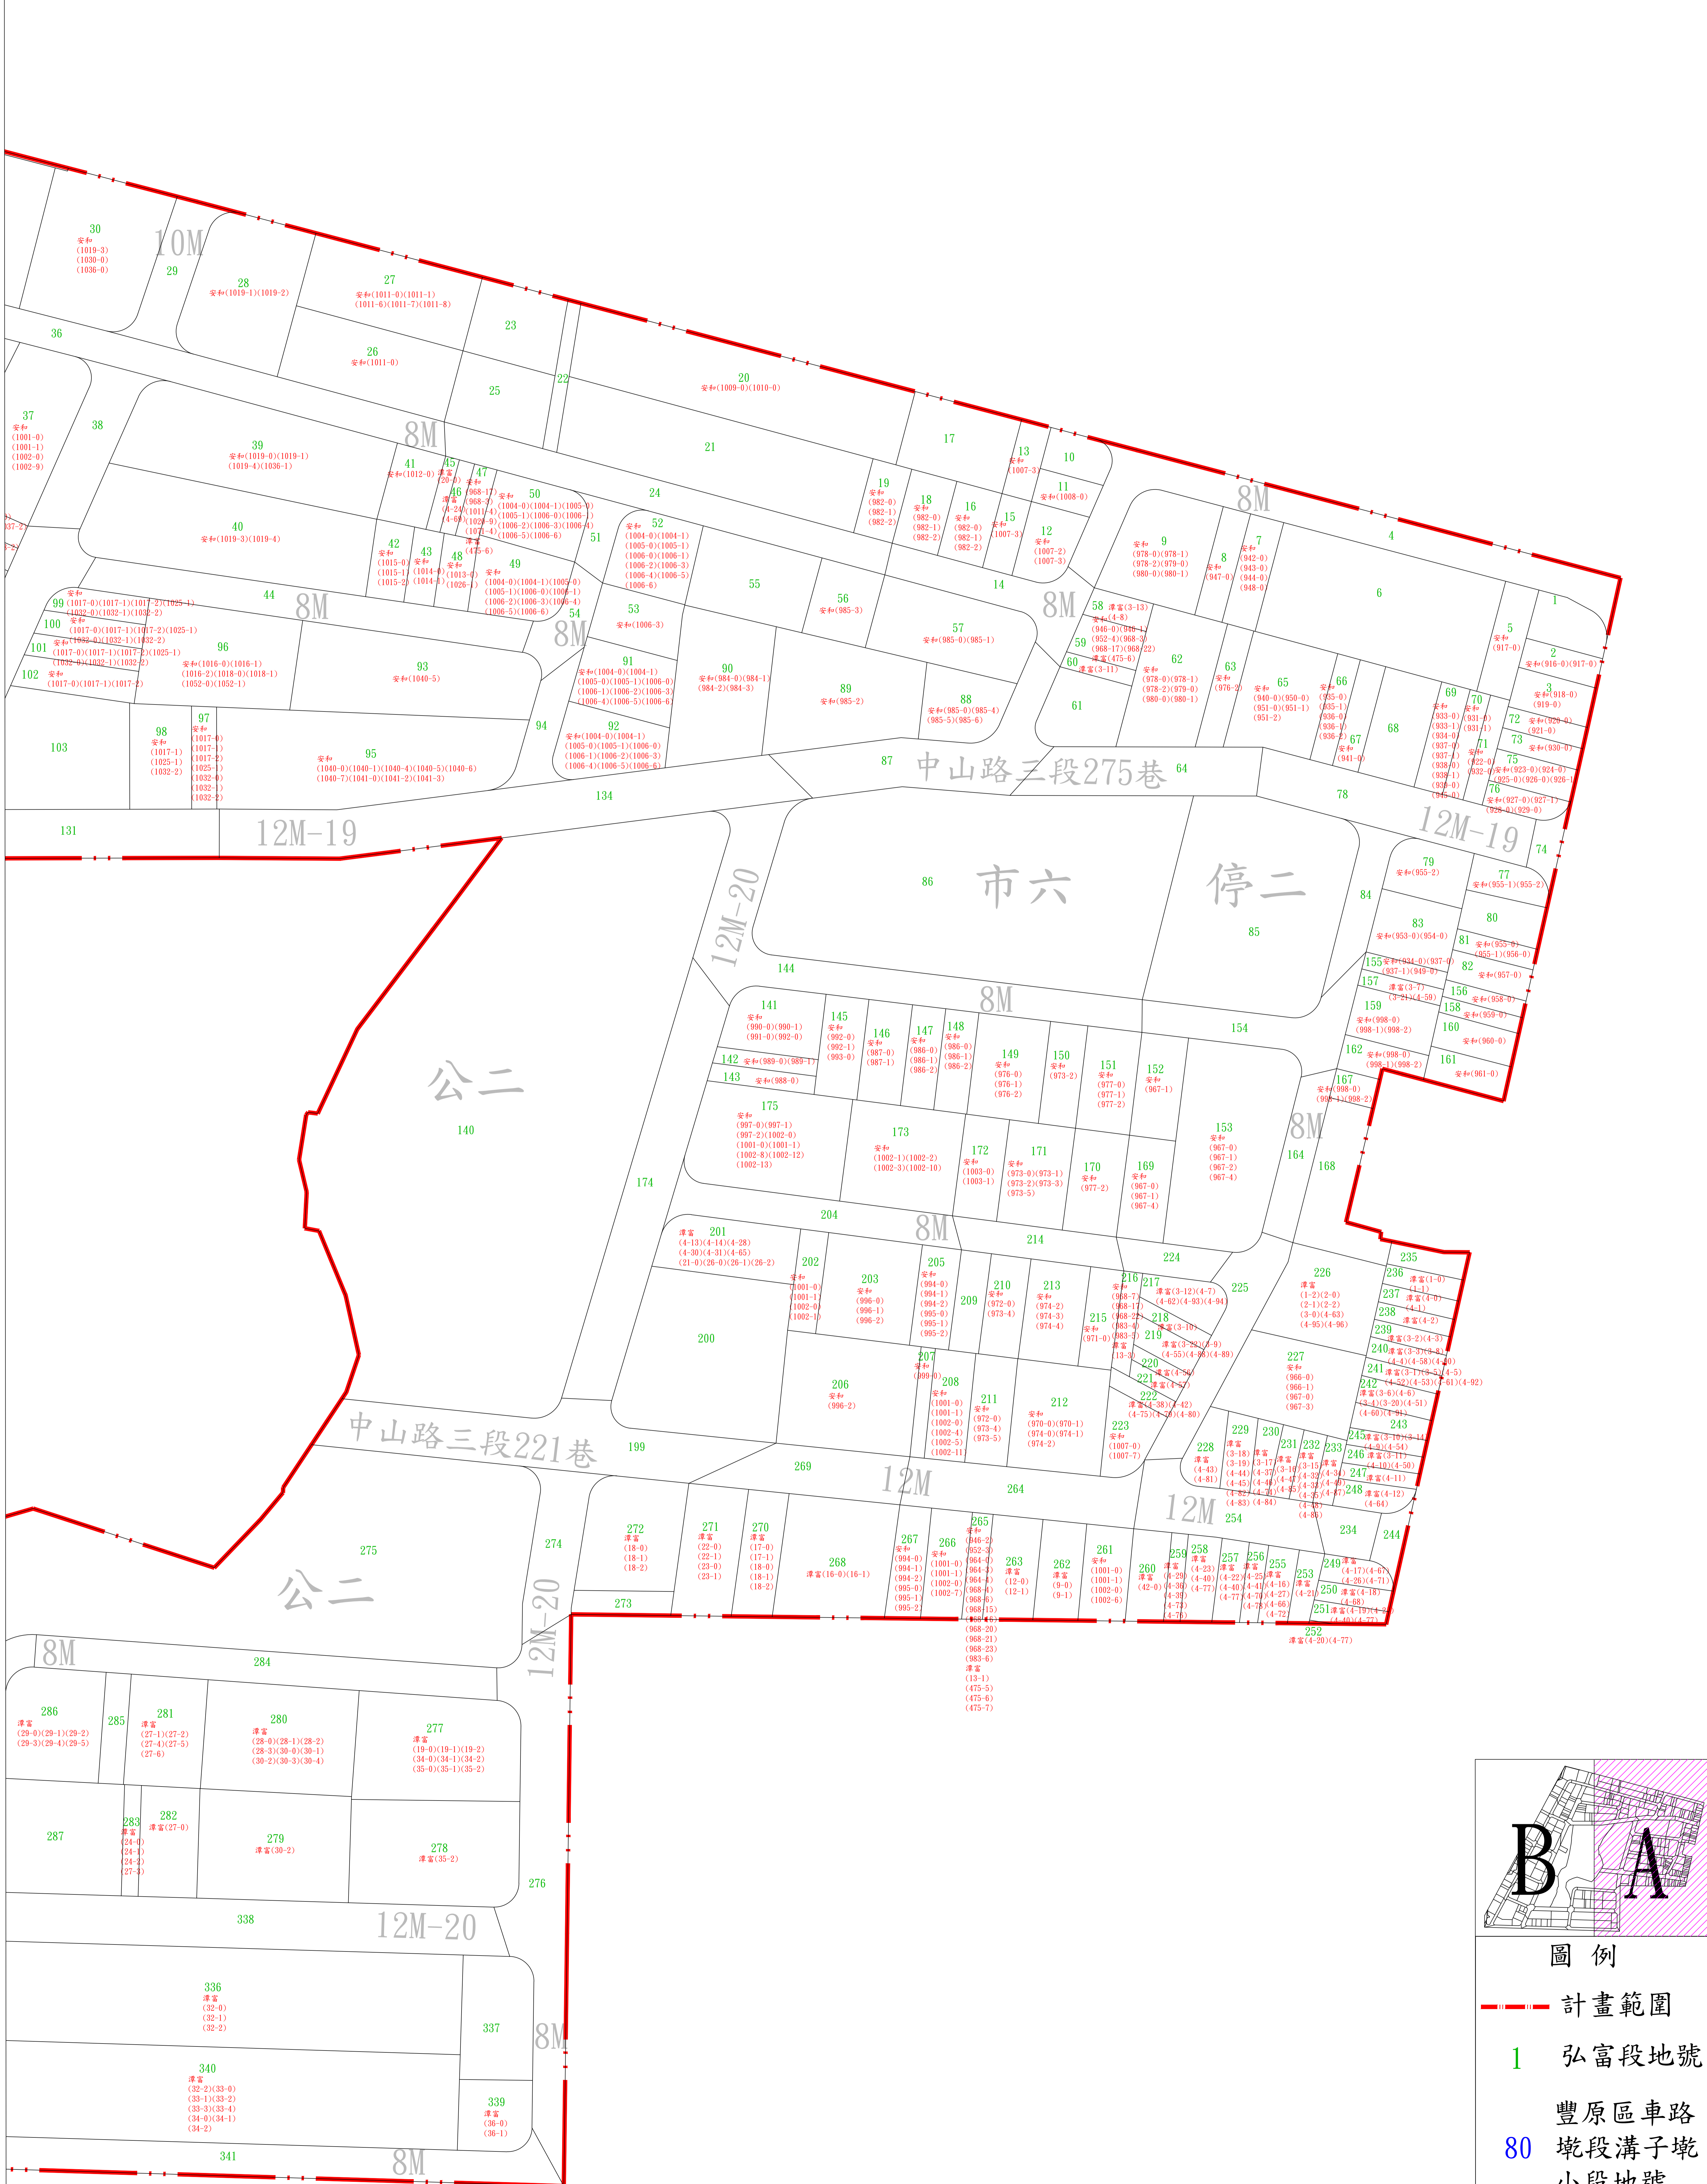

台中市潭子區弘富自辦市地重劃區重劃前後地號圖

製圖單位：台中市潭子區弘富自辦市地重劃區重劃會

比例尺：伍百分之一

圖例

- 計畫範圍
- 弘富段地號
- 豐原區車路
- 坵段溝子坵
- 小段地號
- (1-0)重劃前地號

台中市潭子區弘富自辦市地重劃區重劃前後地號圖

製圖單位：台中市潭子區弘富自辦市地重劃區重劃會

比例尺：伍百分之一

- 圖例
- 計畫範圍
 - 1 弘富段地號
 - 80 豐原區車路坵段溝子坵小段地號
 - (1-0) 重劃前地號