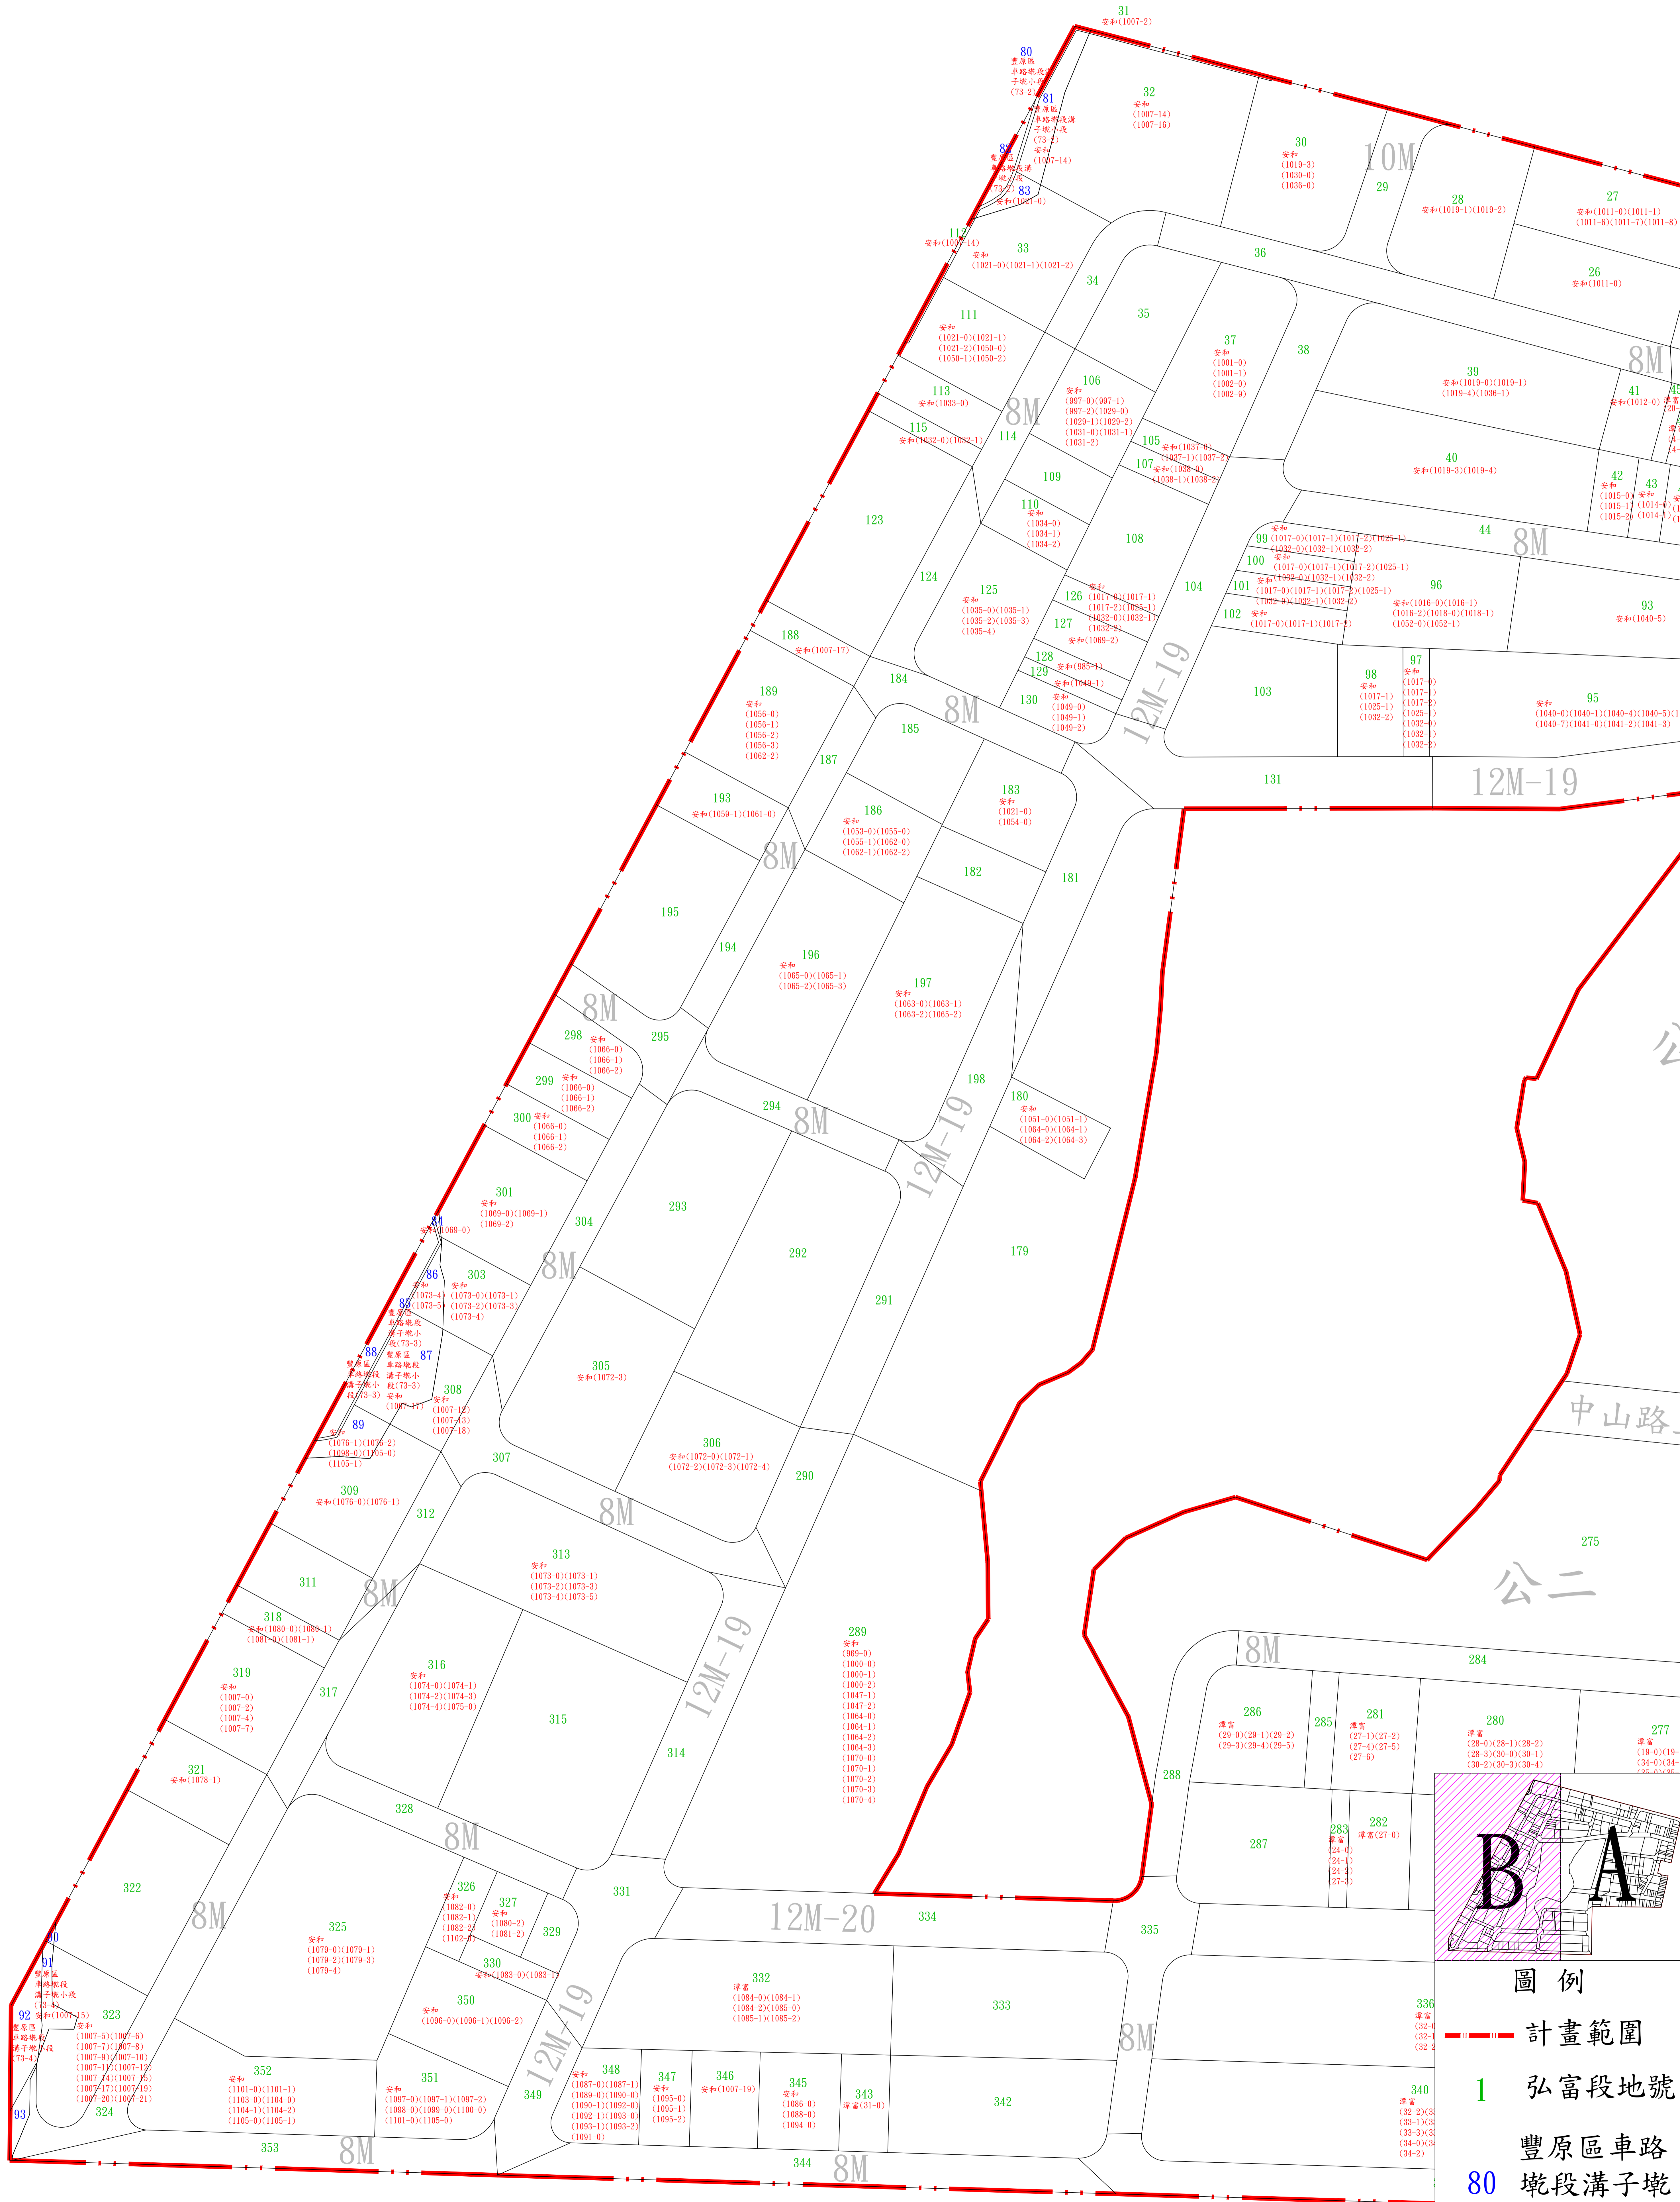

台中市潭子區弘富自辦市地重劃區重劃前後地號圖

製圖單位：台中市潭子區弘富自辦市地重劃區重劃會

比例尺：伍百分之一

圖例

- 計畫範圍
- 弘富段地號
- 豐原區車路
- 坵段溝子坵
- 小段地號
- (1-0)重劃前地號

台中市潭子區弘富自辦市地重劃區重劃前後地號圖

製圖單位：台中市潭子區弘富自辦市地重劃區重劃會

比例尺：伍百分之一

- 圖例
- 計畫範圍
 - 1 弘富段地號
 - 80 豐原區車路坵段溝子坵小段地號
 - (1-0) 重劃前地號