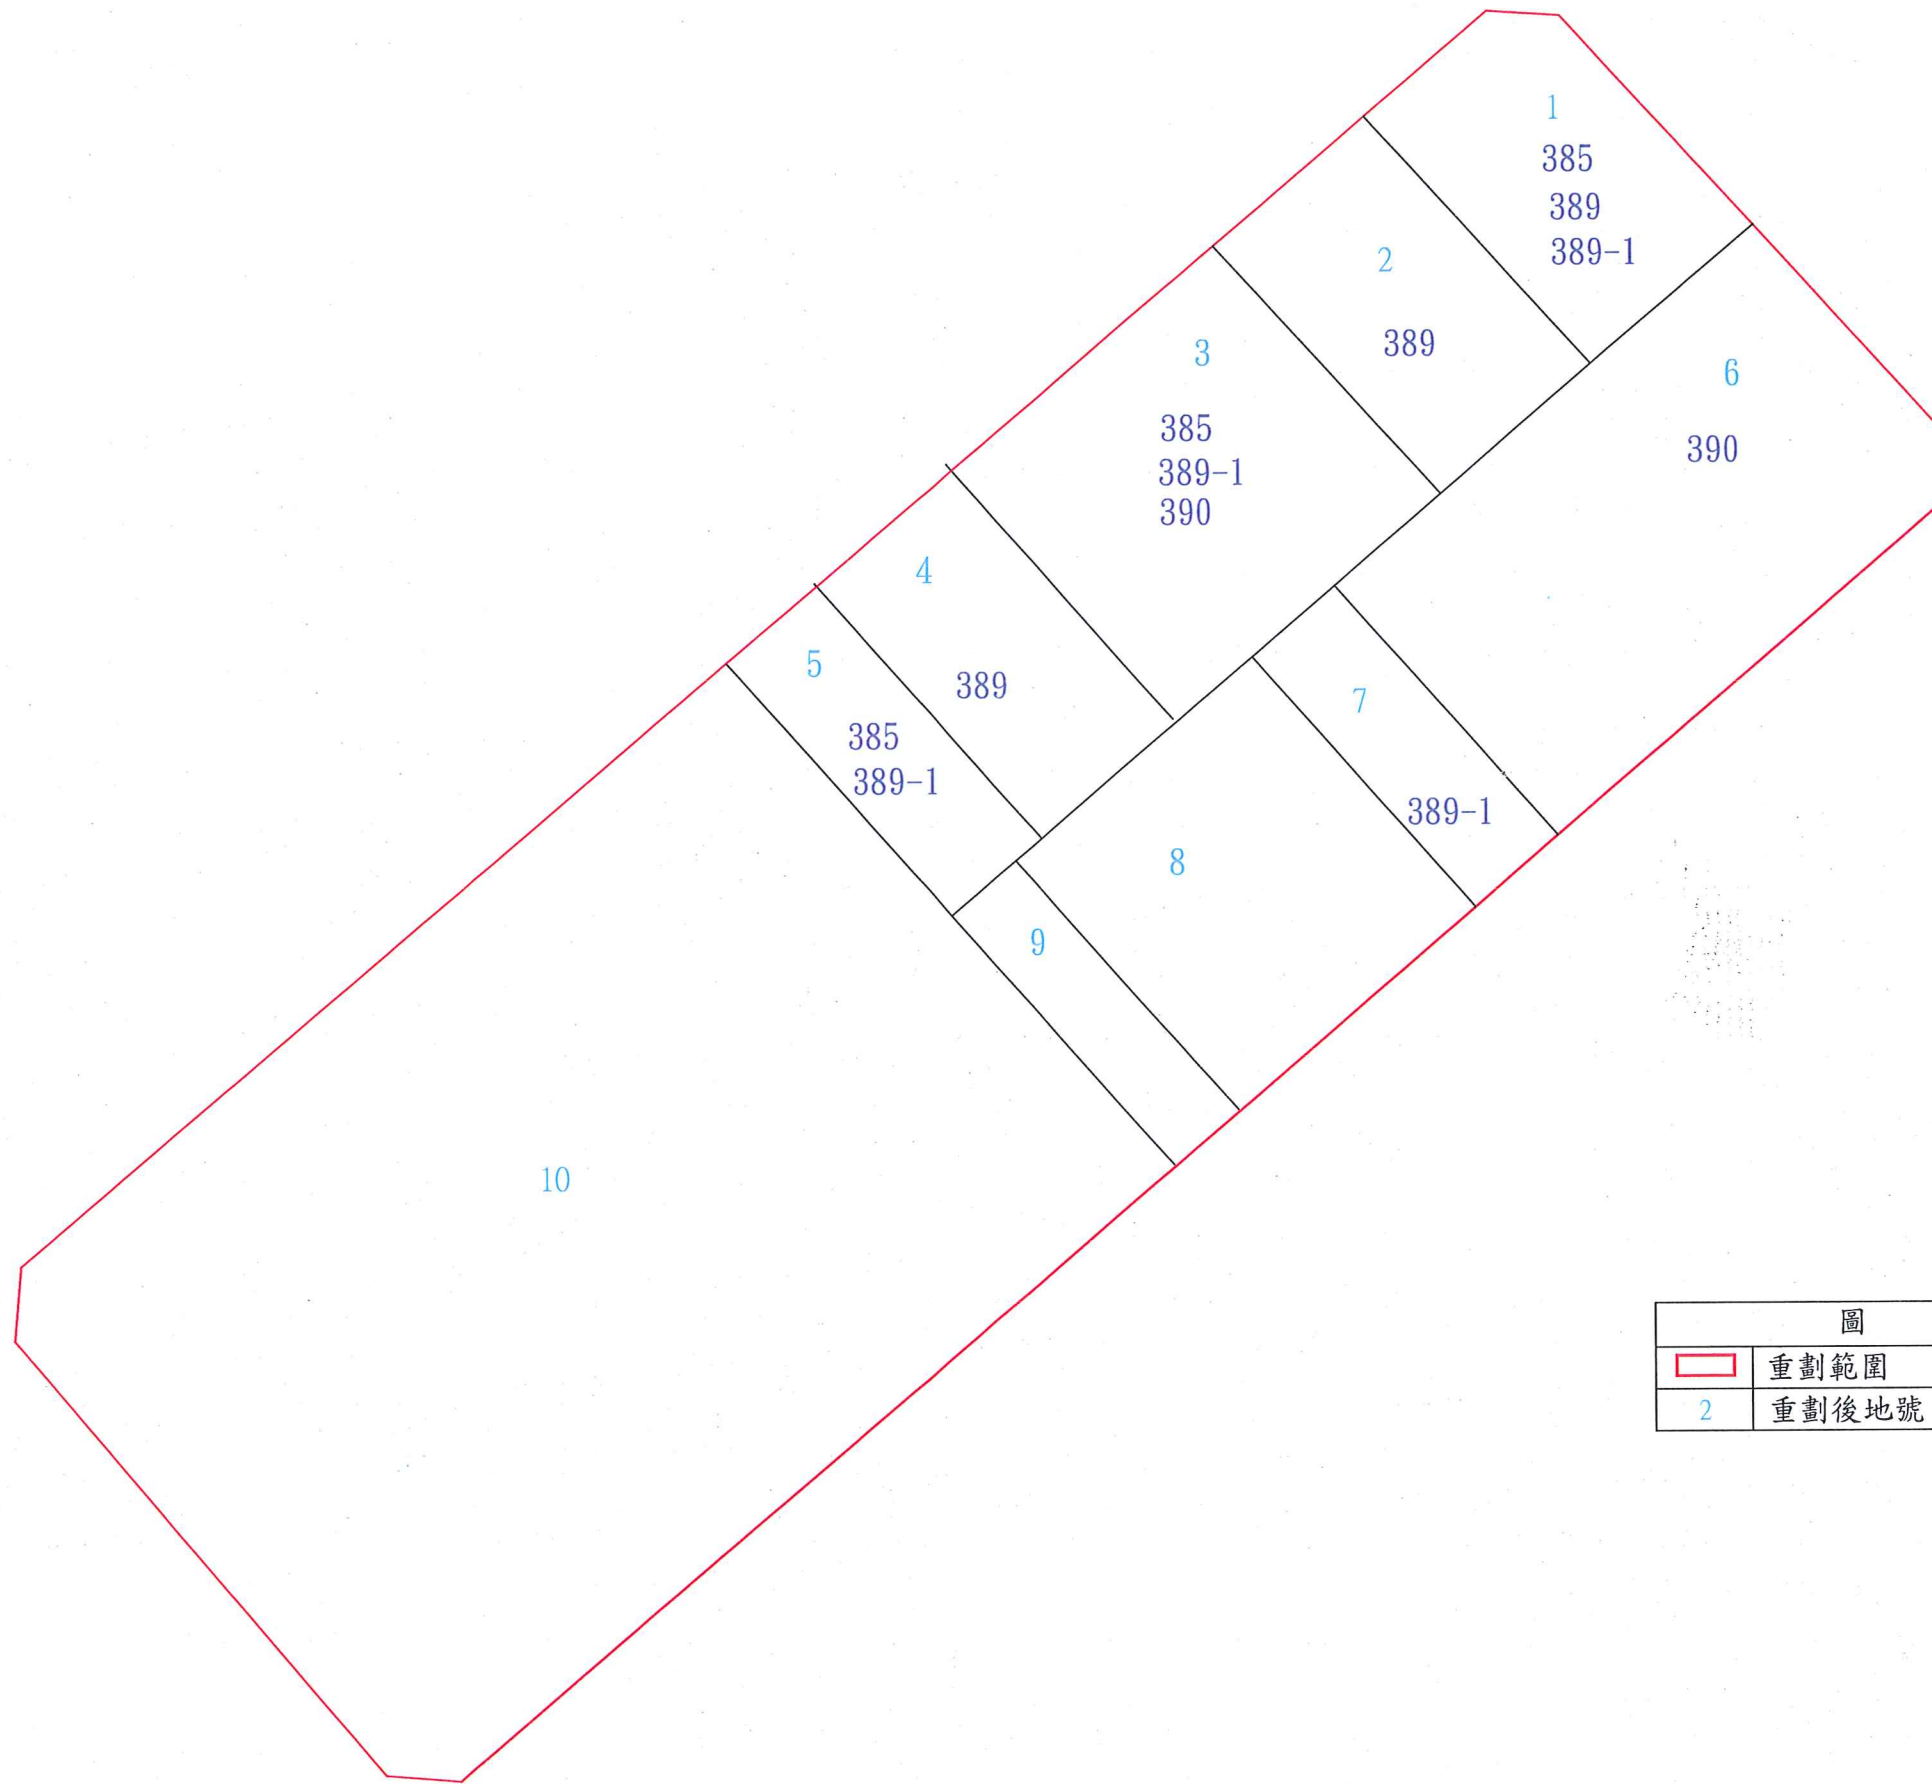

臺中市太平區泓福自辦市地重劃區重劃前後地號圖

圖		例	
	重劃範圍		分配線
2	重劃後地號	385	重劃前地號