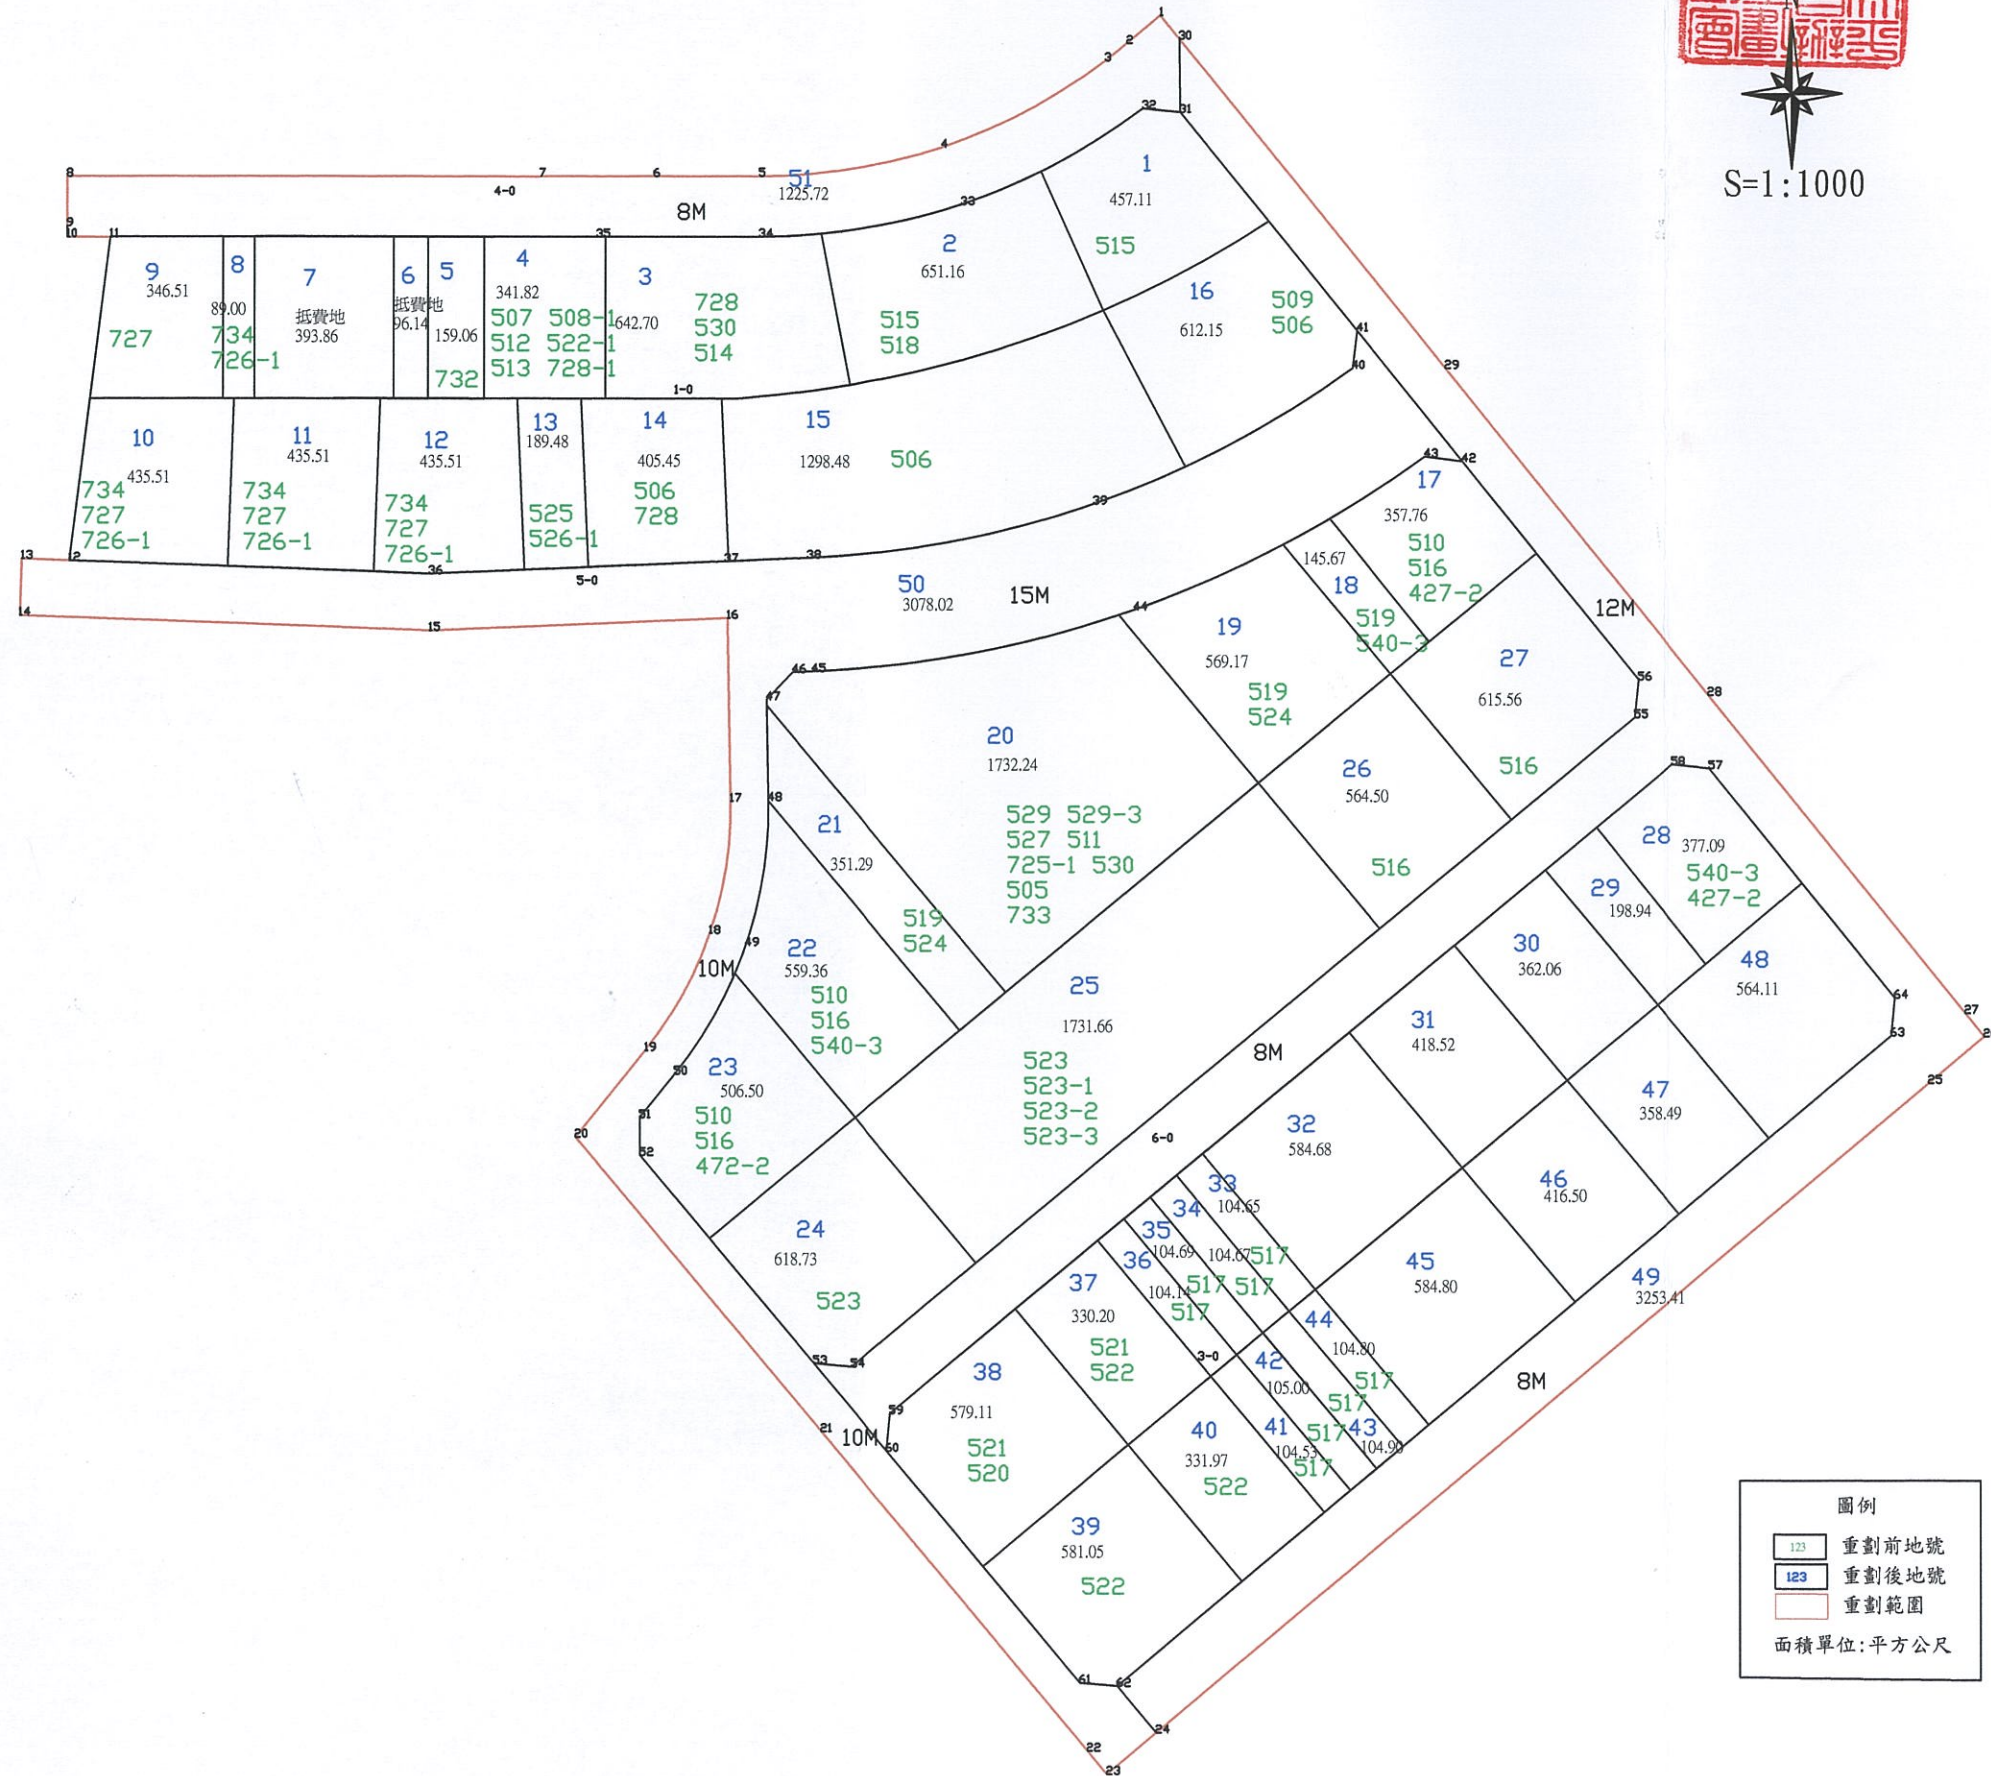

臺中市太平區慧眾自辦市地重劃區重劃前後地號圖

S=1:1000

圖例

123	重劃前地號
123	重劃後地號
—	重劃範圍

面積單位: 平方公尺