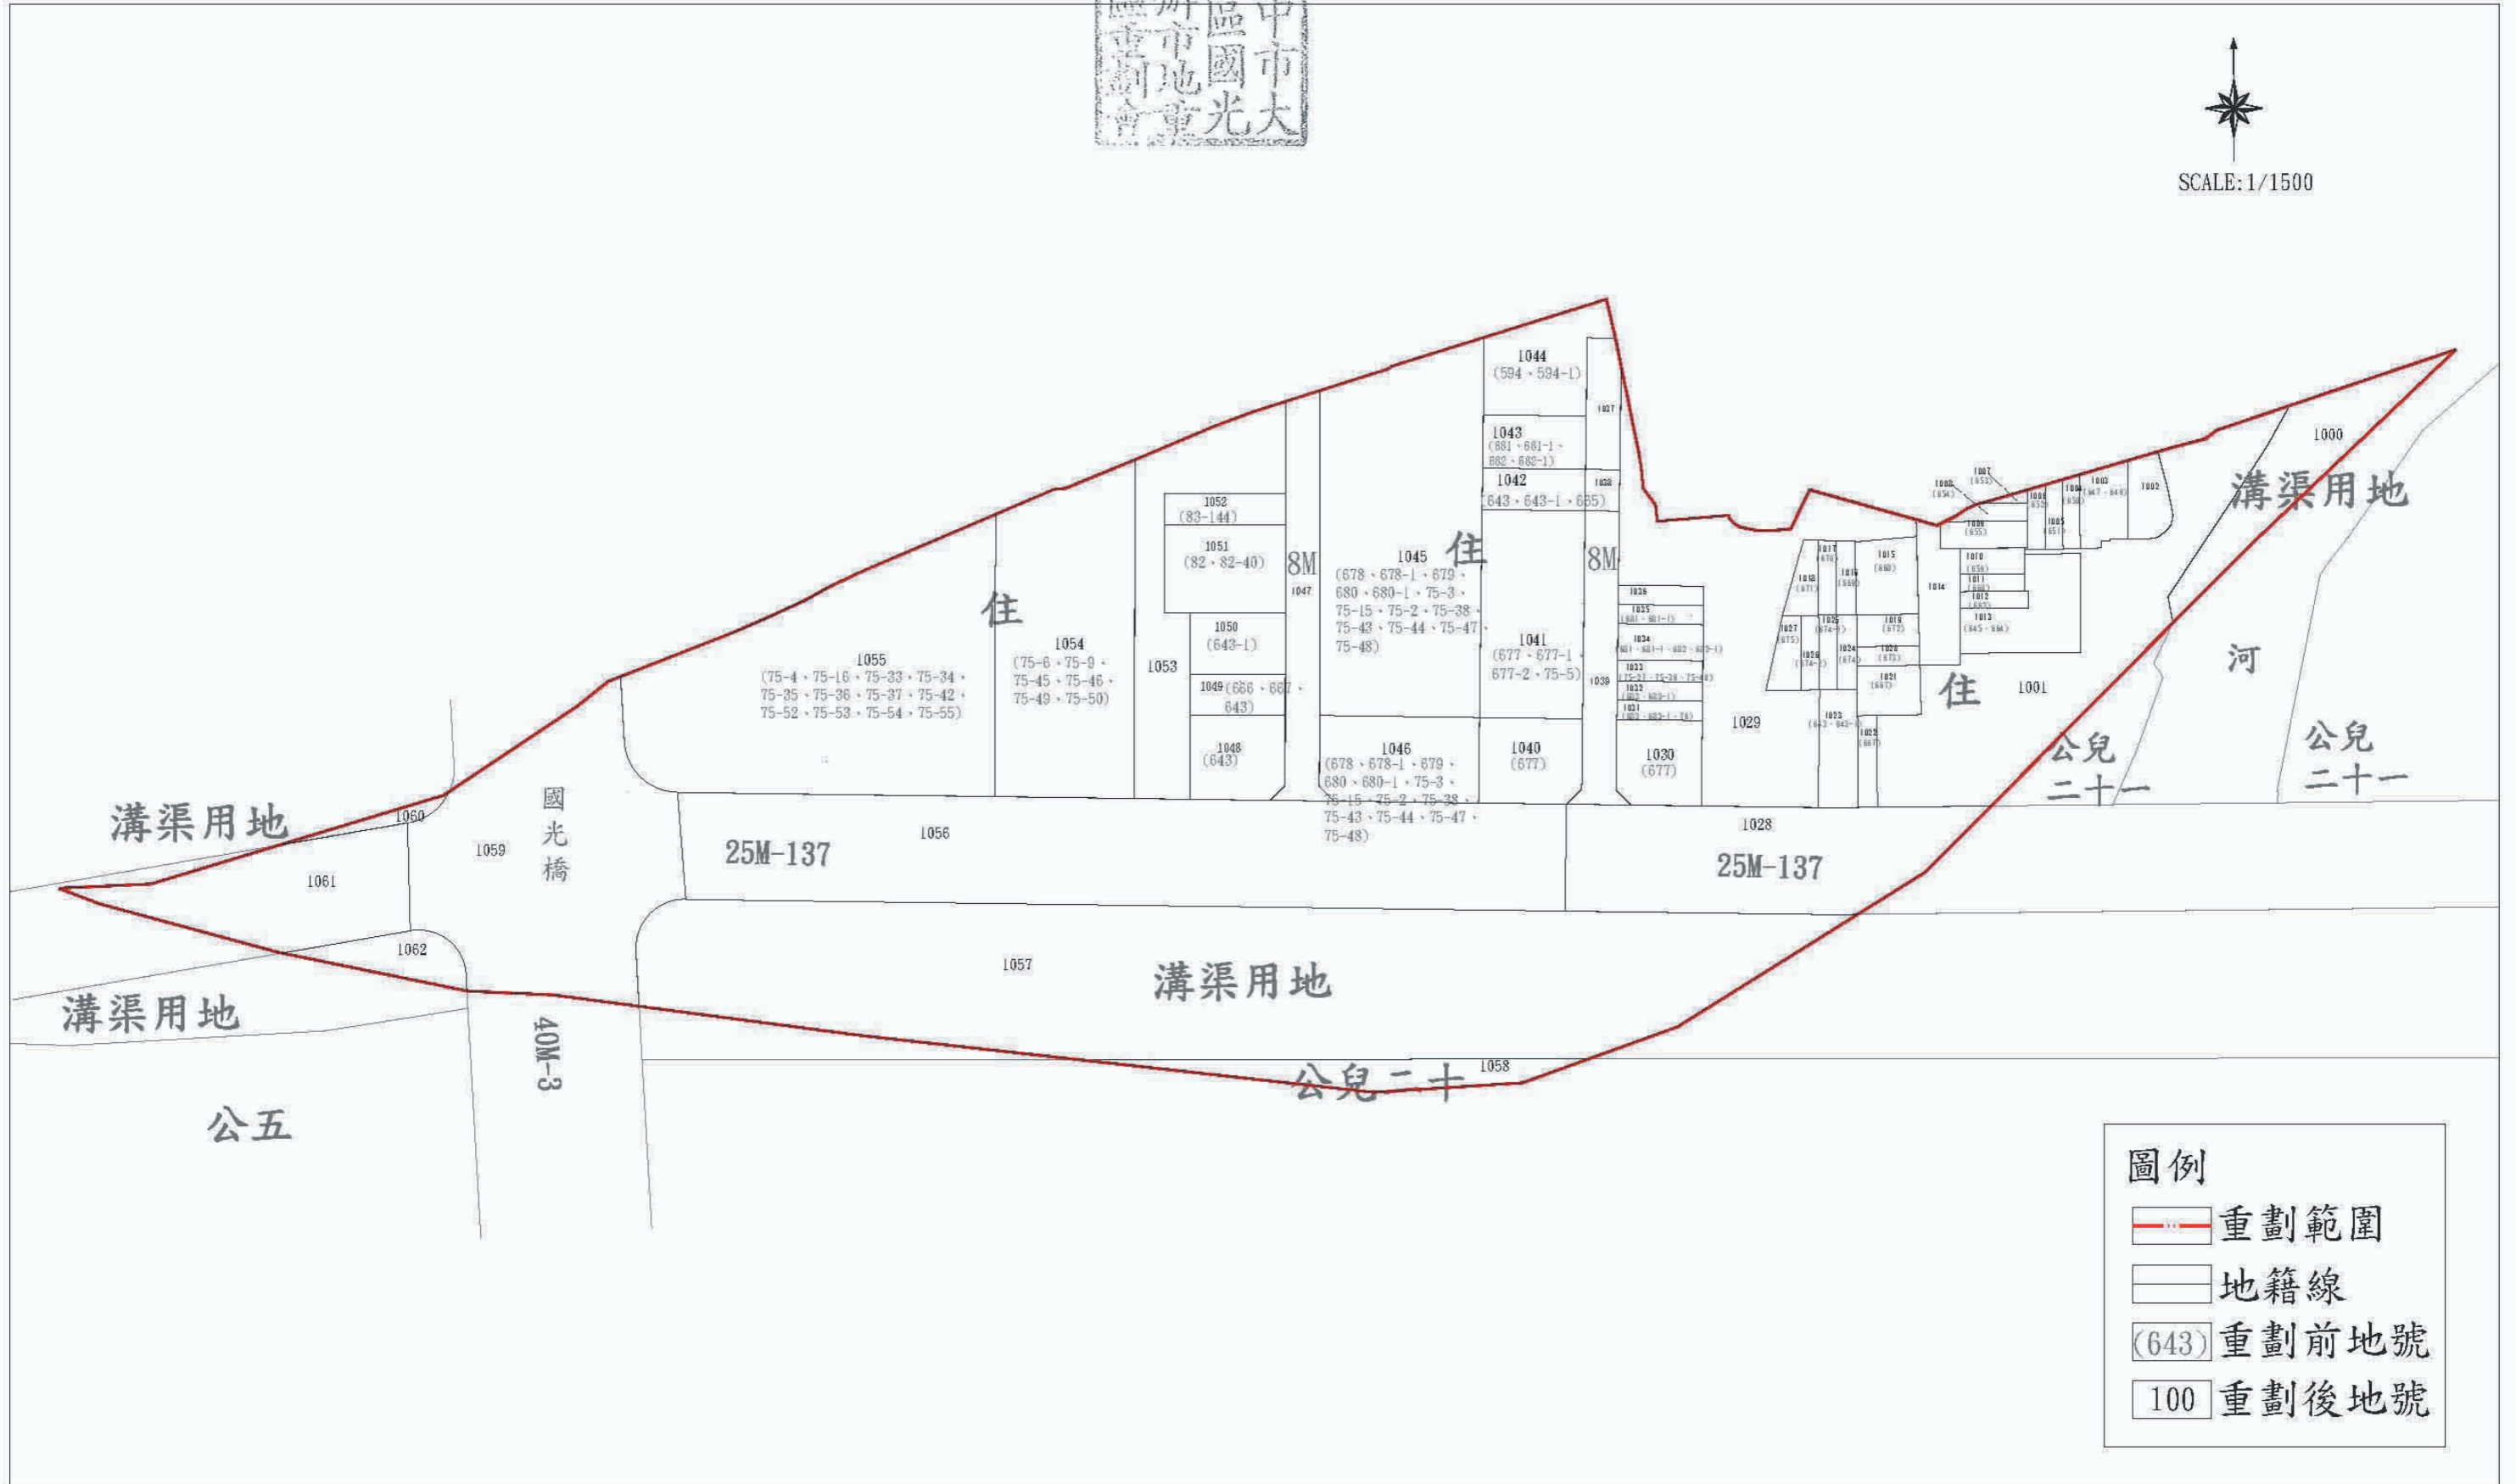

# 台中市大里區國光自辦市地重劃區重劃前後地號對照圖

SCALE: 1/1500

**圖例**

- 重劃範圍
- 地籍線
- 重劃前地號
- 重劃後地號