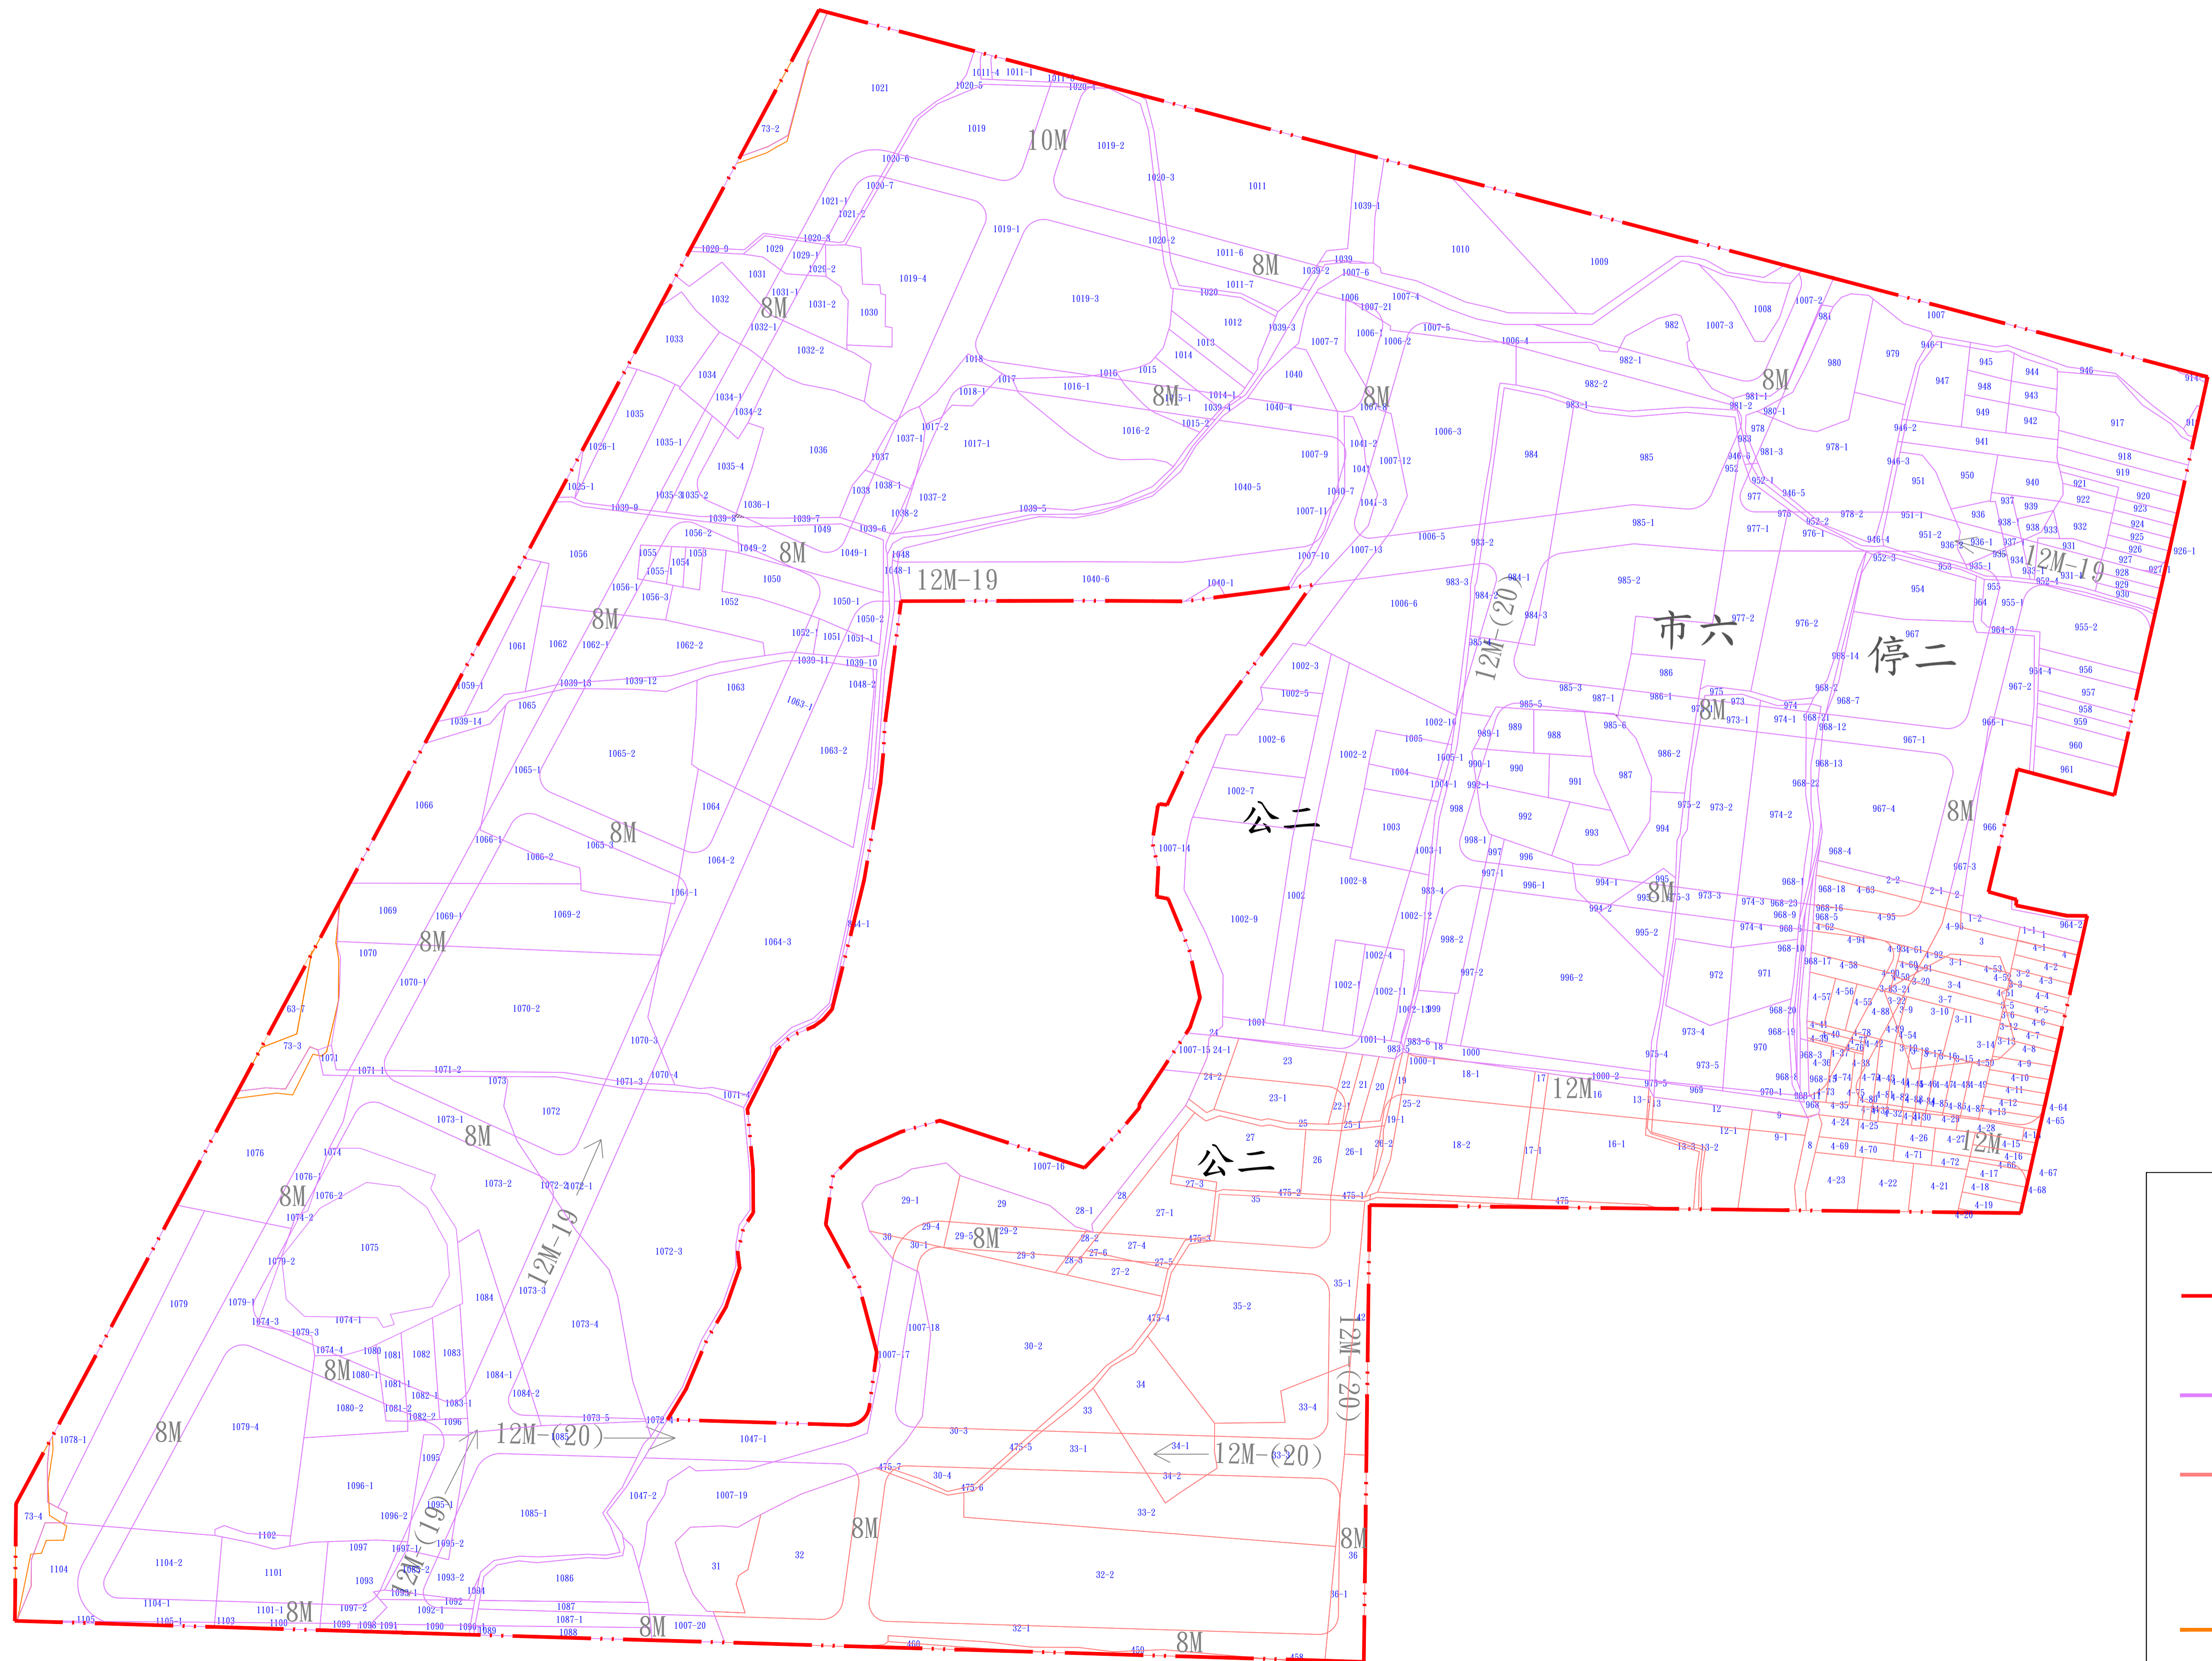

台中市潭子區弘富自辦市地重劃區重劃前地籍圖

比例尺：壹仟分之一

製圖單位：台中市潭子區弘富自辦市地重劃區重劃會

圖例

- 計畫範圍
- 安和段
- 潭富段
- 豐原區車路
- 壩段溝子壩
- 小段