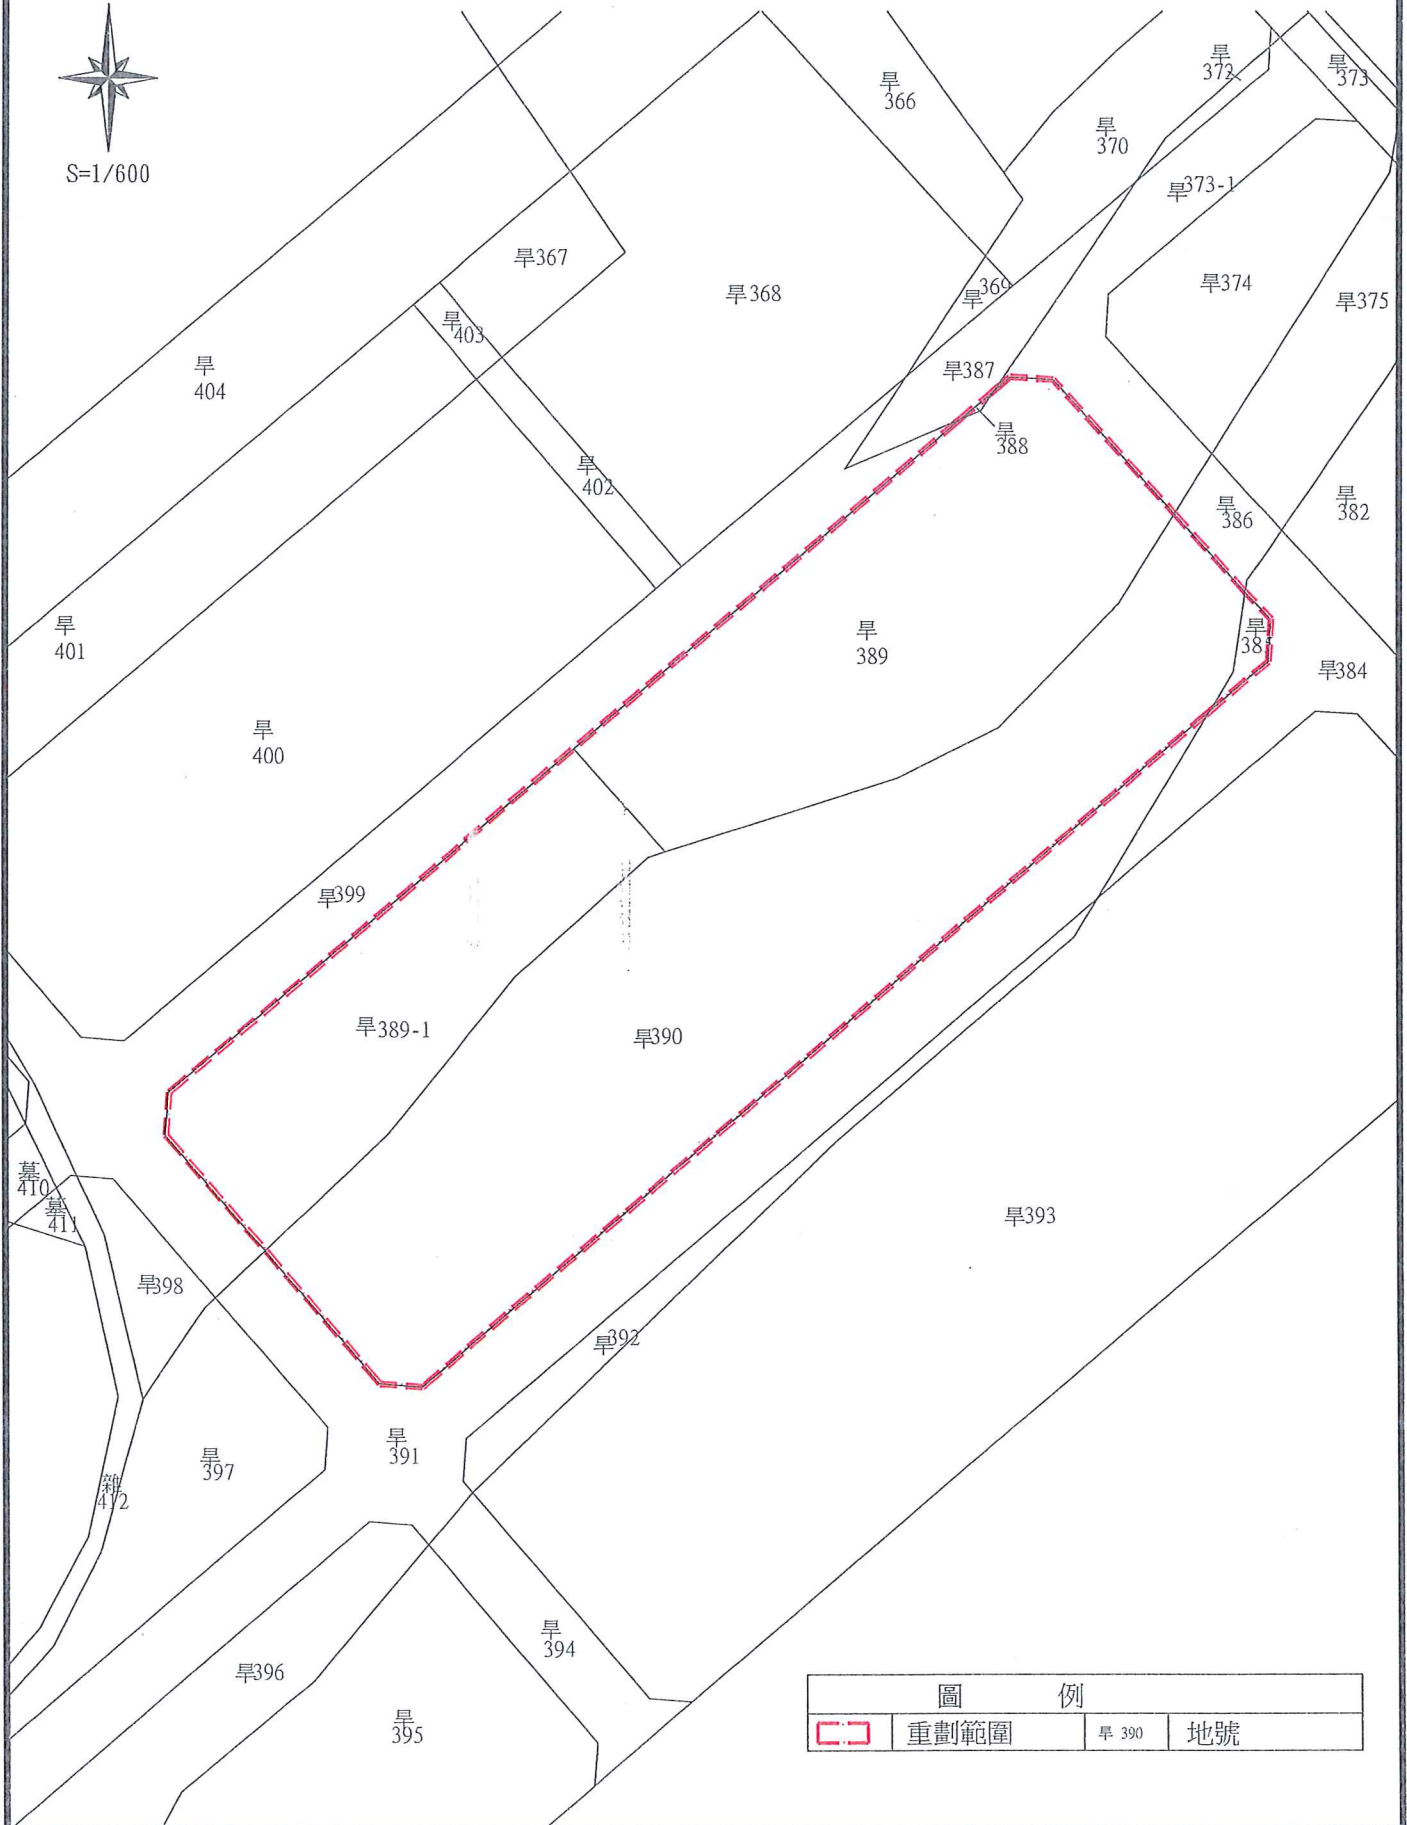

臺中市太平區泓福自辦市地重劃區重劃前地籍圖

S=1/600

圖 例		
	重劃範圍	旱 390 地號