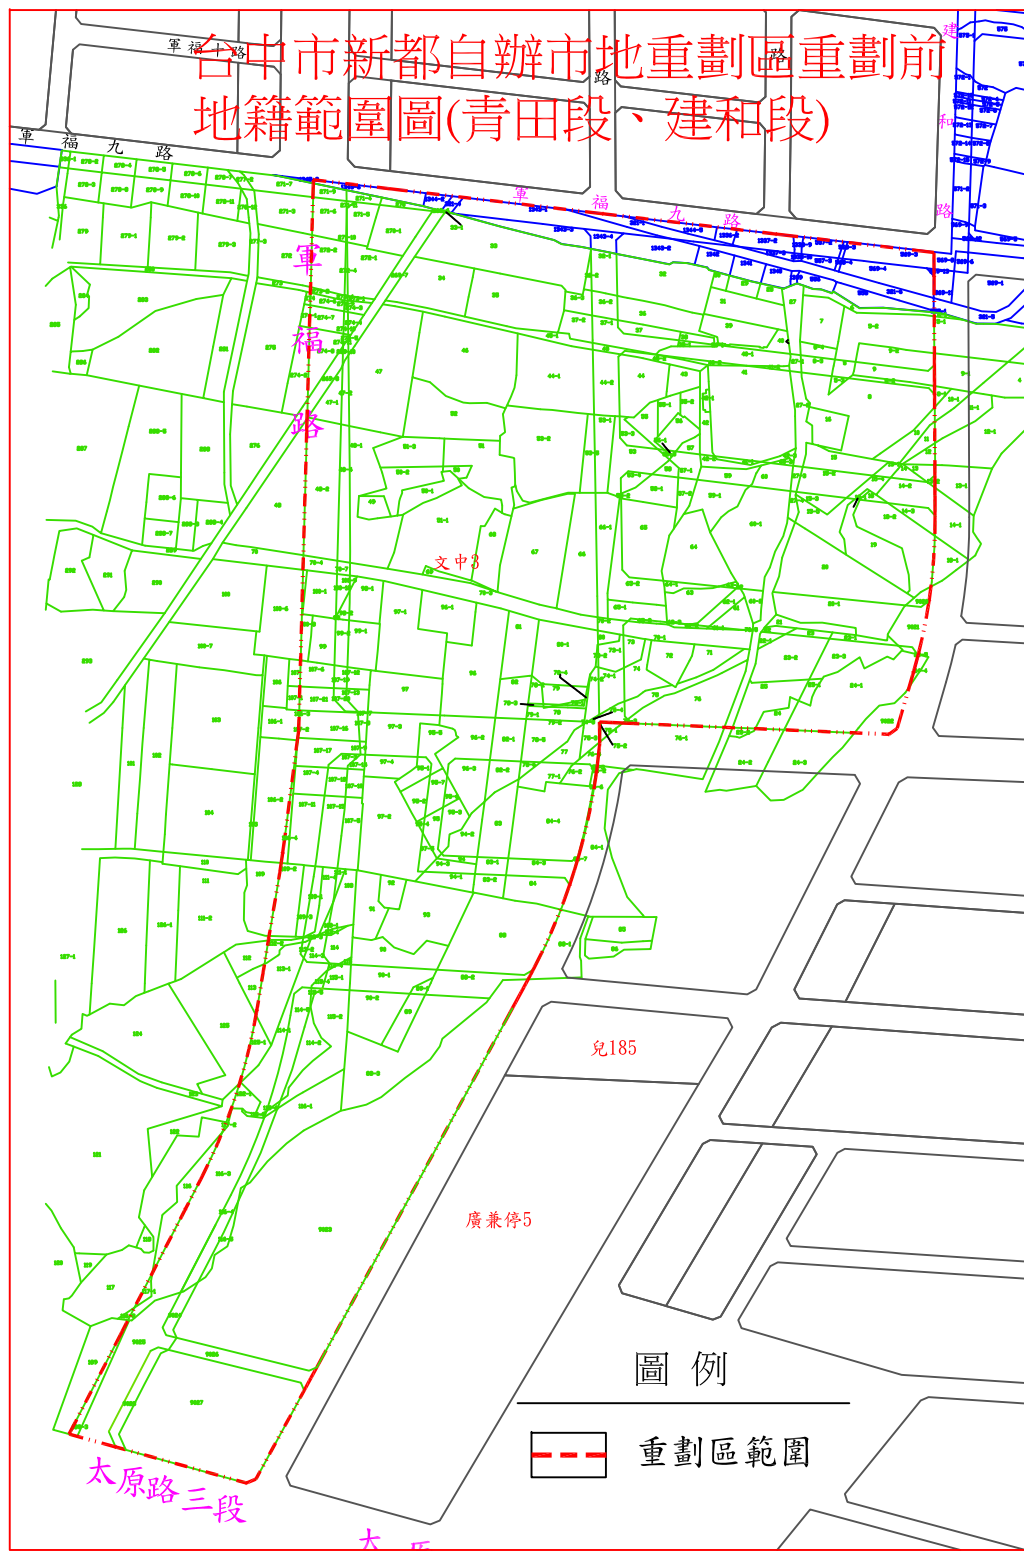

# 台中市新都市地重劃區重劃前 地籍範圍圖(青田段、建和段)

圖例

重劃區範圍

# 台中市新都自辦市地重劃區重劃前地籍範圍圖(大學段、太祥段、建和段)