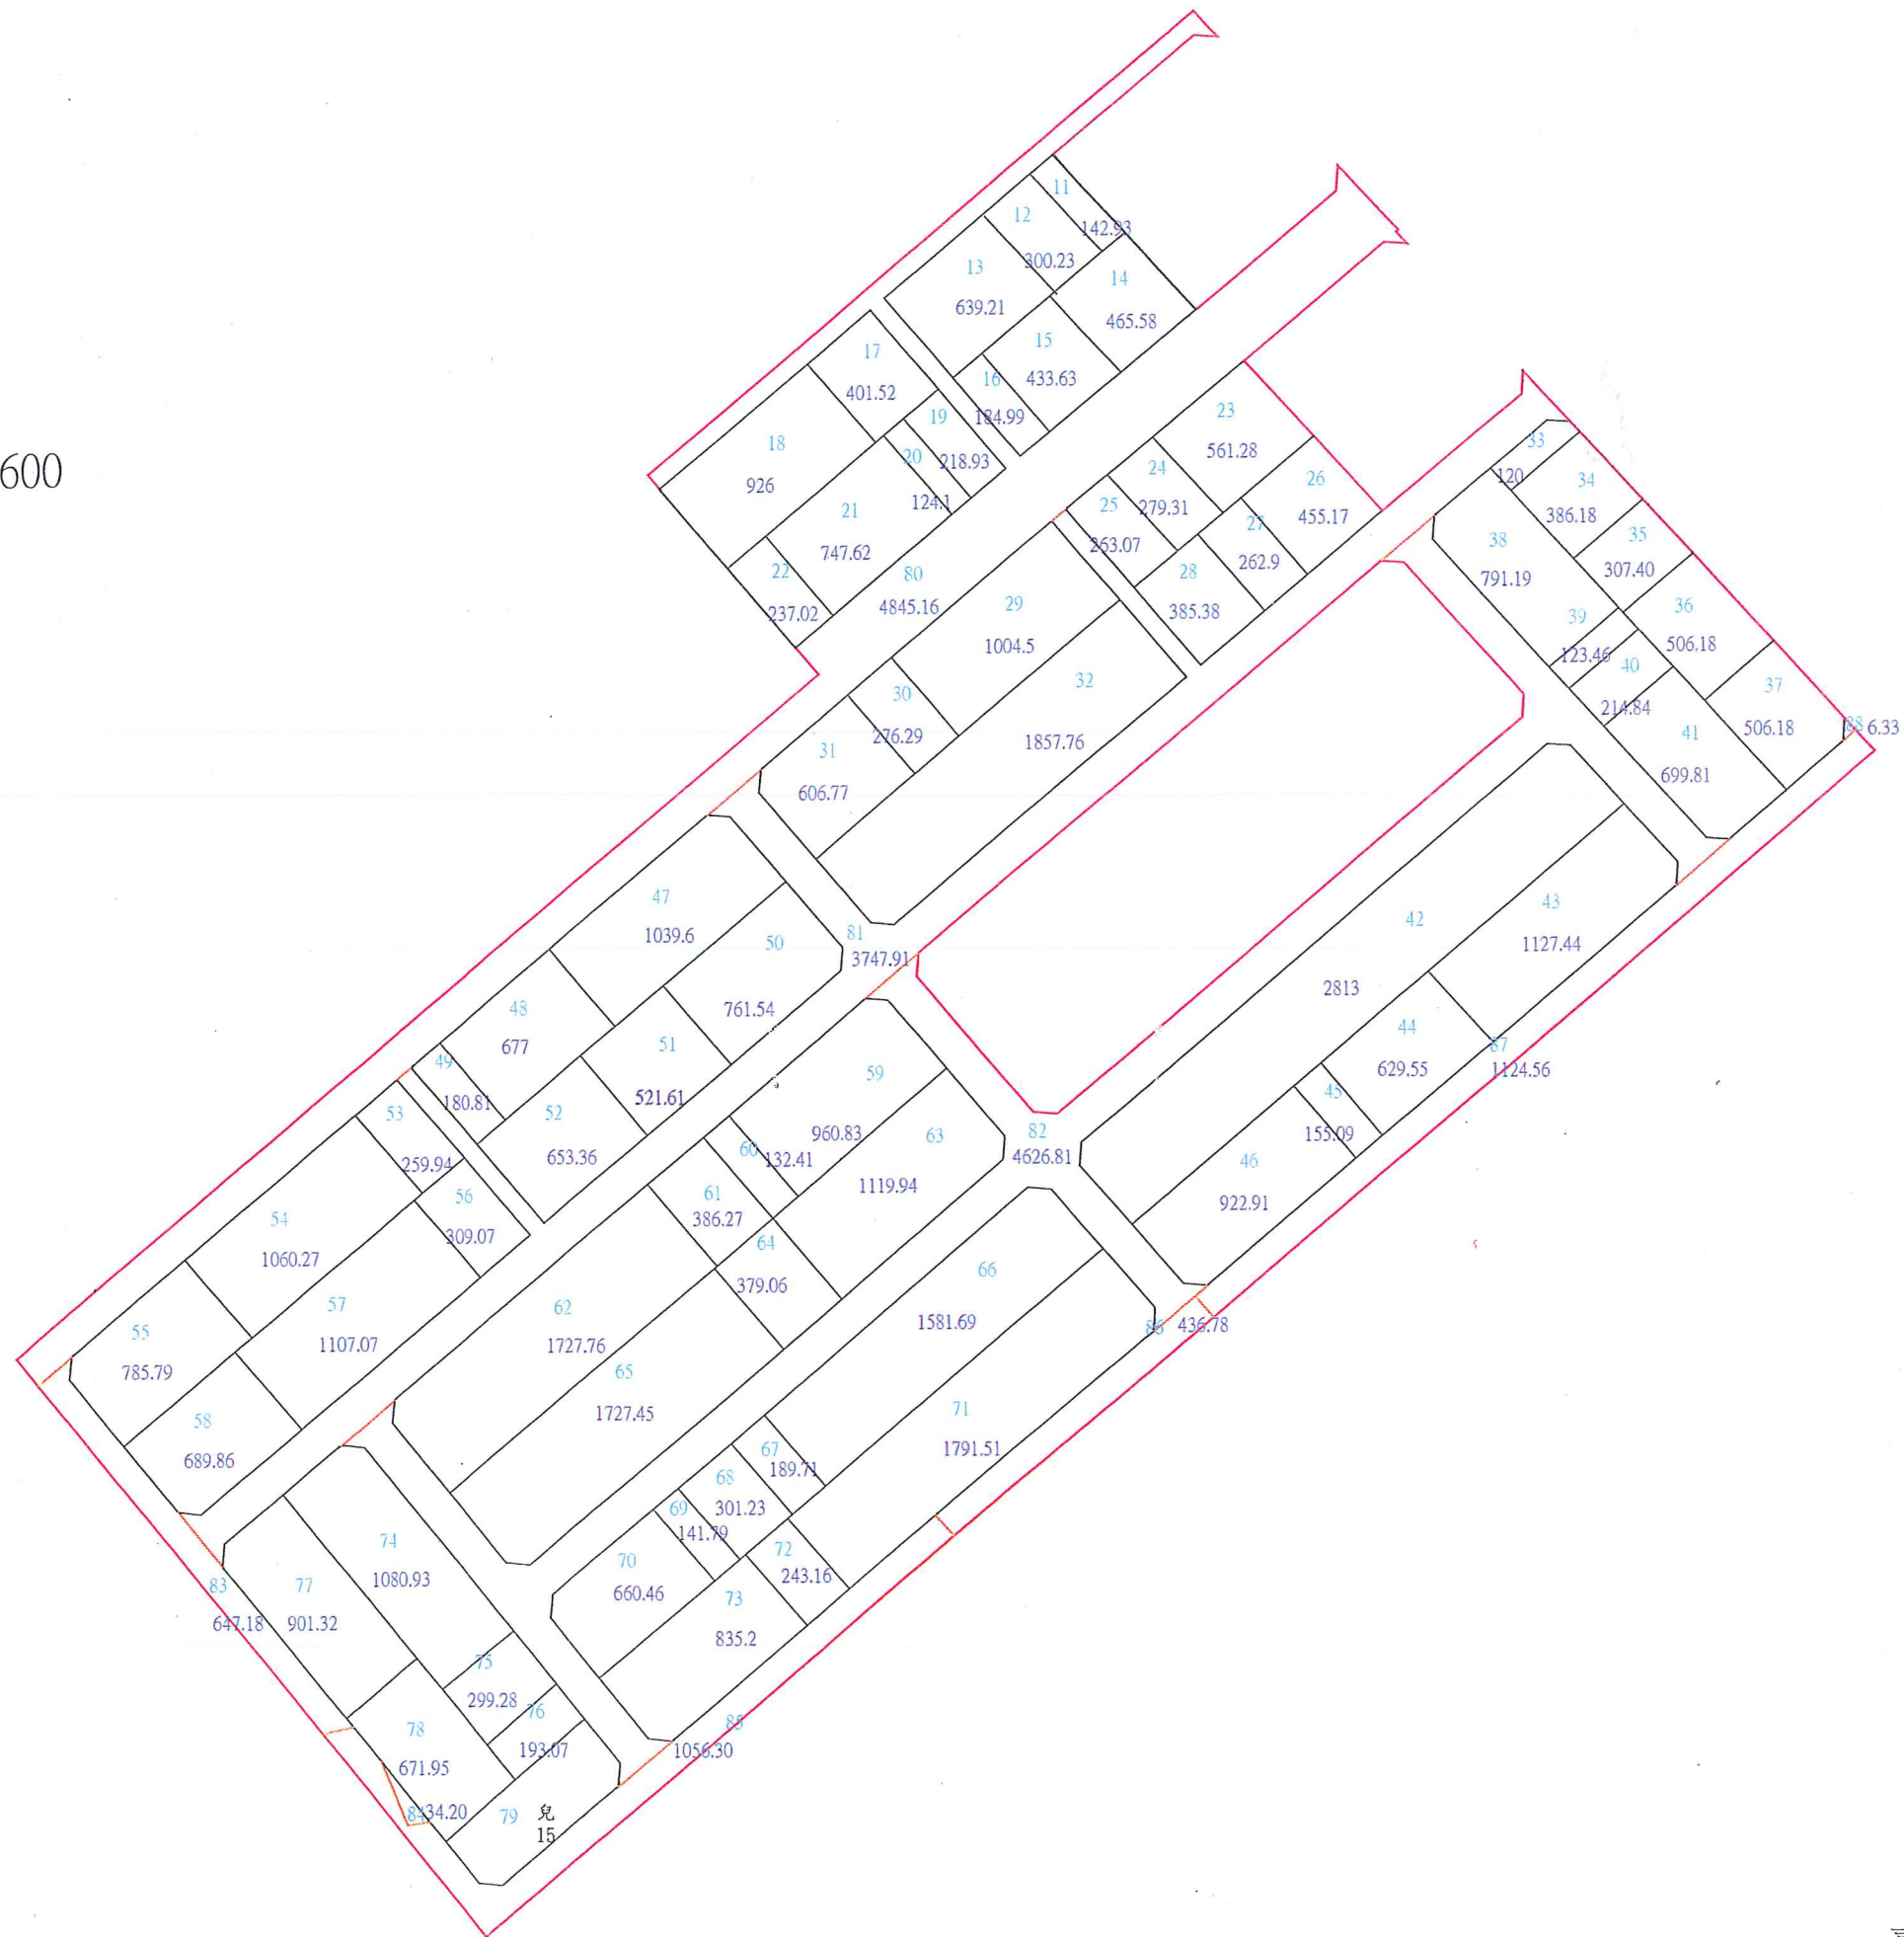

# 臺中市太平區泓成自辦市地重劃區重劃後土地分配圖

1060911

比例尺:1/1600

重劃範圍