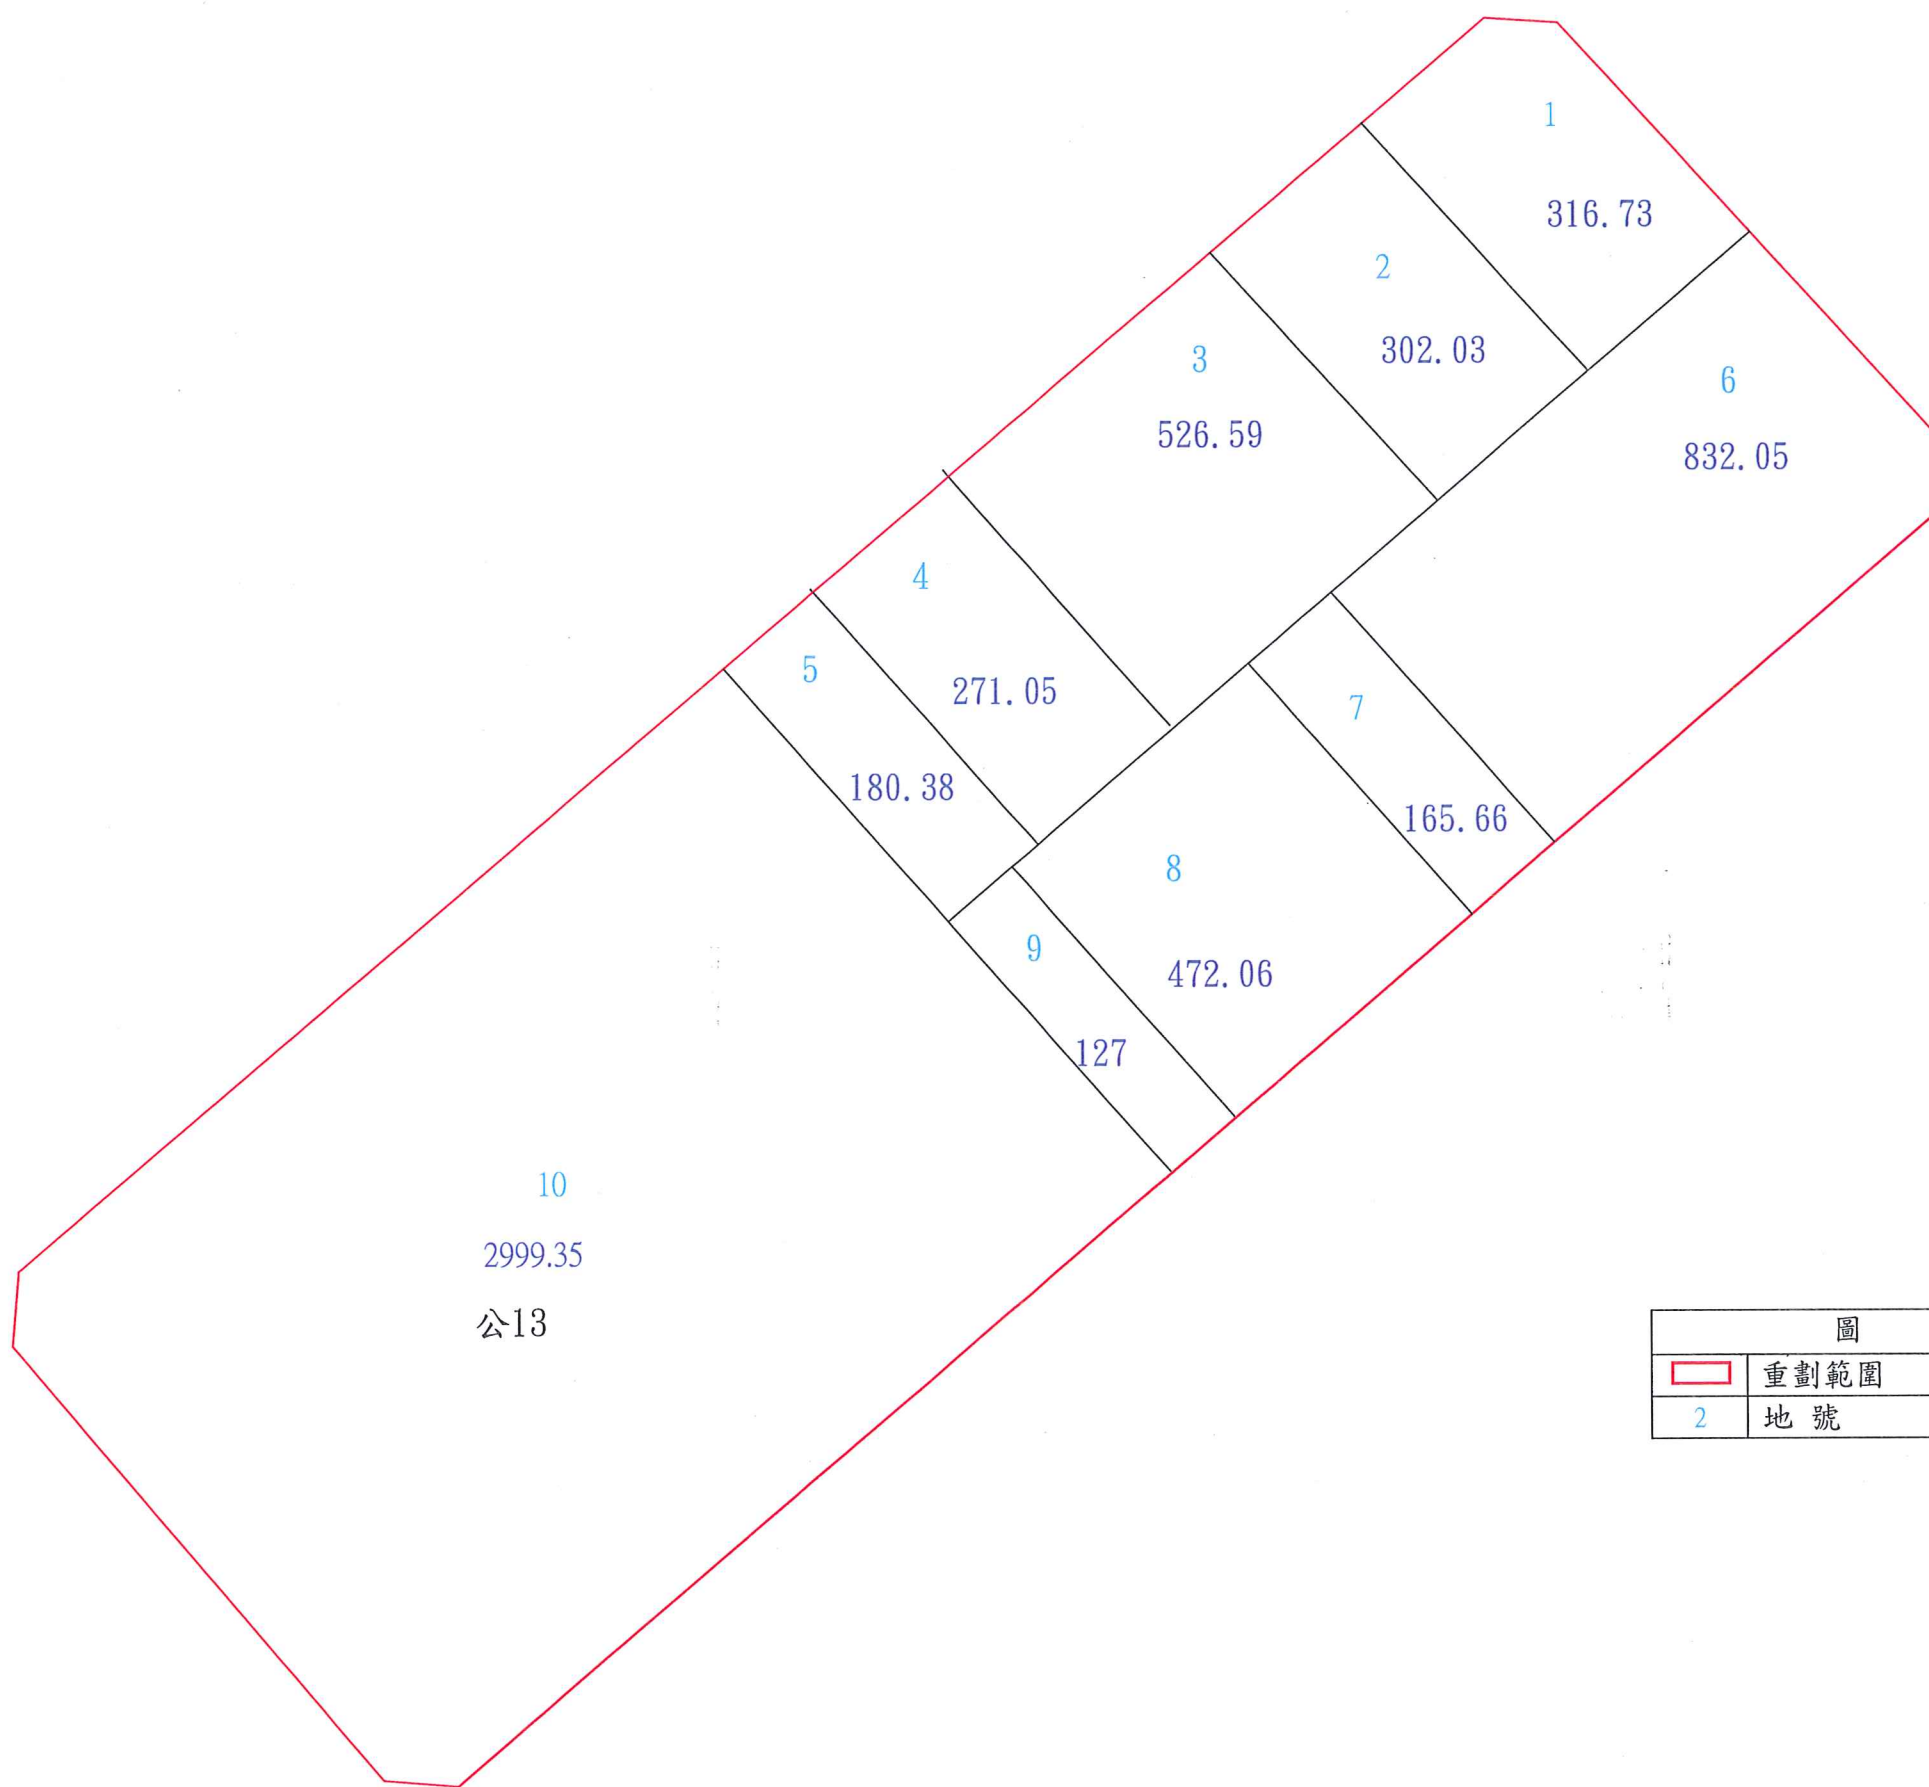

臺中市太平區泓福自辦市地重劃區重劃後土地分配圖

圖		例	
	重劃範圍		分配線
2	地號	472.06	面積