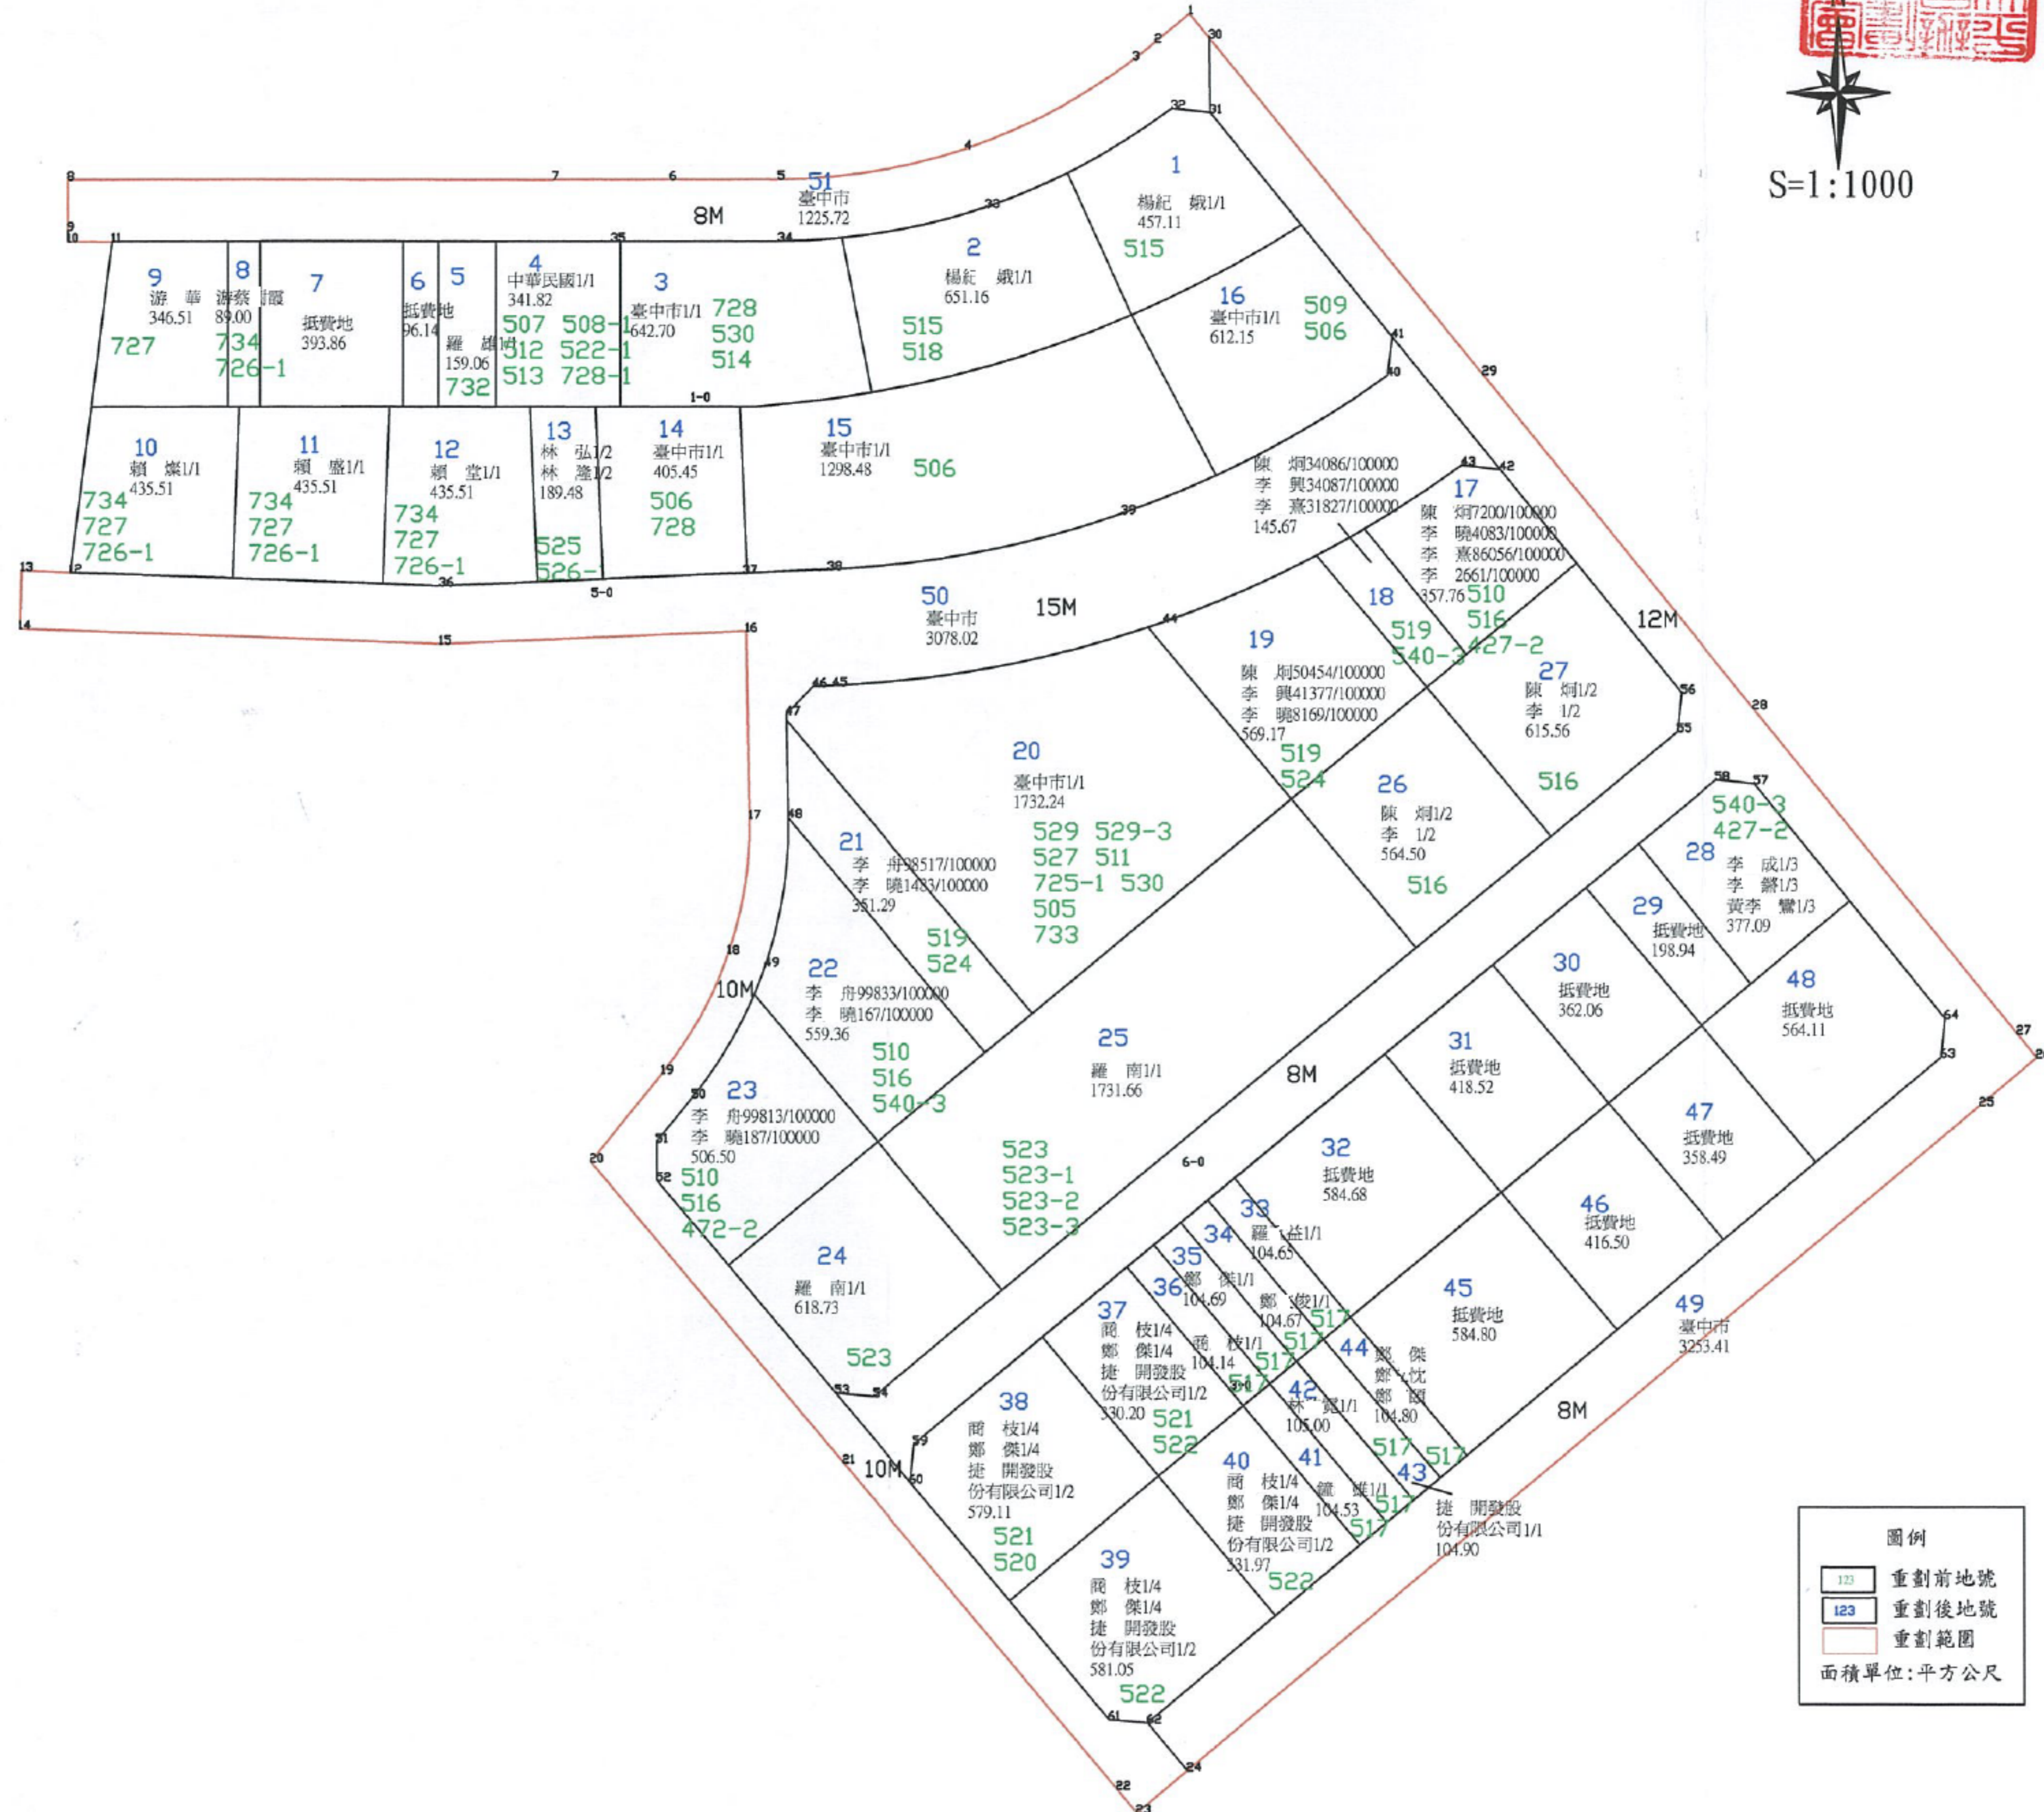

臺中市太平區慧眾自辦市地重劃區重劃後土地分配圖

S=1:1000

圖例

- 123 重劃前地號
- 123 重劃後地號
- 重劃範圍

面積單位: 平方公尺