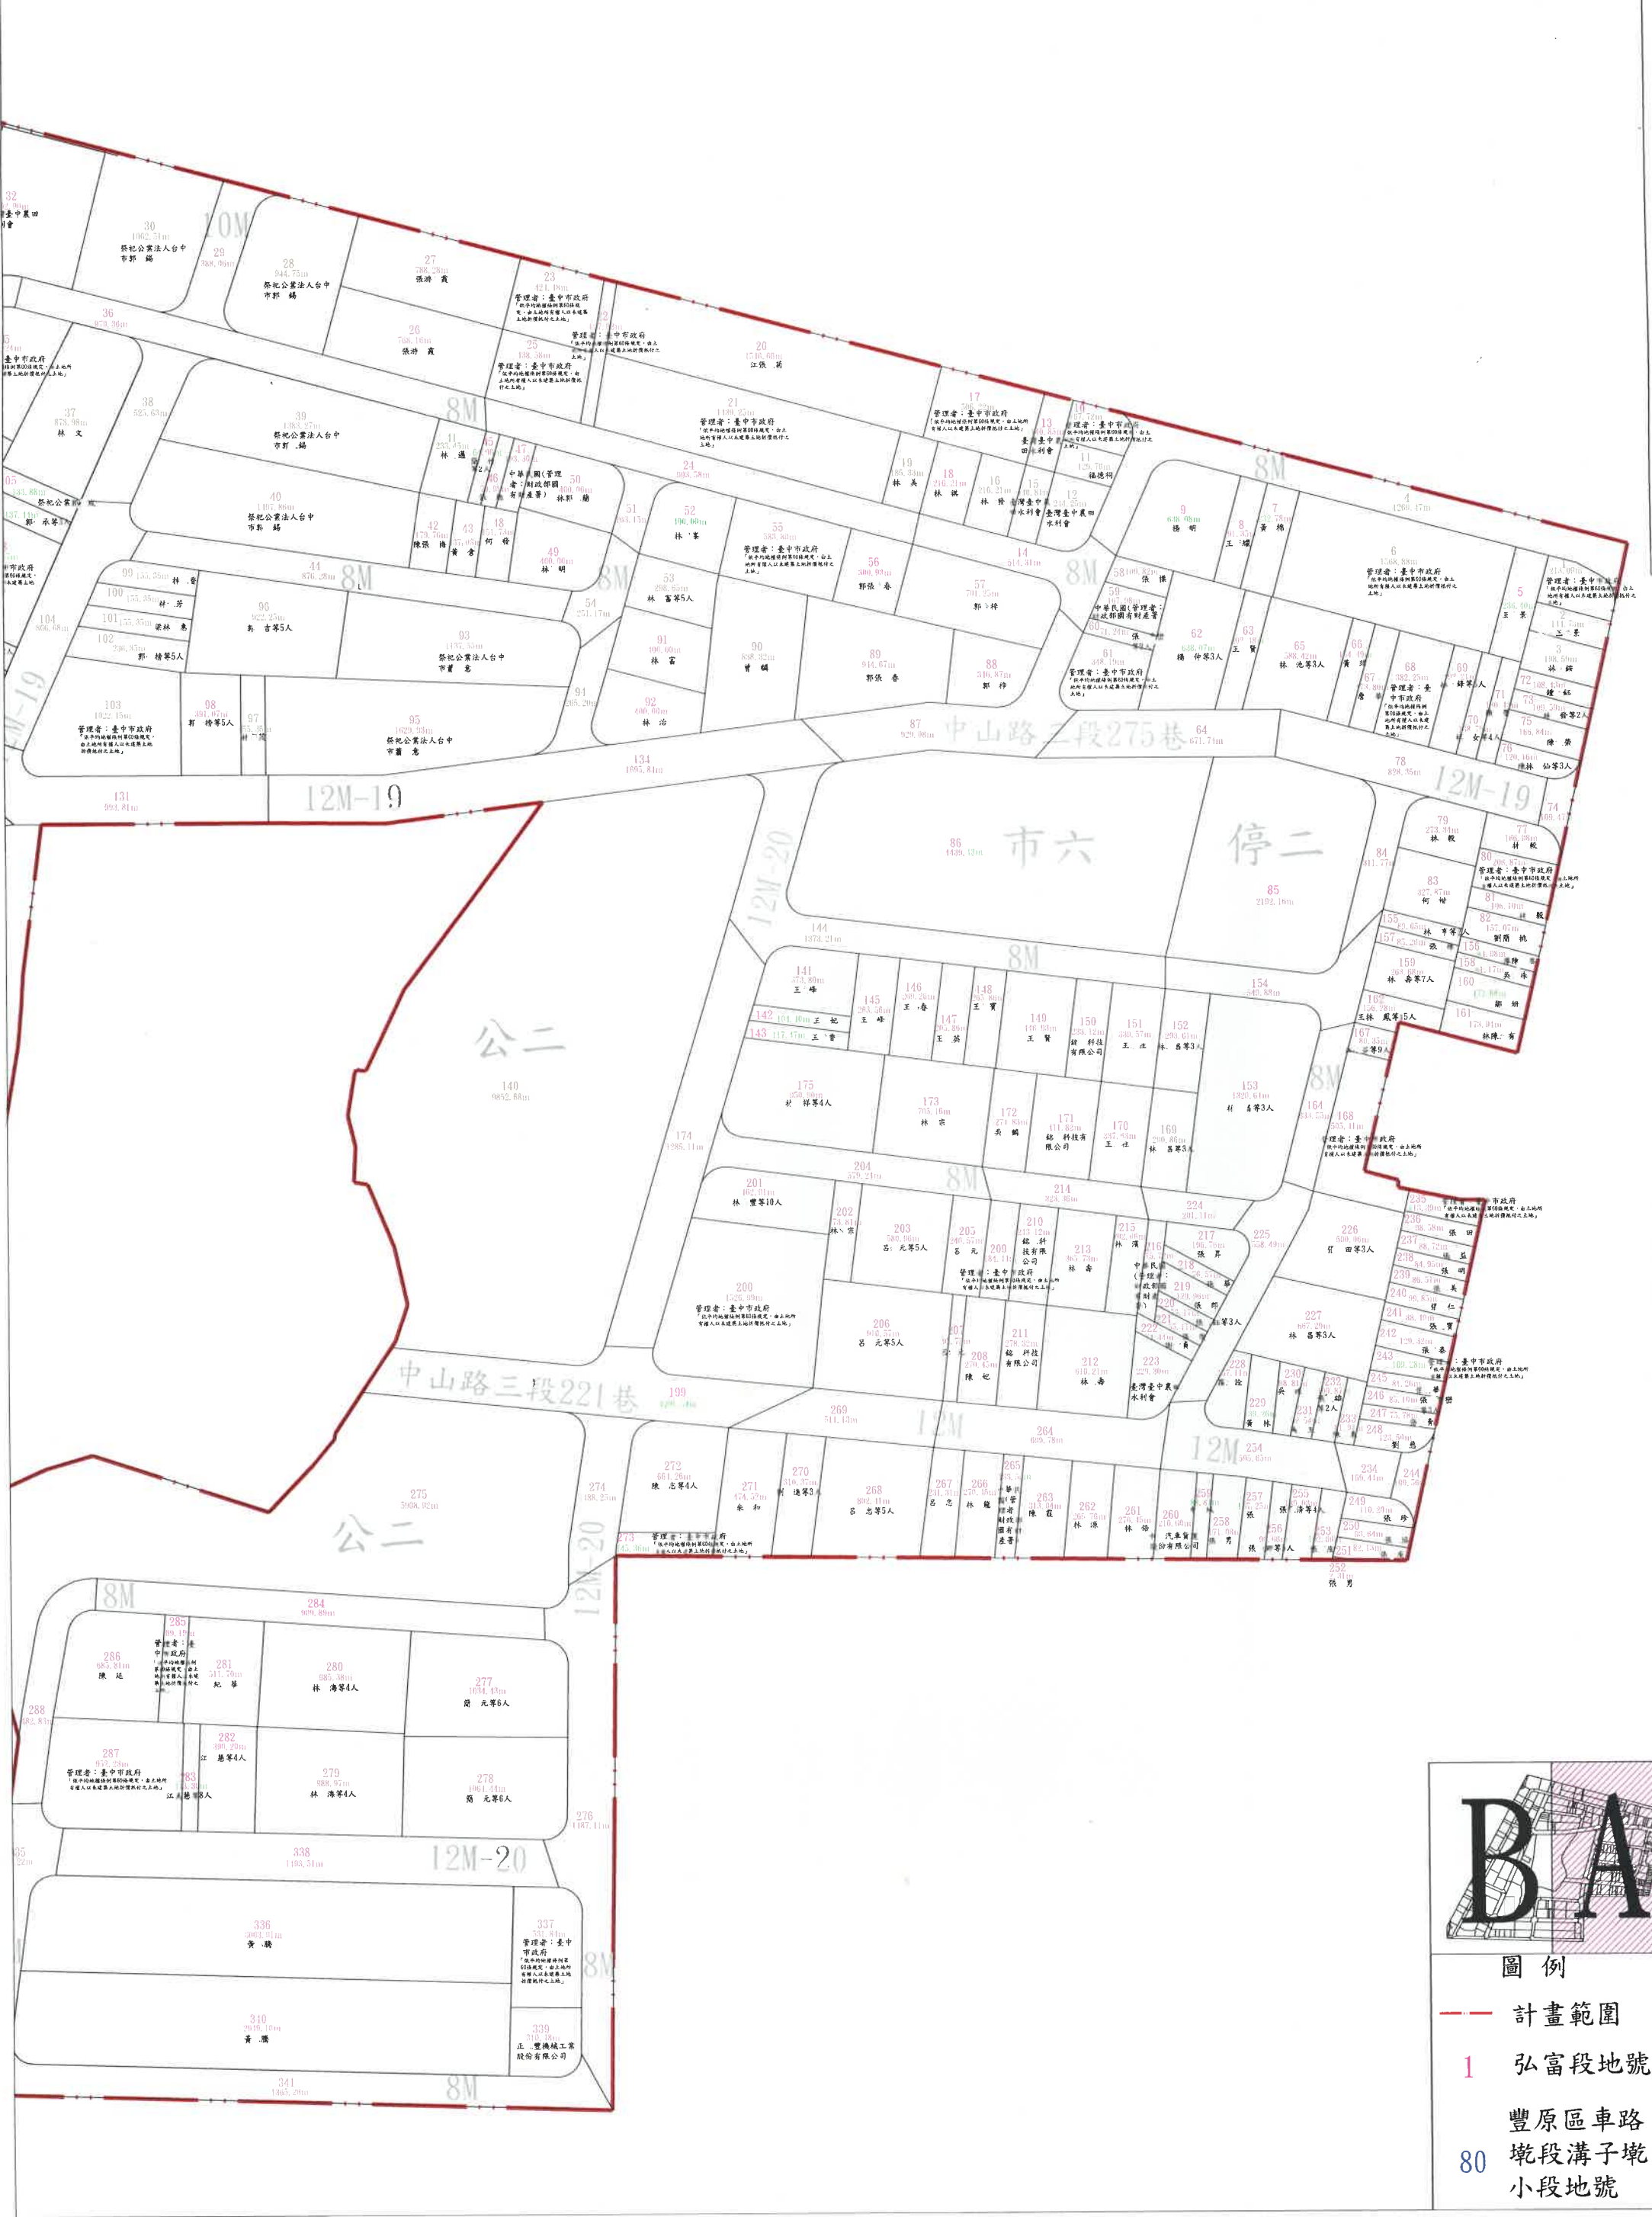

台中市潭子區弘富自辦市地重劃區重劃後土地分配圖

製圖單位：台中市潭子區弘富自辦市地重劃區重劃會

比例尺：伍佰分之一

- 圖例
- 計畫範圍
 - 1 弘富段地號
 - 豐原區車路
 - 80 坵段溝子坵小段地號

台中市潭子區弘富自辦市地重劃區重劃後土地分配圖

製圖單位：台中市潭子區弘富自辦市地重劃區重劃會

比例尺：伍佰分之一

- 圖例
- 計畫範圍
 - 1 弘富段地號
 - 80 豐原區車路坵段溝子坵小段地號