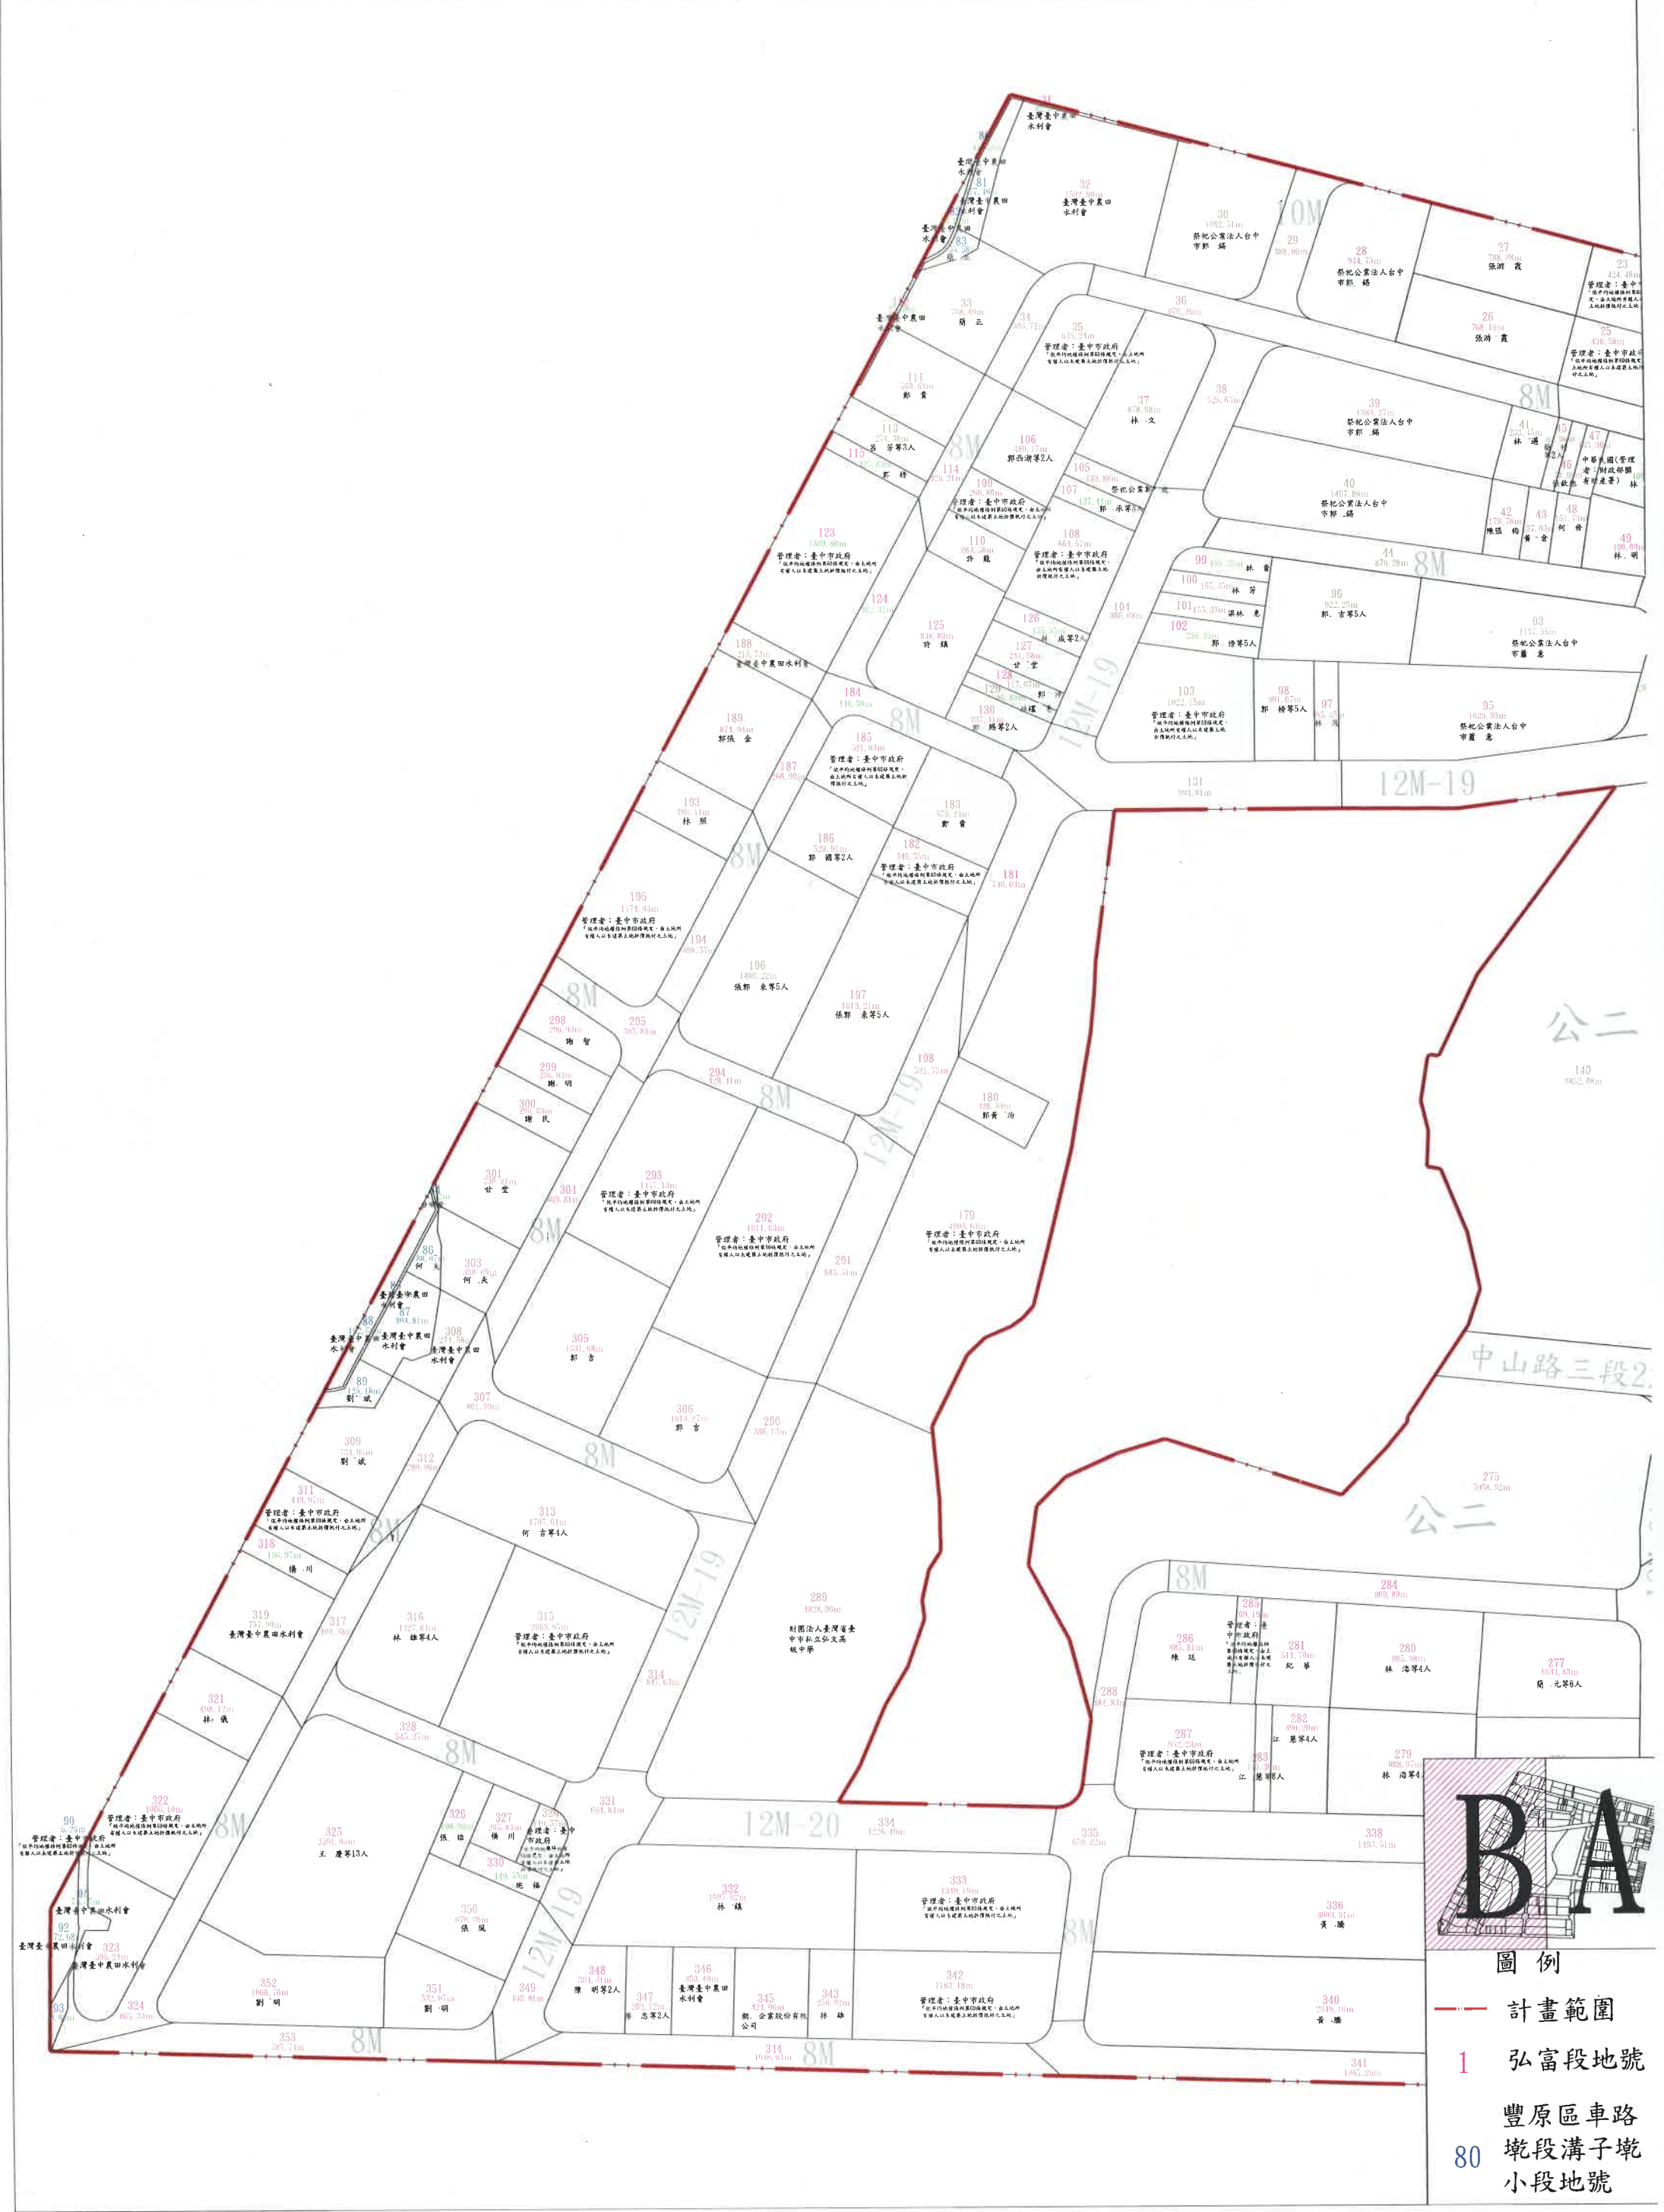

台中市潭子區弘富自辦市地重劃區重劃後土地分配圖

製圖單位：台中市潭子區弘富自辦市地重劃區重劃會

比例尺：伍佰分之一

- 圖例
- 計畫範圍
 - 1 弘富段地號
 - 豐原區車路
 - 80 坵段溝子坵小段地號

台中市潭子區弘富自辦市地重劃區重劃後土地分配圖

製圖單位：台中市潭子區弘富自辦市地重劃區重劃會

比例尺：伍佰分之一

- 圖例
- 計畫範圍
 - 1 弘富段地號
 - 80 豐原區車路坵段溝子坵小段地號