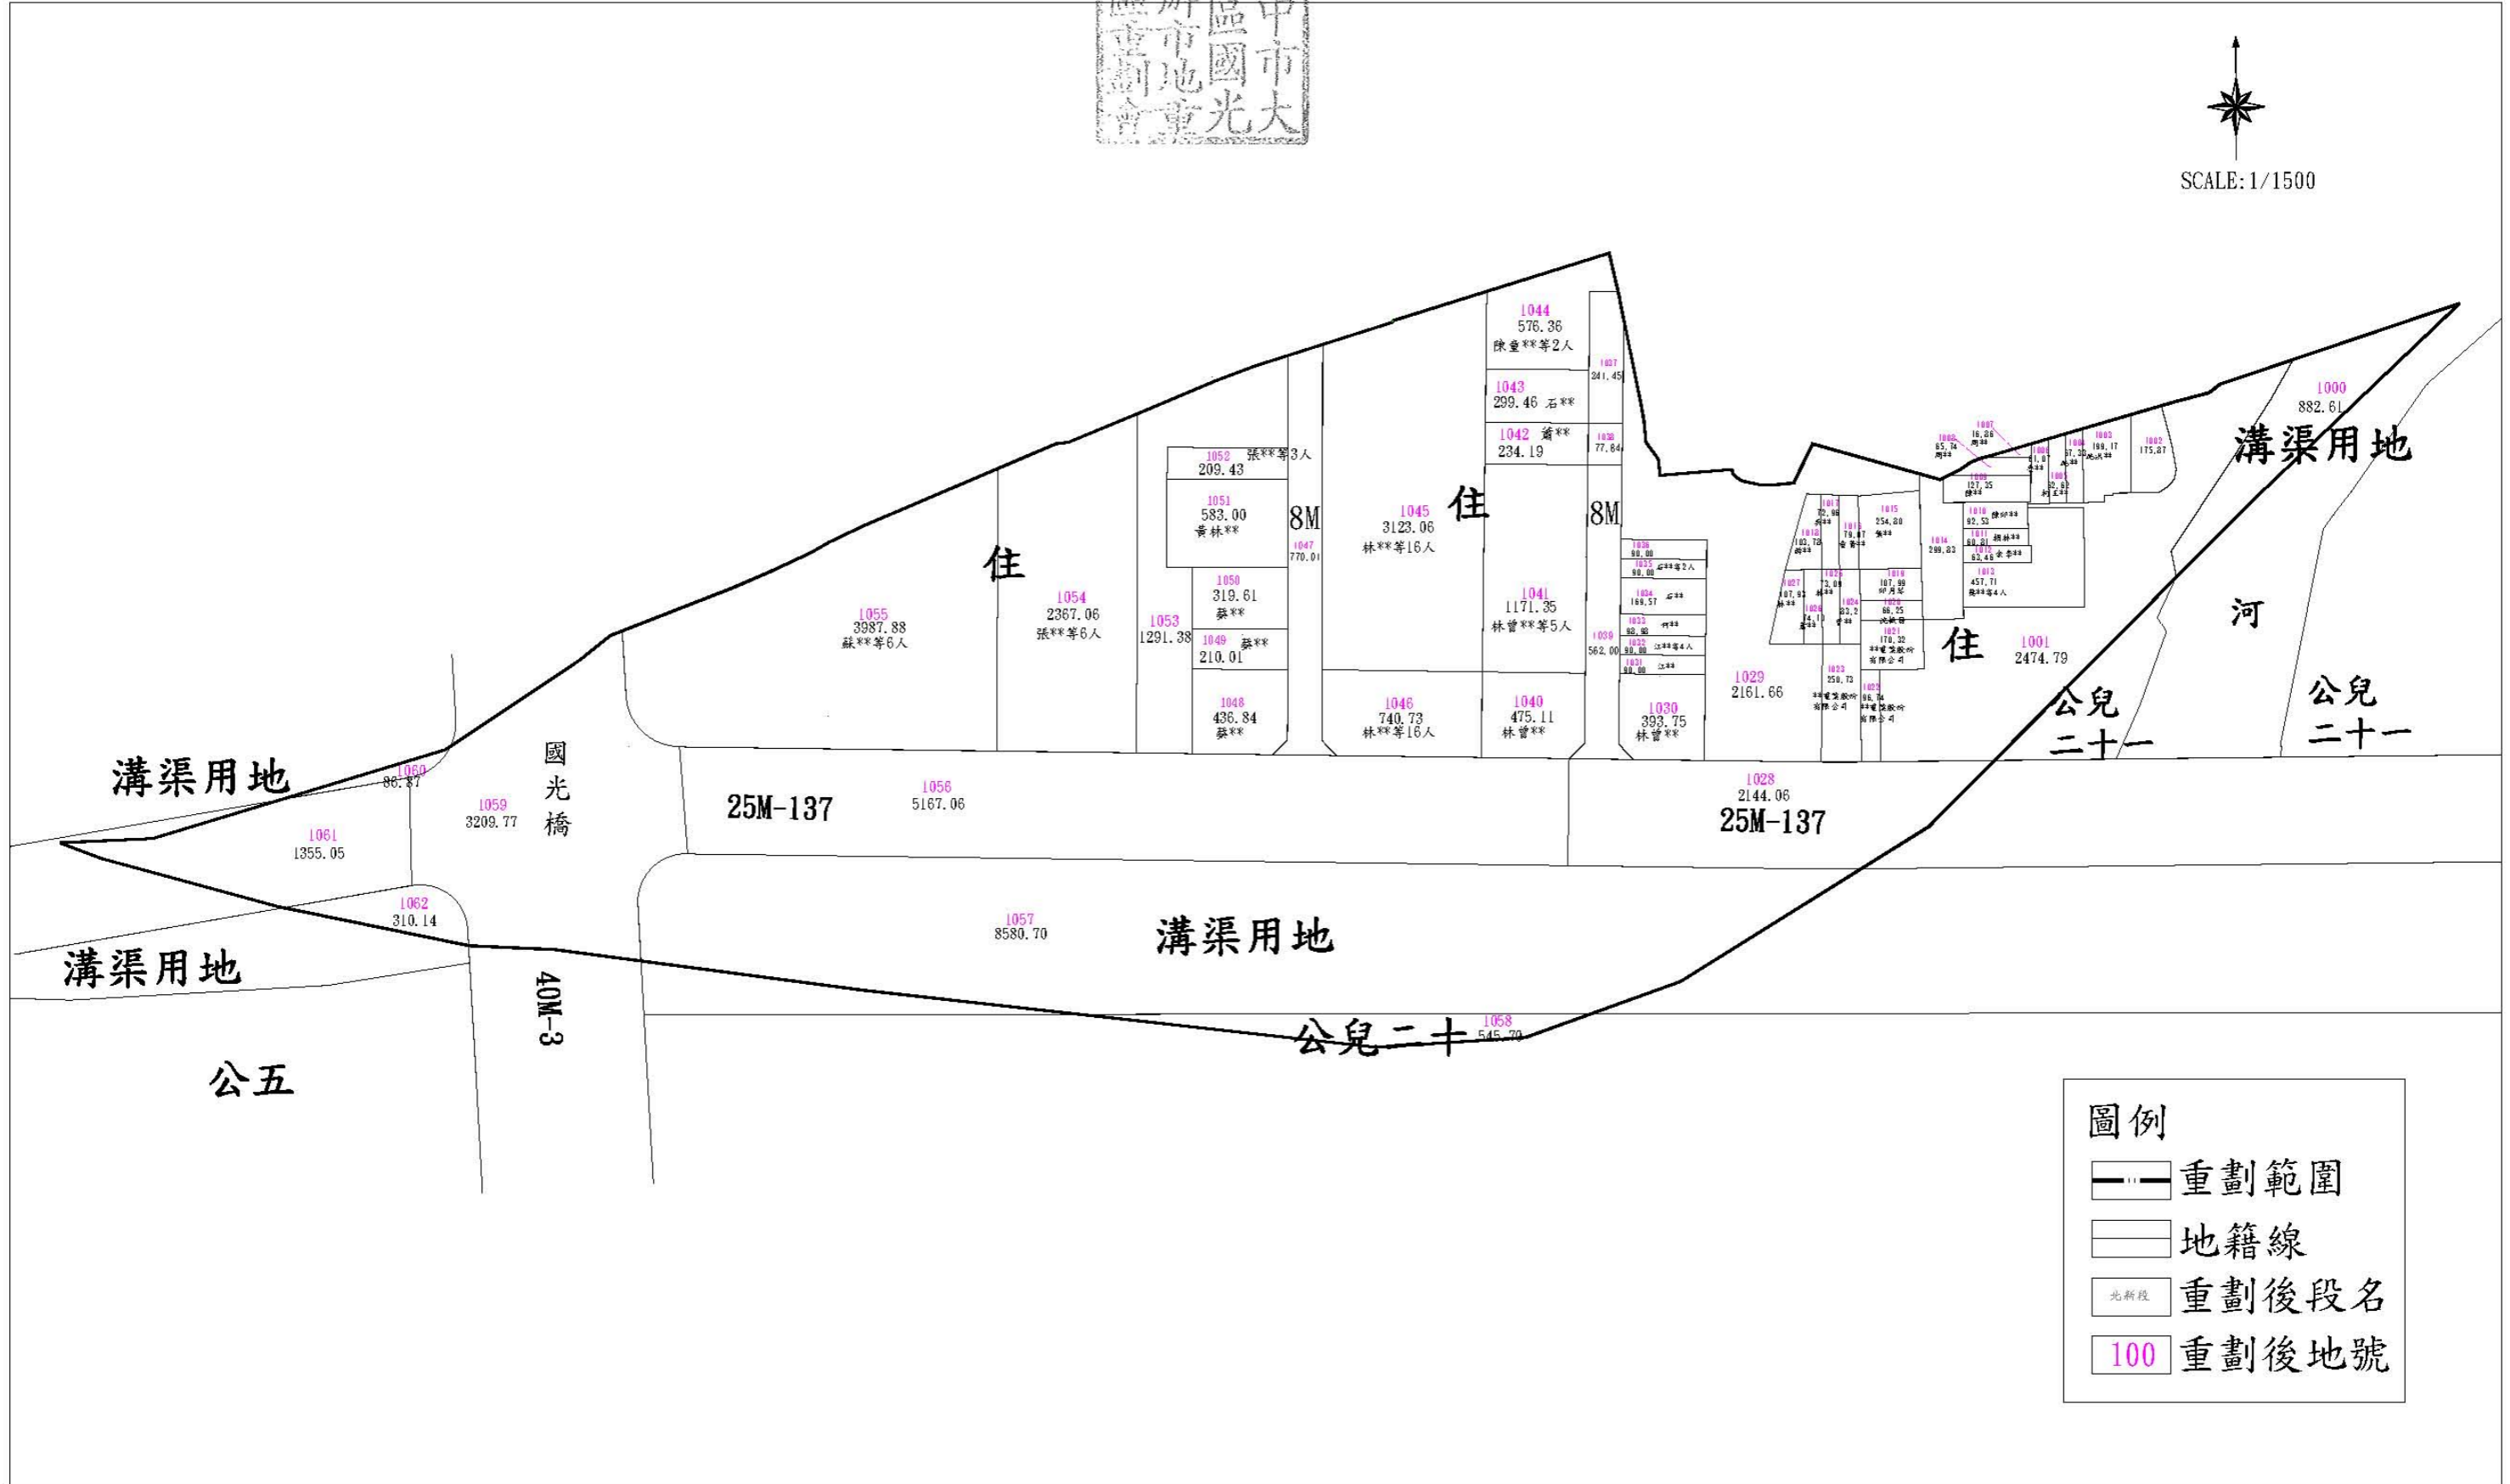

台中市大里區國光自辦市地重劃區重劃後土地分配圖

SCALE: 1/1500

圖例

- 重劃範圍
- 地籍線
- 北新段 重劃後段名
- 100 重劃後地號

備註：本圖屬示意圖，其所示面積、尺寸及形狀僅供參考(如為角地其尺寸包含截角)，仍應依實際送市府審核、地政機關完成登記者為準。
面積單位：平方公尺