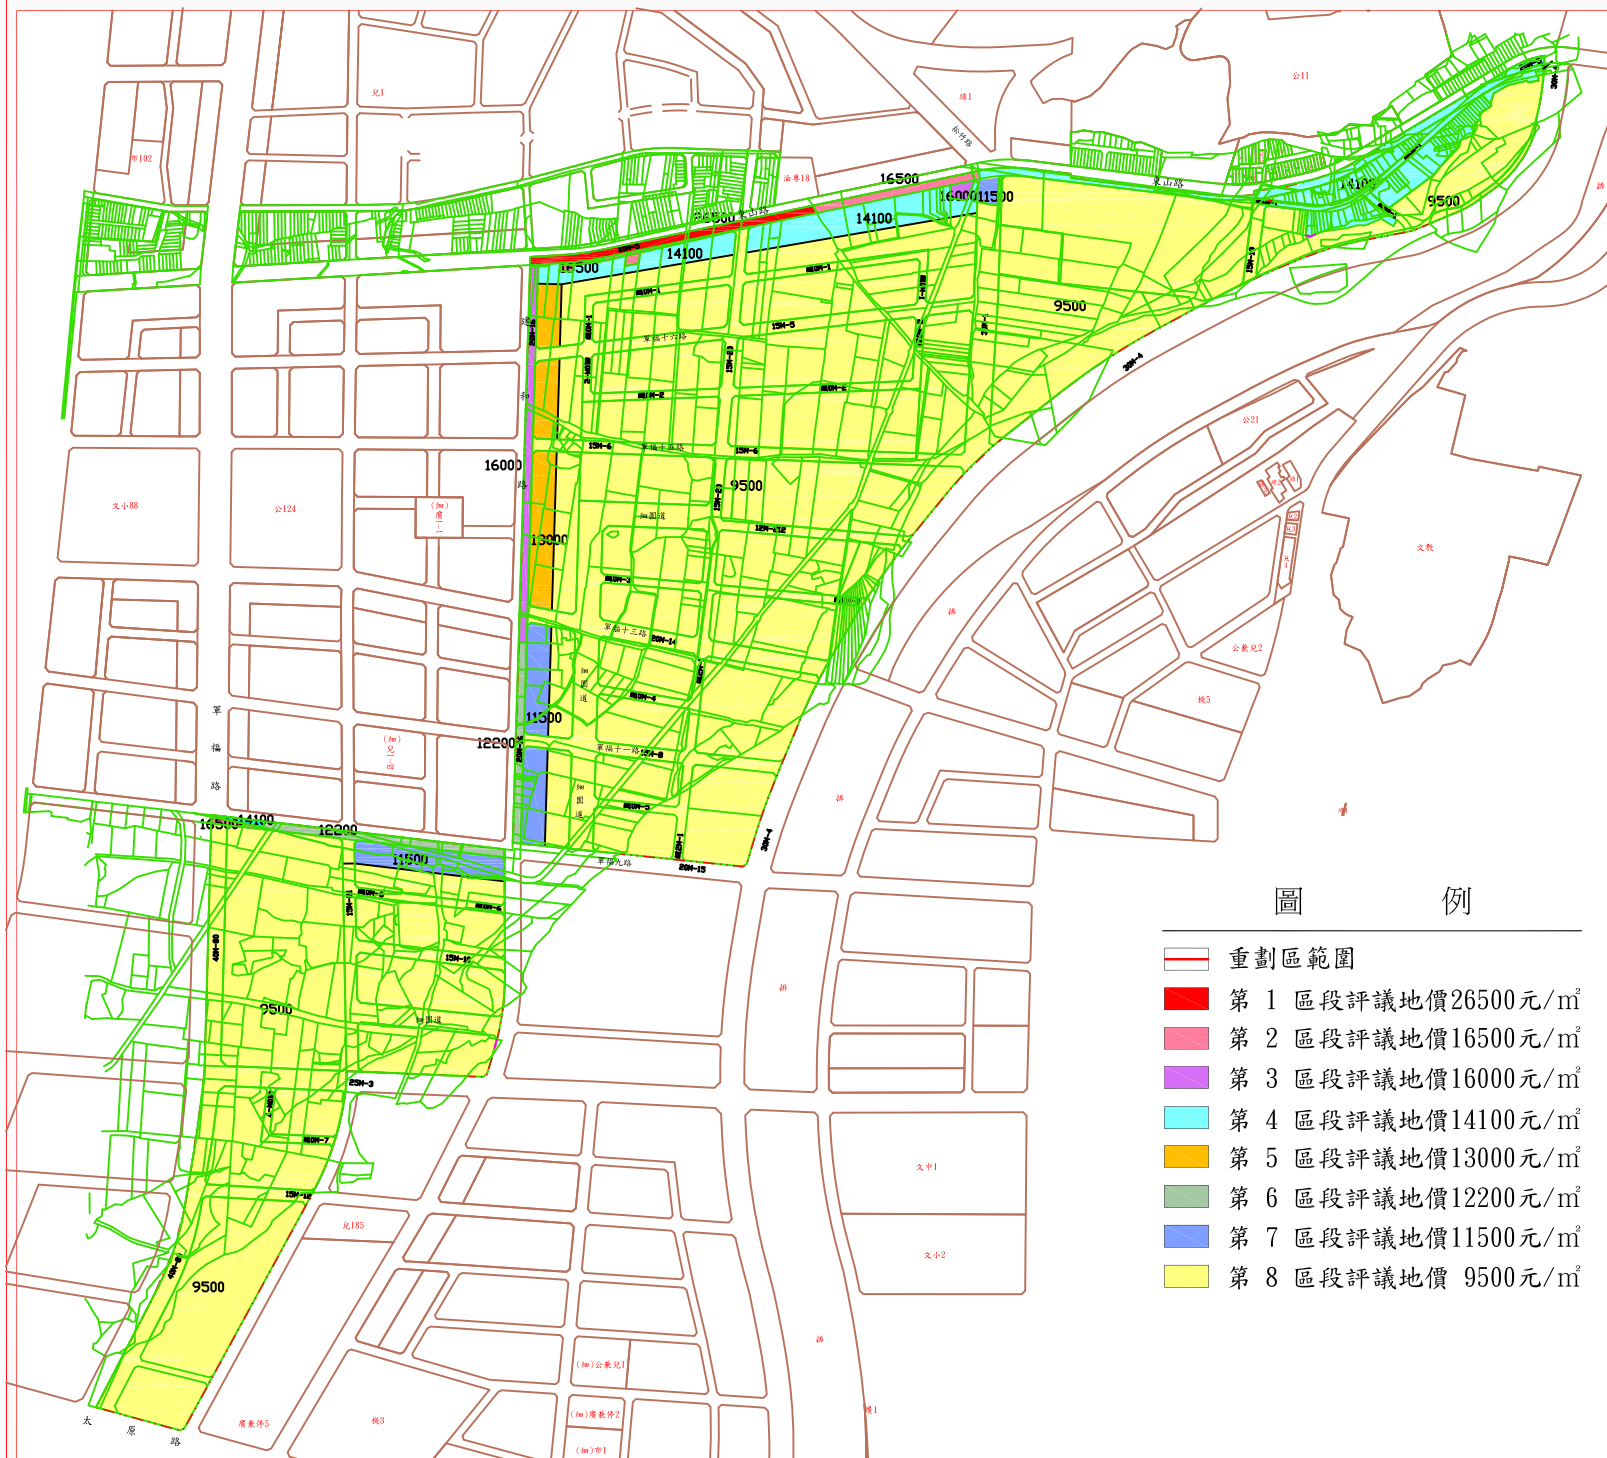

台中市新都自辦市地重劃區重劃前地價評議圖

台中市新都自辦市地重劃區重劃後地價評議圖