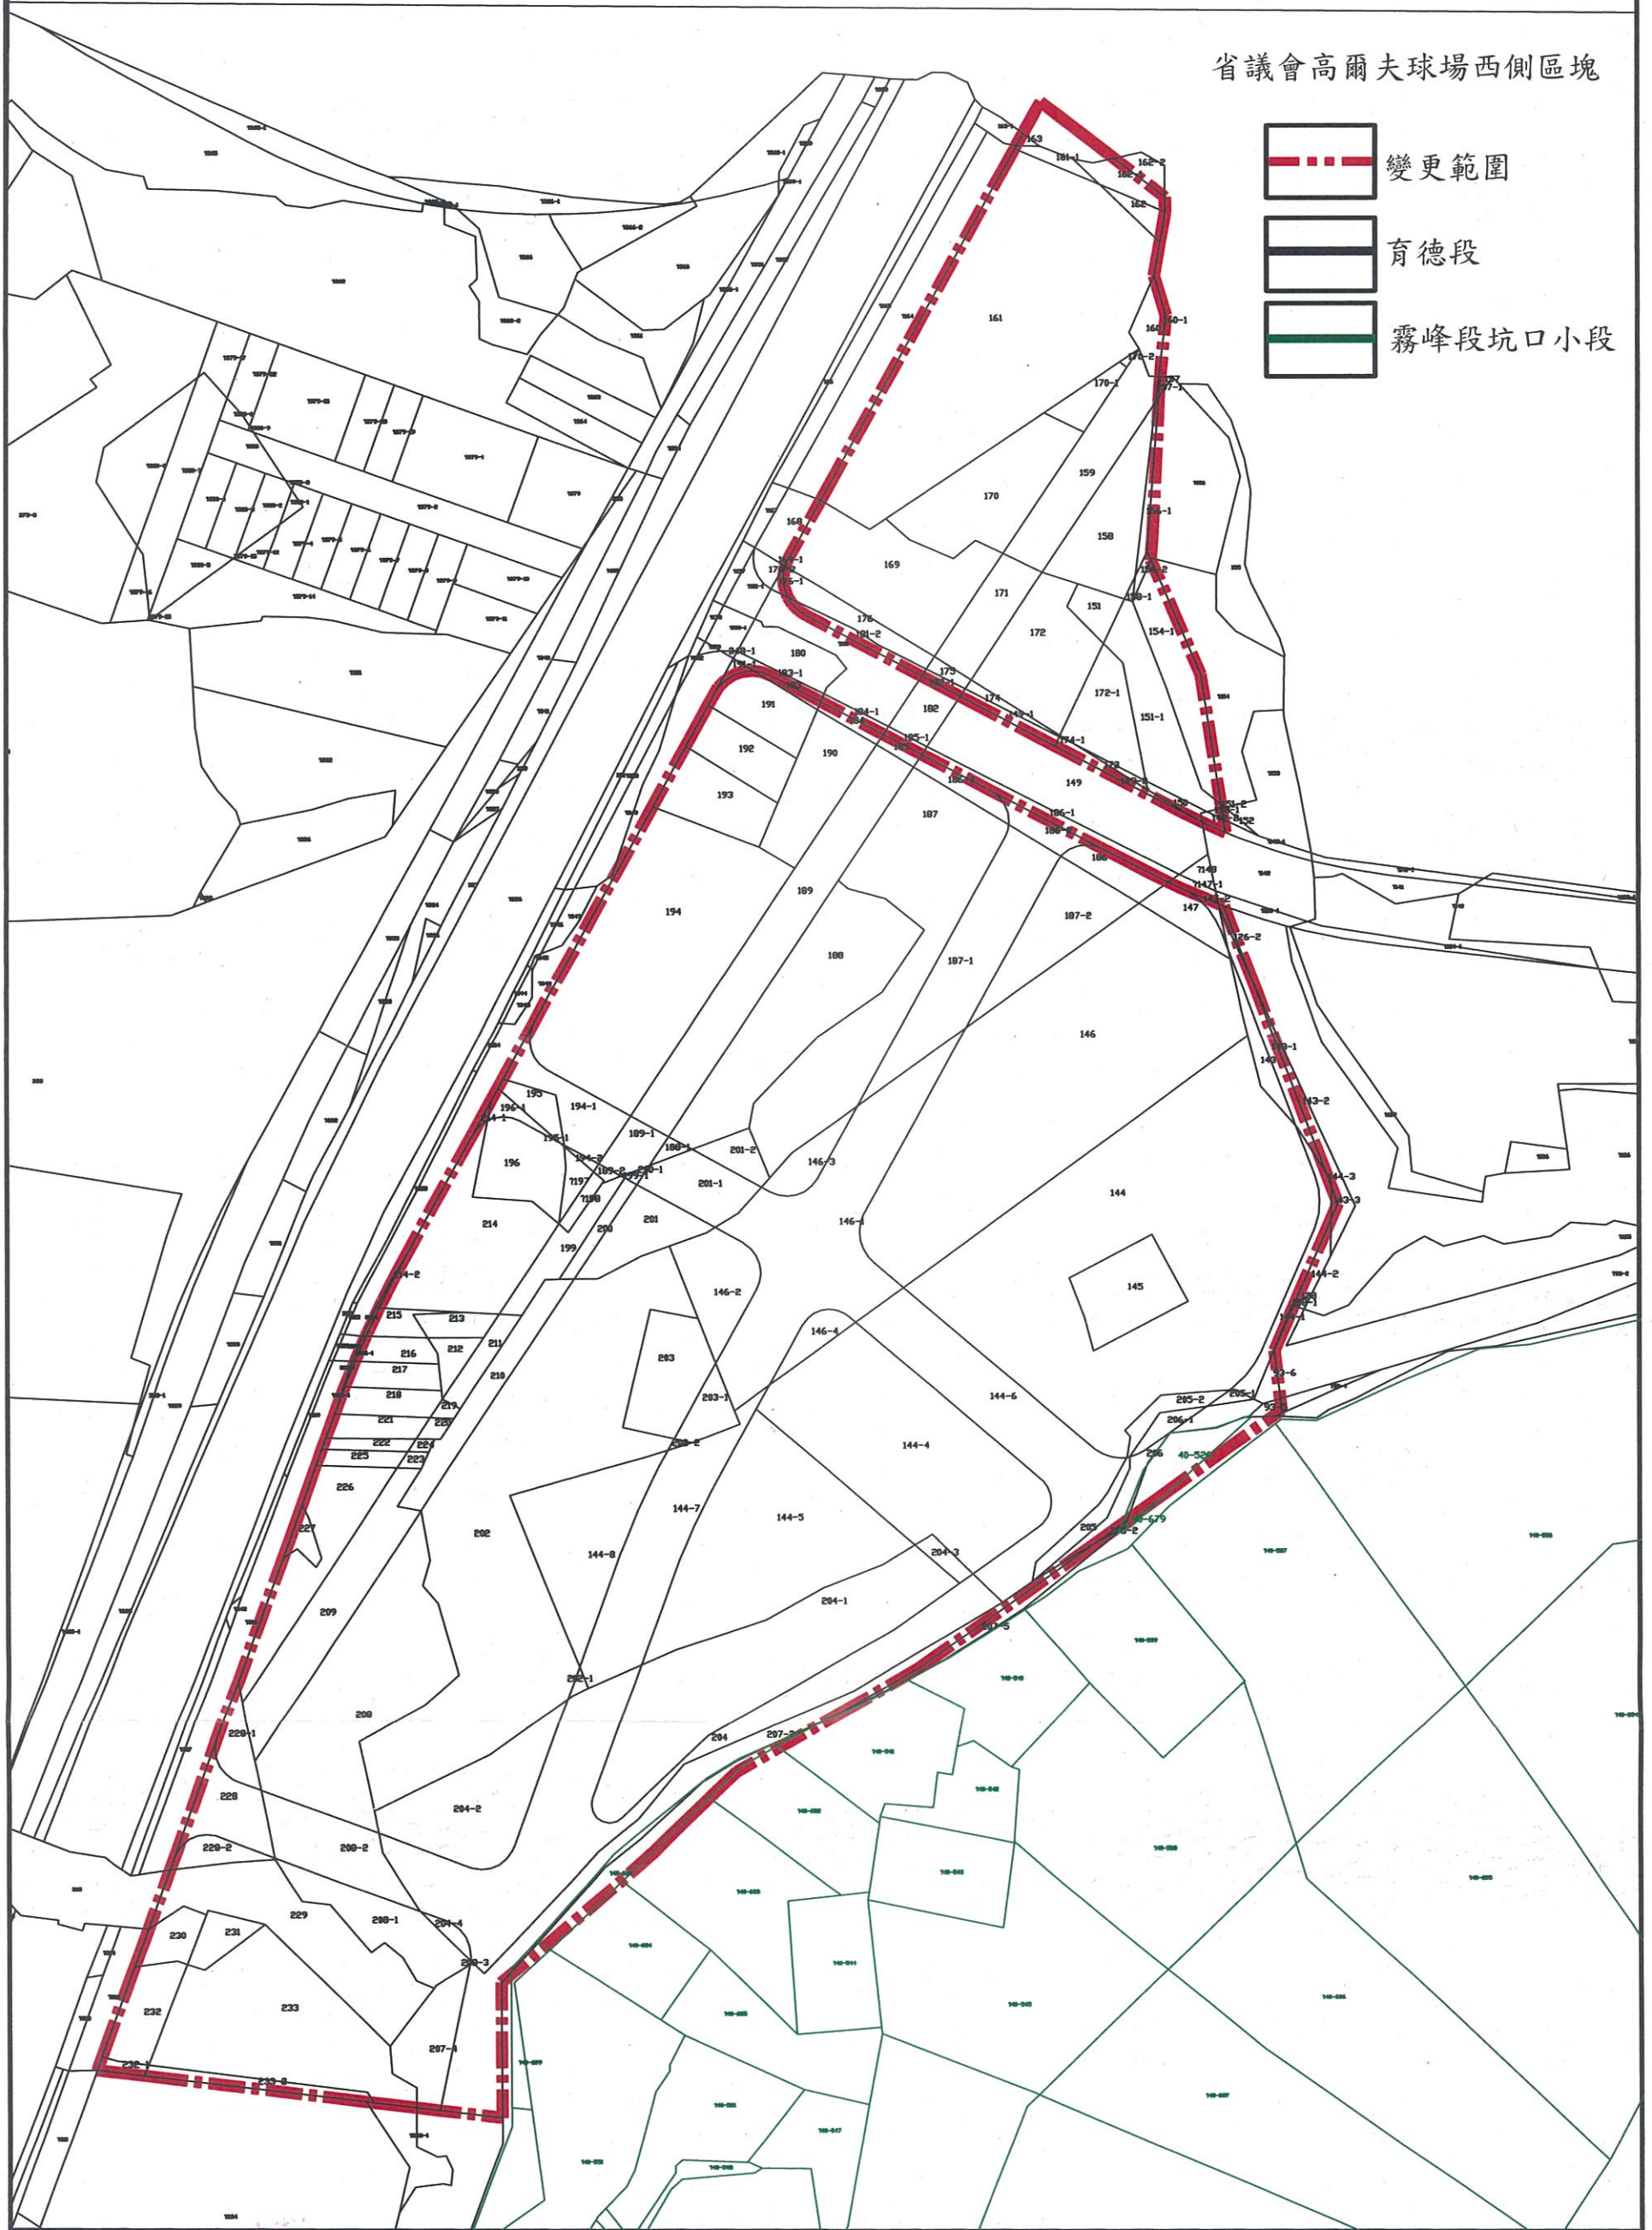

# 變更霧峰都市計畫〈省議會高爾夫球場西側、 神農大帝廟南側、福新路〉重劃地區範圍圖

省議會高爾夫球場西側區塊

-  變更範圍
-  育德段
-  霧峰段坑口小段

# 變更霧峰都市計畫〈省議會高爾夫球場西側、 神農大帝廟南側、福新路〉重劃地區範圍圖

神農大帝廟南側區塊

-  變更範圍
-  峰南段

金華市

# 變更霧峰都市計畫〈省議會高爾夫球場西側、 神農大帝廟南側、福新路〉重劃地區範圍圖

福新路

-  變更範圍
-  人和段
-  北柳南段
-  新厝段

評檢