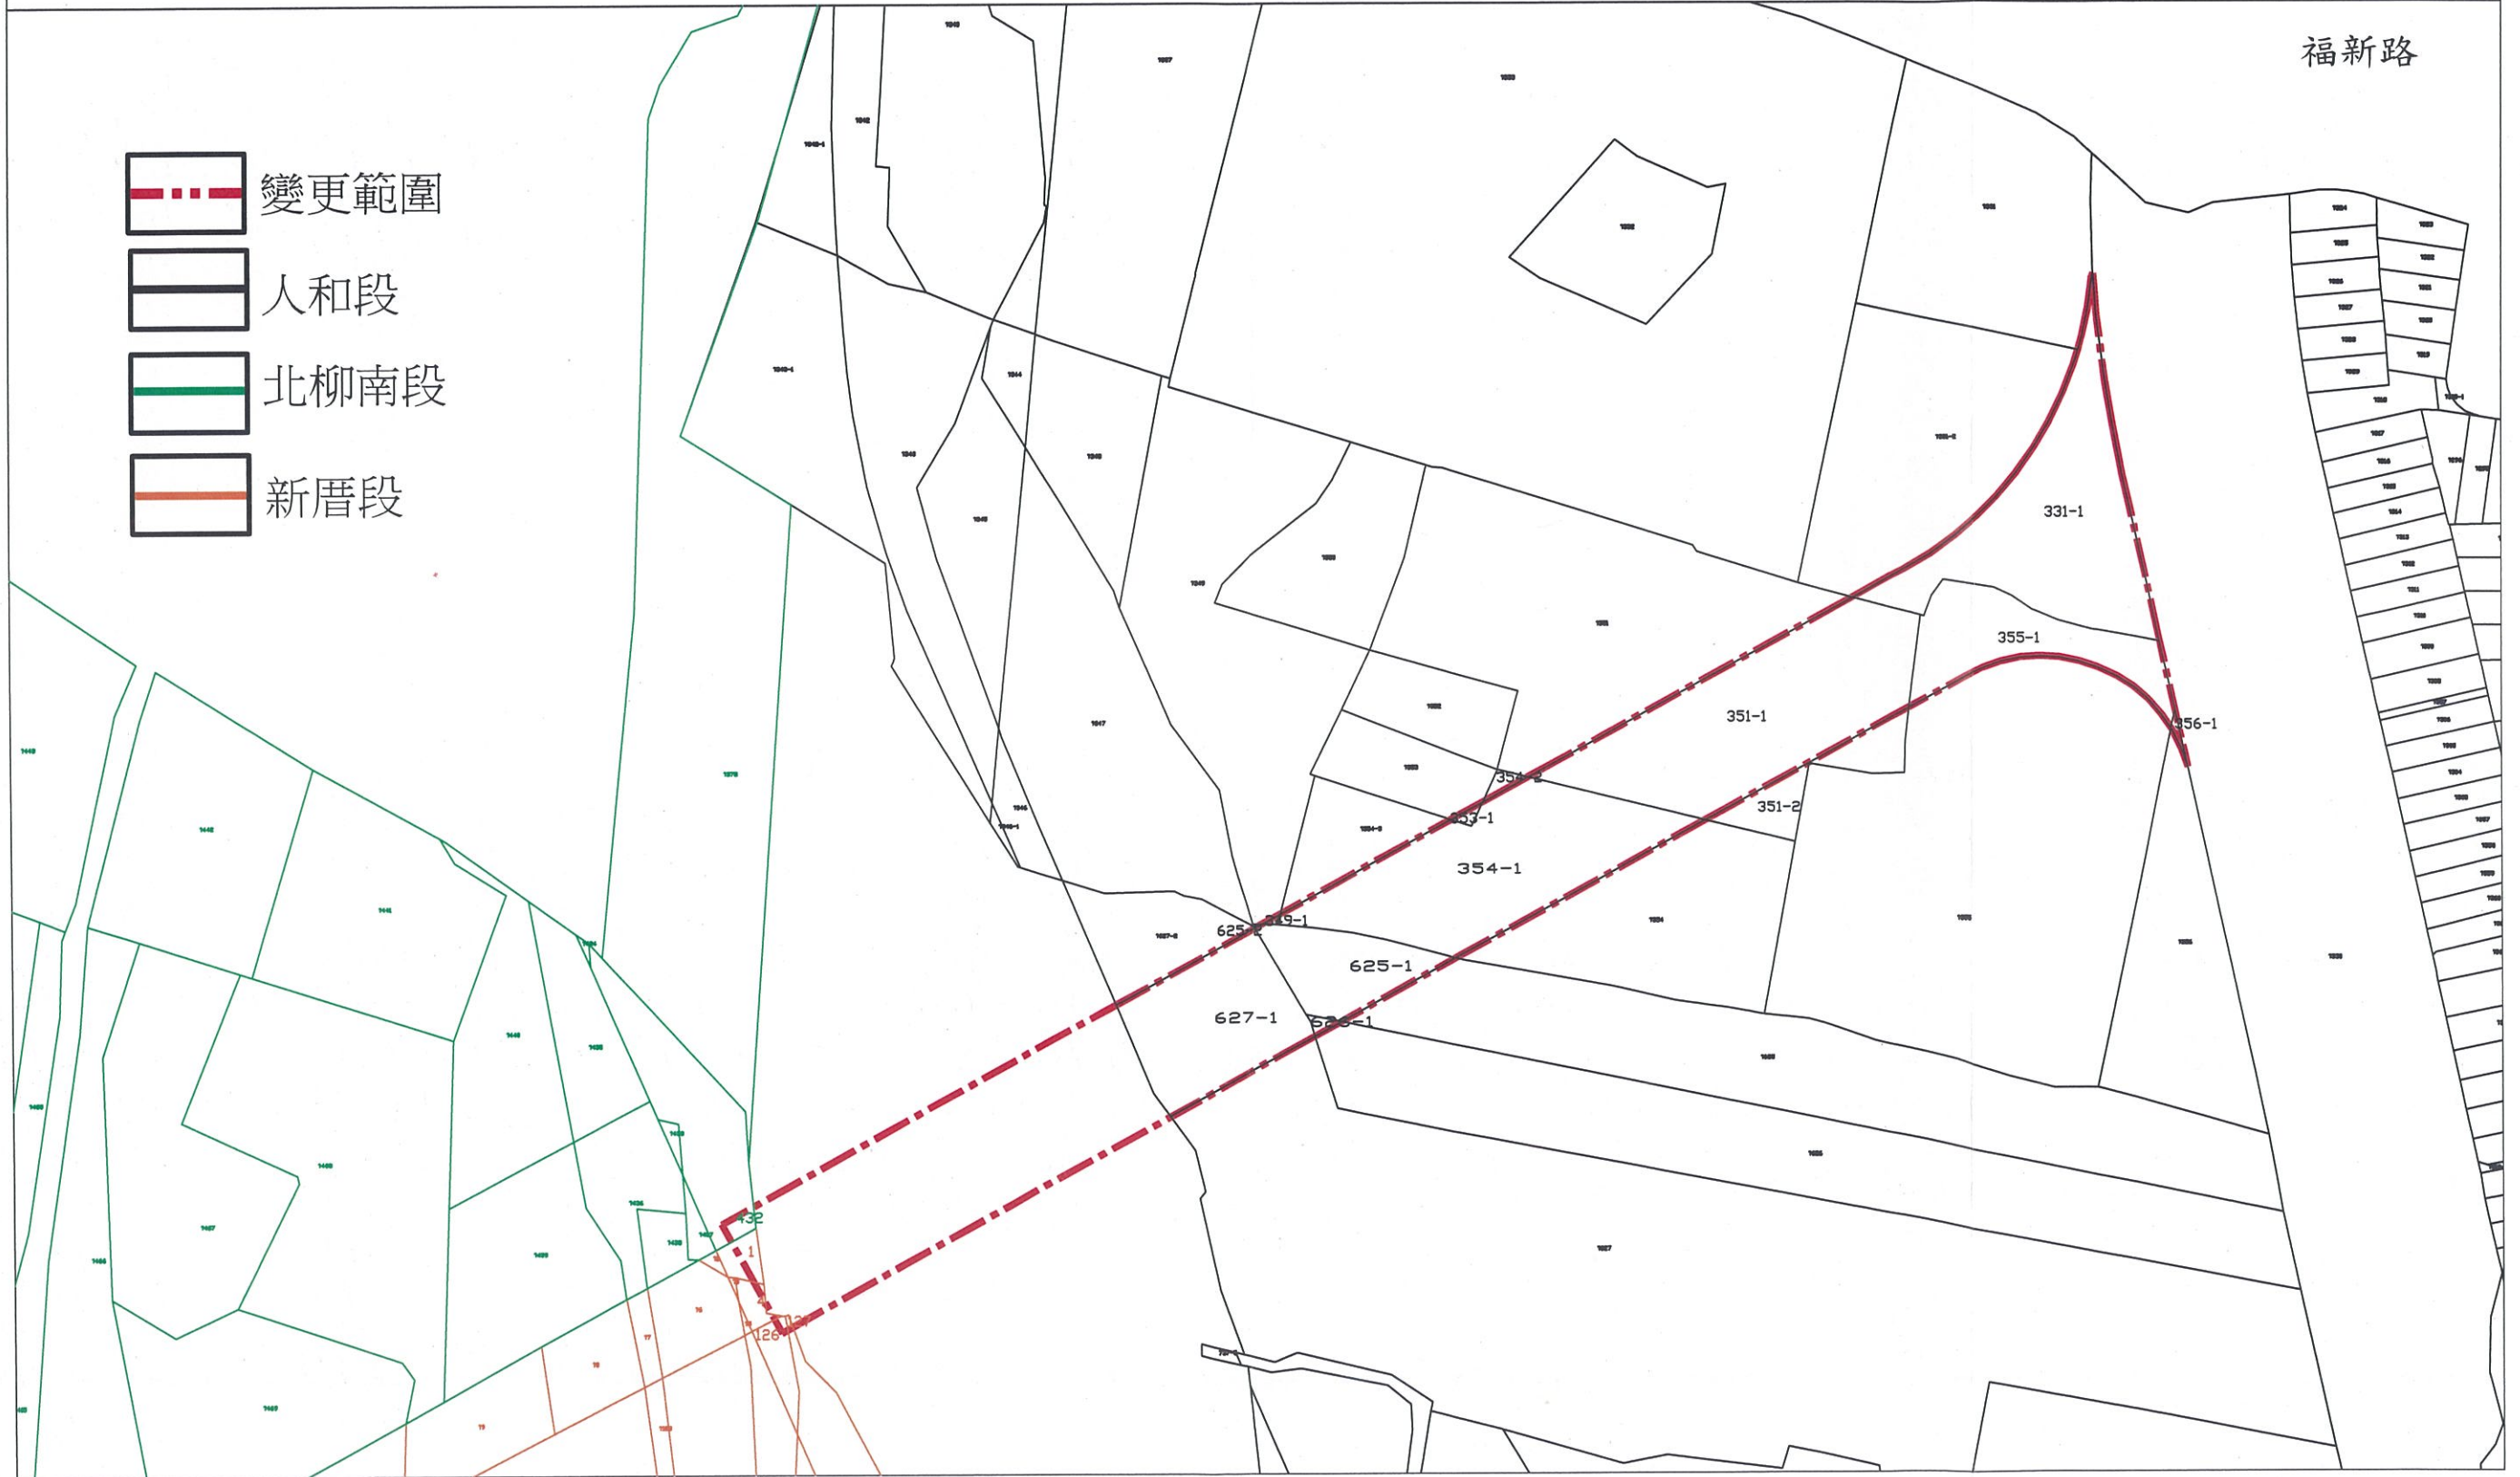

# 變更霧峰都市計畫〈省議會高爾夫球場西側、 神農大帝廟南側、福新路〉重劃地區範圍圖

省議會高爾夫球場西側區塊

-  變更範圍
-  育德段
-  霧峰段坑口小段

# 變更霧峰都市計畫〈省議會高爾夫球場西側、 神農大帝廟南側、福新路〉重劃地區範圍圖

神農大帝廟南側區塊

-  變更範圍
-  峰南段

金華市

# 變更霧峰都市計畫〈省議會高爾夫球場西側、 神農大帝廟南側、福新路〉重劃地區範圍圖

福新路

-  變更範圍
-  人和段
-  北柳南段
-  新厝段

評檢