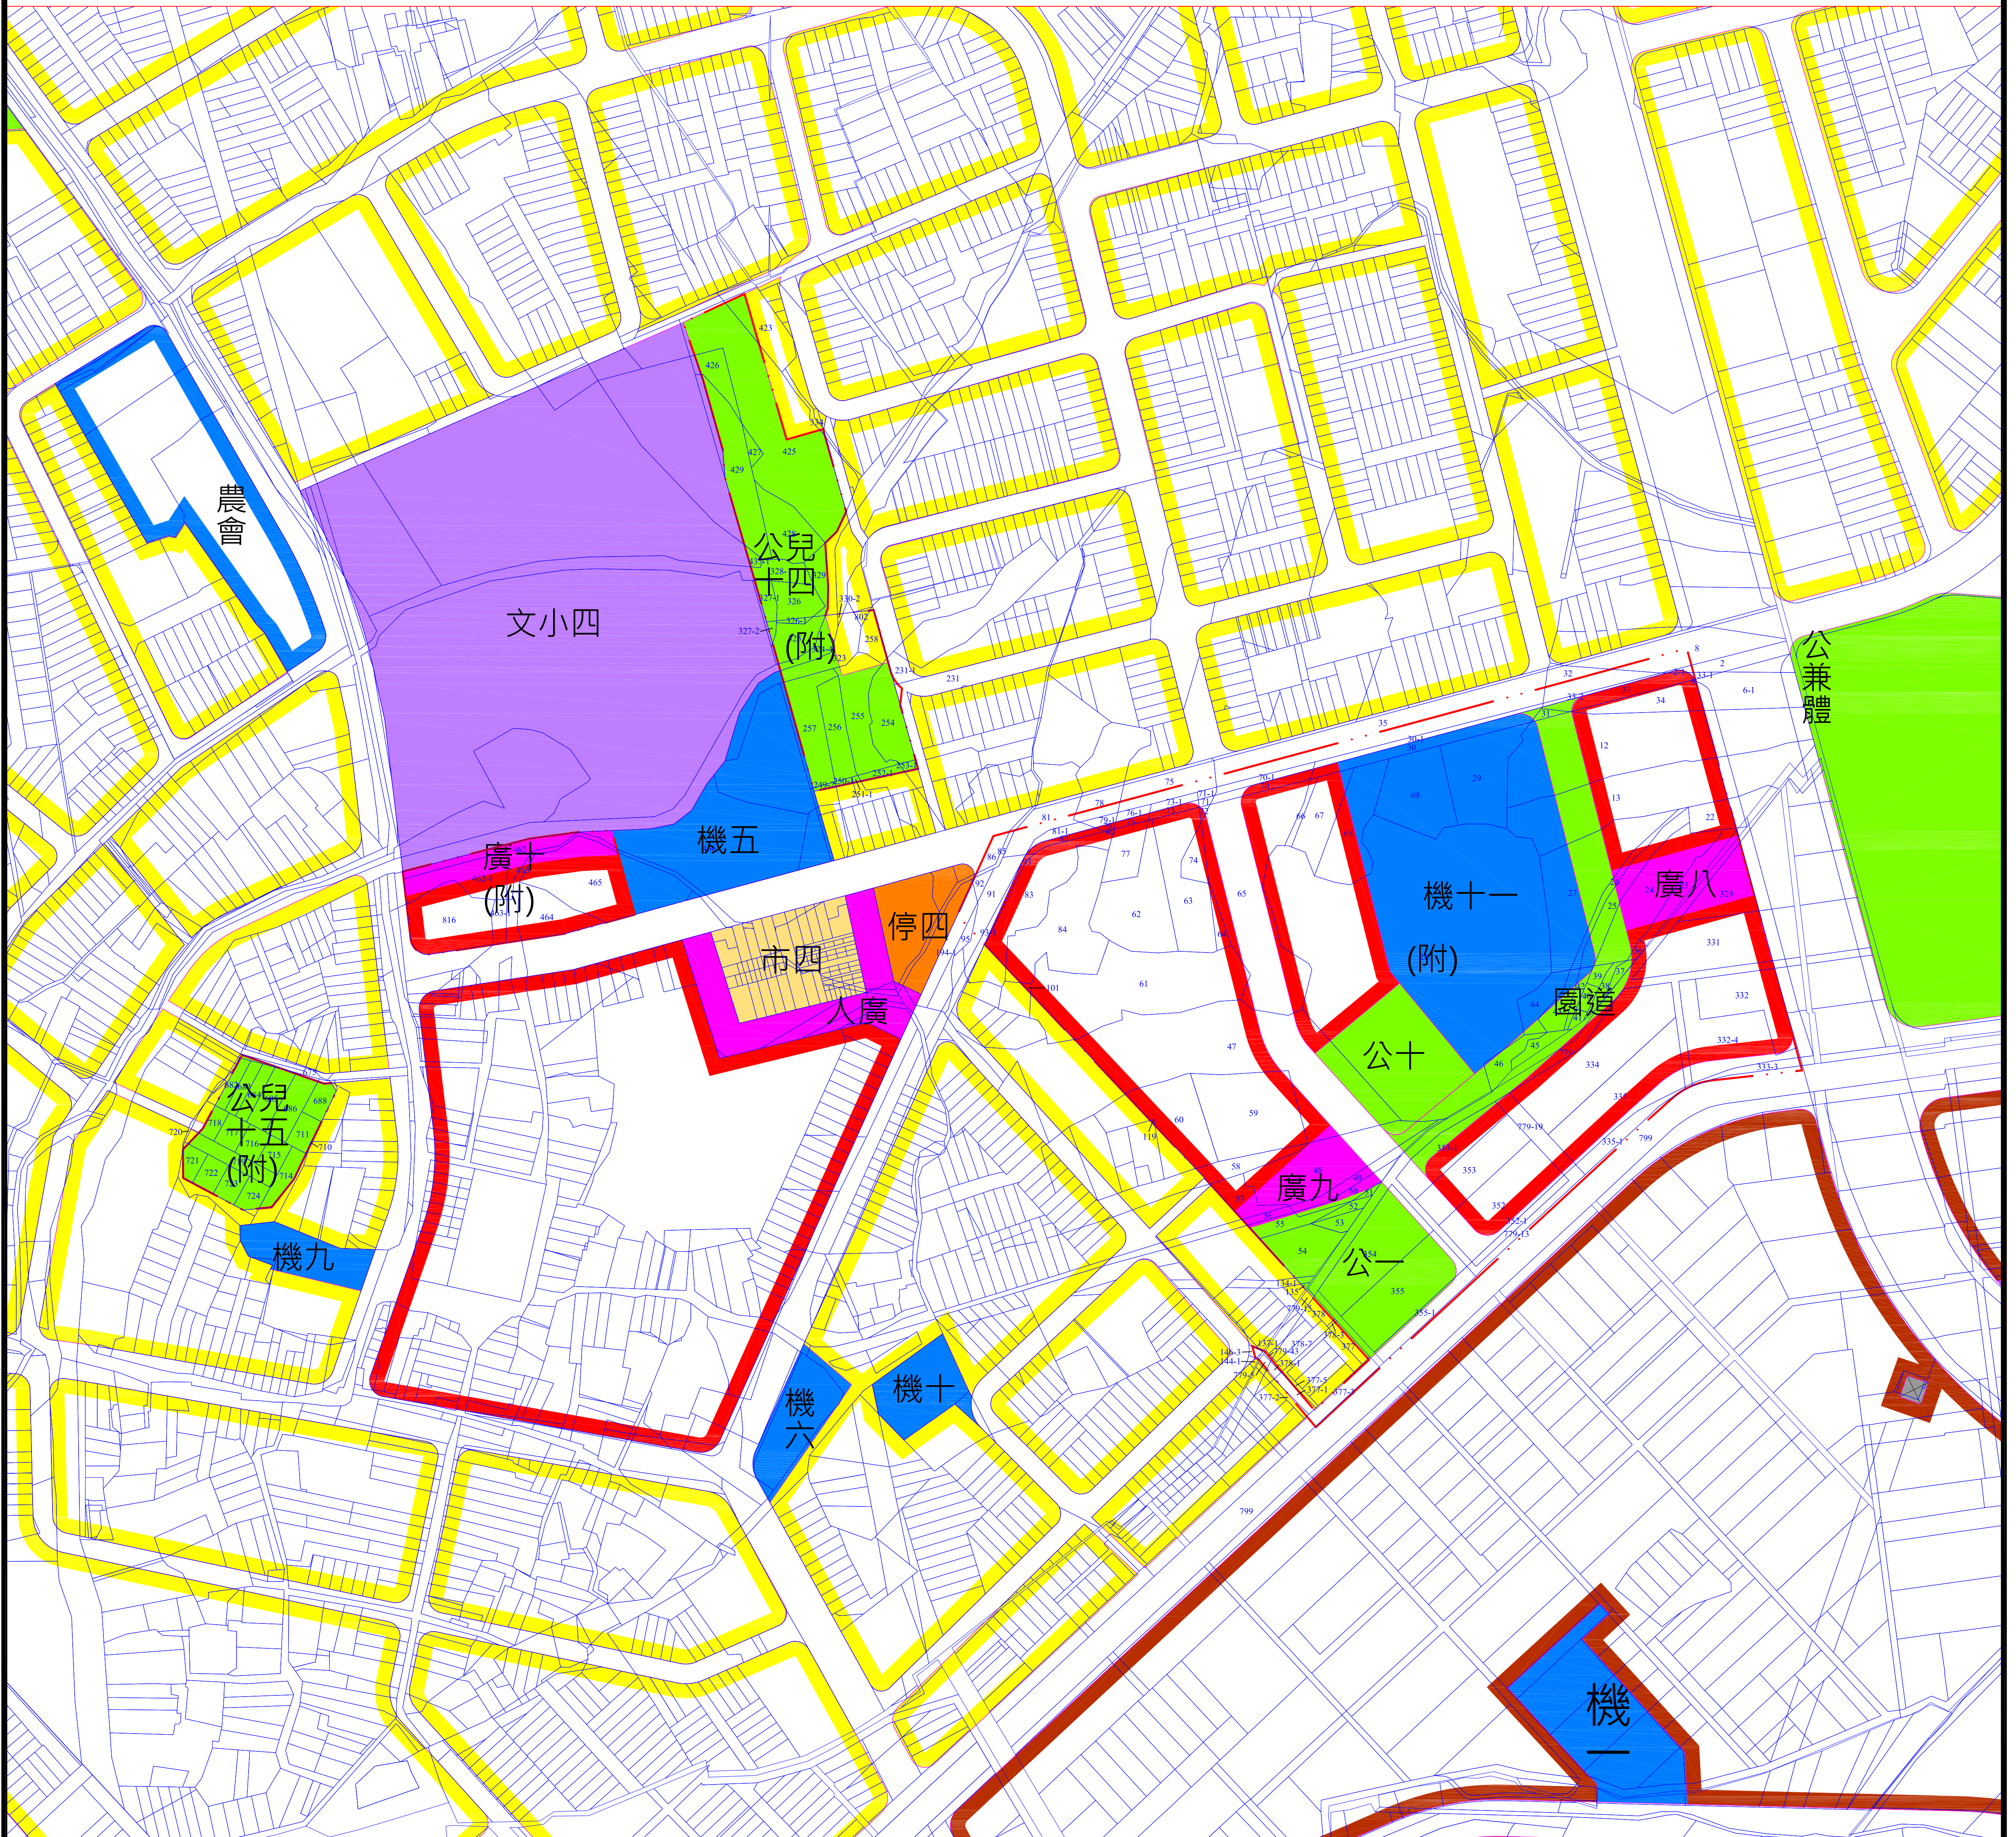

# 臺中市第15期大里杙市地重劃區 都市計畫地籍套繪圖

## 計畫圖例

- |       |              |            |
|-------|--------------|------------|
| 住宅區   | 公園用地         | 廣場用地       |
| 商業區   | 公園兼體育場用地     | 人行廣場用地     |
| 工業區   | 鄰里公園兼兒童遊樂場用地 | 人行步道用地     |
| 農會專用區 | 園道用地         | 道路用地       |
| 機關用地  | 市場用地         | 地籍示意       |
| 學校用地  | 停車場用地        | 附帶條件整體開發範圍 |