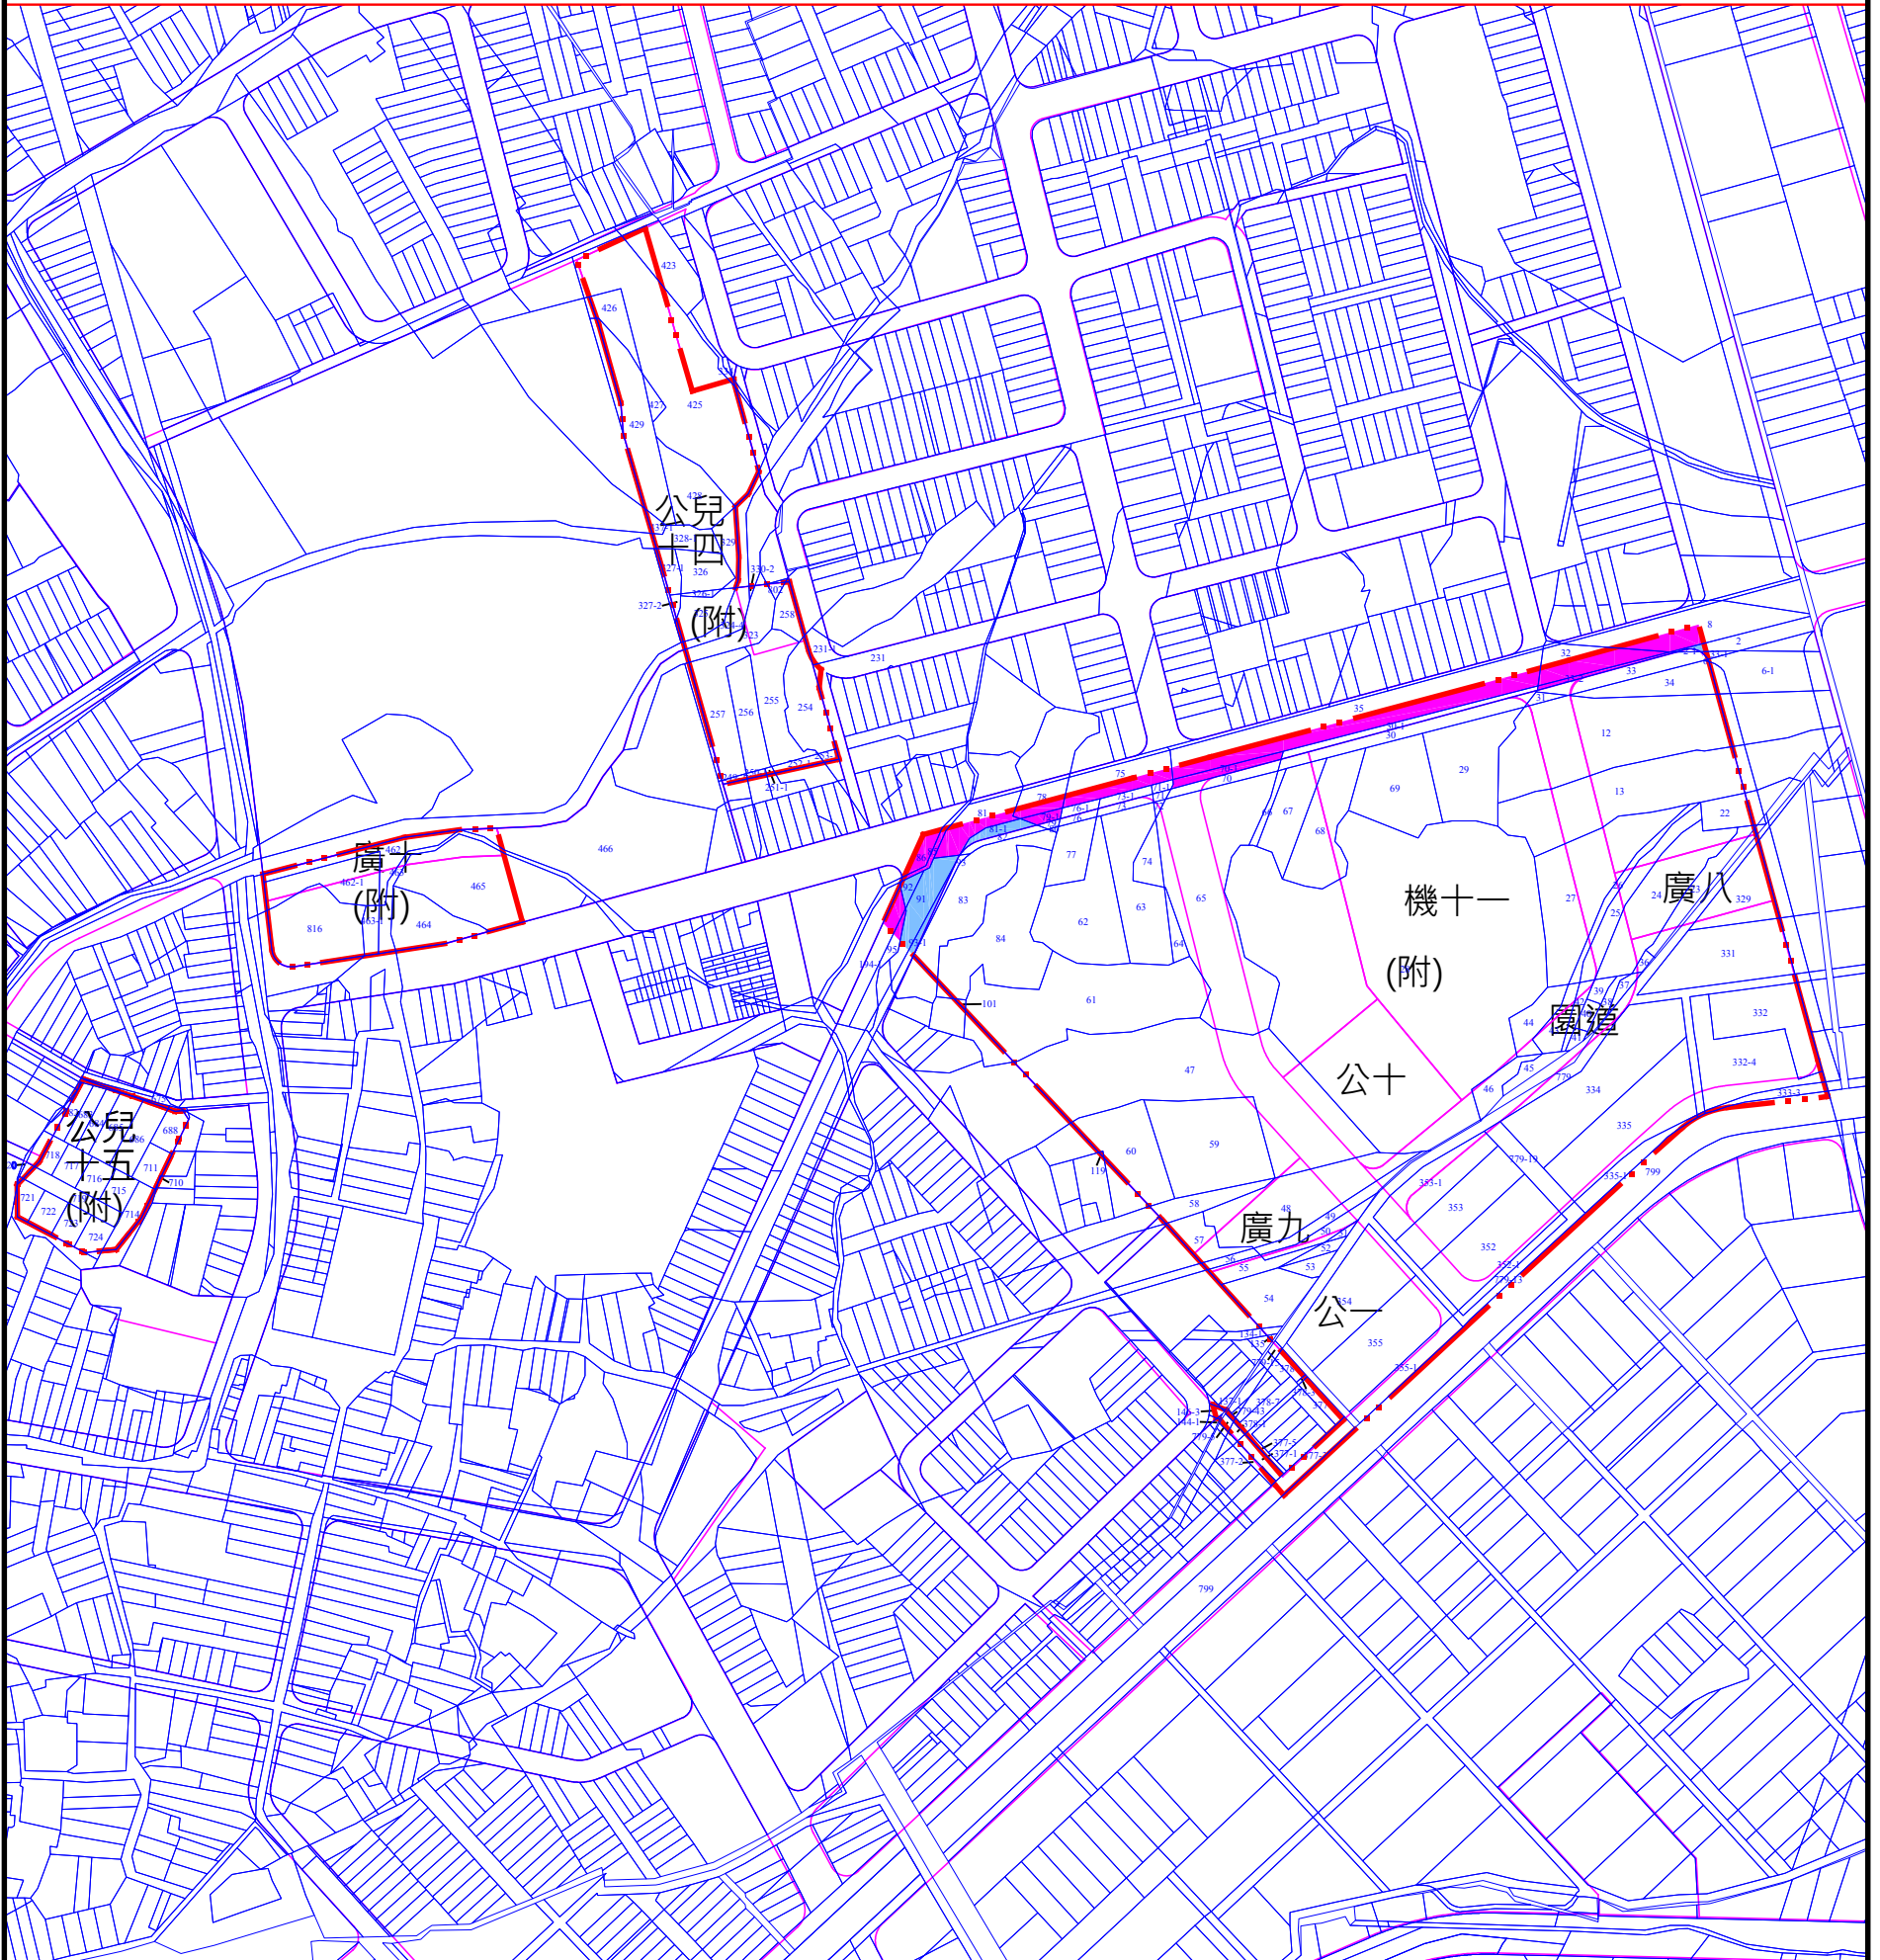

臺中市第15期大里杙市地重劃區 抵充土地分布示意圖

比例尺：1/2000

計畫圖例

 抵充地(公有)

 抵充地(公私共有)

 地籍示意

 (附) 附帶條件整體開發範圍