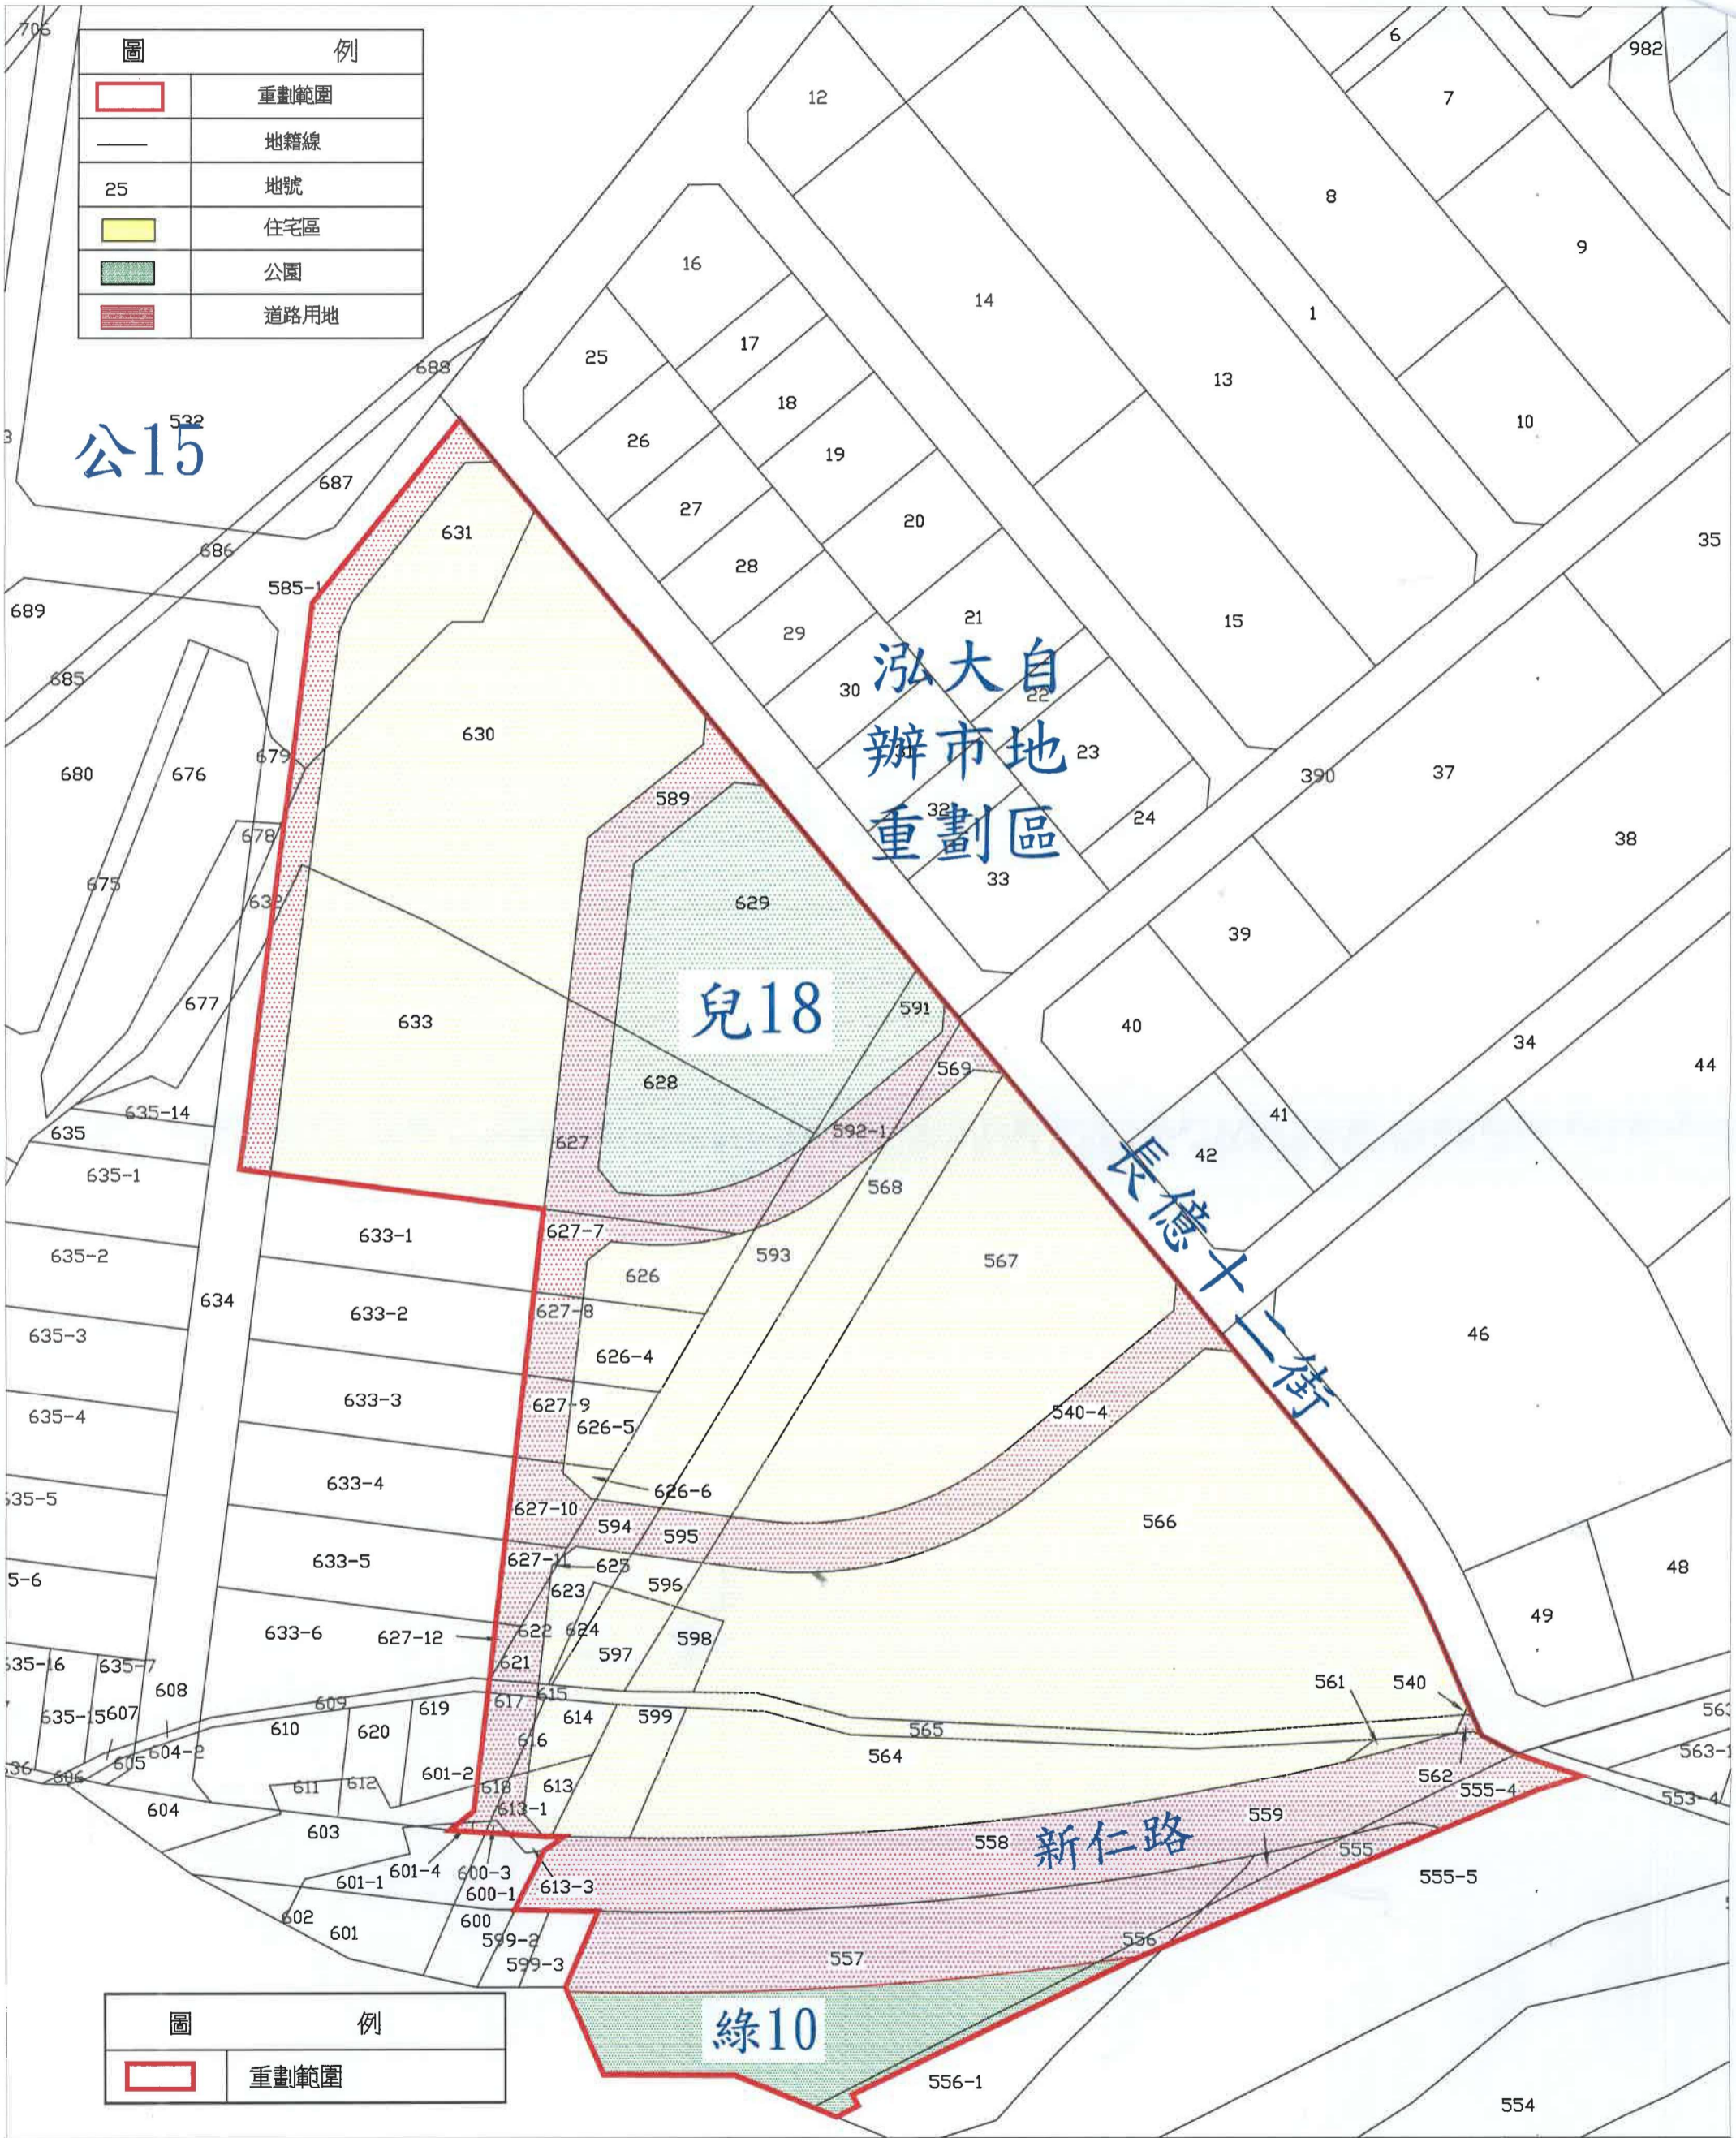

臺中市太平區承泰自辦市地重劃區重劃範圍及位置圖

臺中市太平區承泰自辦市地重劃區都市計畫地籍套繪圖