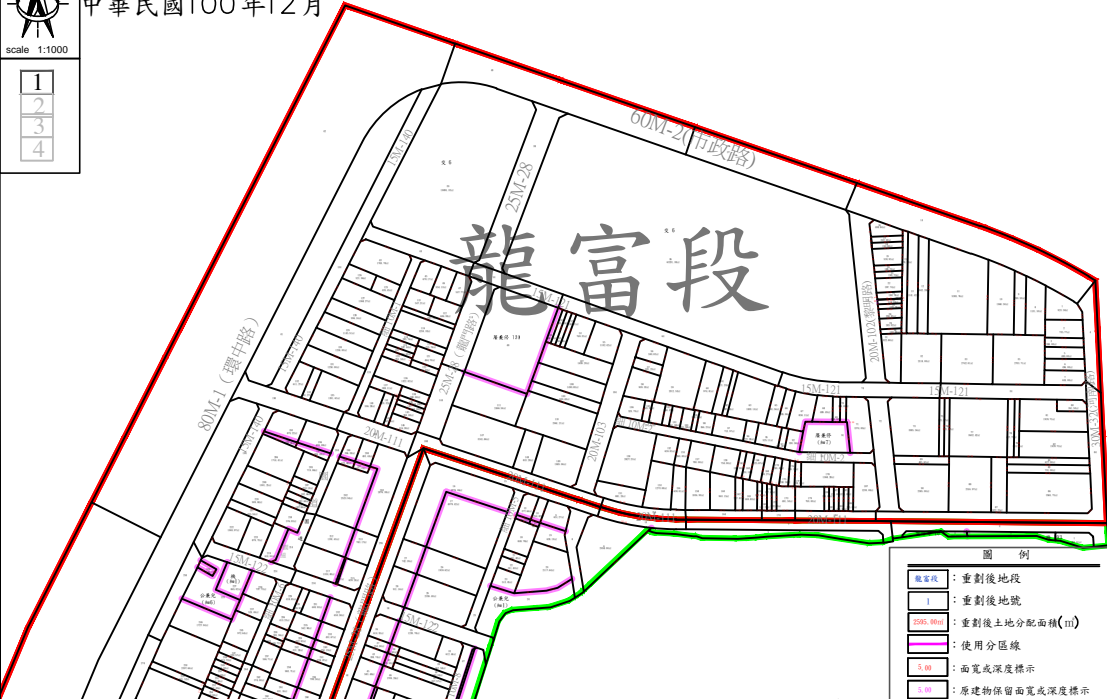

台中市黎明自辦市地重劃區土地分配成果圖(加註尺寸)

台中市黎明自辦市地重劃區重劃會  
中華民國100年12月

圖例

- 重劃後地段
- 重劃後地號
- 重劃後土地分配面積(m<sup>2</sup>)
- 使用分區線
- 面寬或深度標示
- 原建物保留面寬或深度標示

台中市黎明自辦市地重劃區  
土地分配成果圖(加註尺寸)

台中市黎明自辦市地  
重劃區重劃會  
中華民國100年12月

圖例

- 重劃後地段
- 重劃後地號
- 重劃後土地分配面積(m<sup>2</sup>)
- 使用分區線
- 面寬或深度標示
- 原建物保留面寬或深度標示

台中市黎明自辦市地重劃區  
土地分配成果圖(加註尺寸)

台中市黎明自辦市地重劃區重劃會  
中華民國100年12月

圖例

- 重劃後地段
- 重劃後地號
- 重劃後土地分配面積(m<sup>2</sup>)
- 使用分區線
- 面寬或深度標示
- 原建物保留面寬或深度標示

台中市黎明自辦市地重劃區  
土地分配成果圖(加註尺寸)

台中市黎明自辦市地重劃區重劃會  
中華民國100年12月

圖例

- 重劃後地段
- 重劃後地號
- 重劃後土地分配面積(m<sup>2</sup>)
- 使用分區線
- 面寬或深度標示
- 原建物保留面寬或深度標示