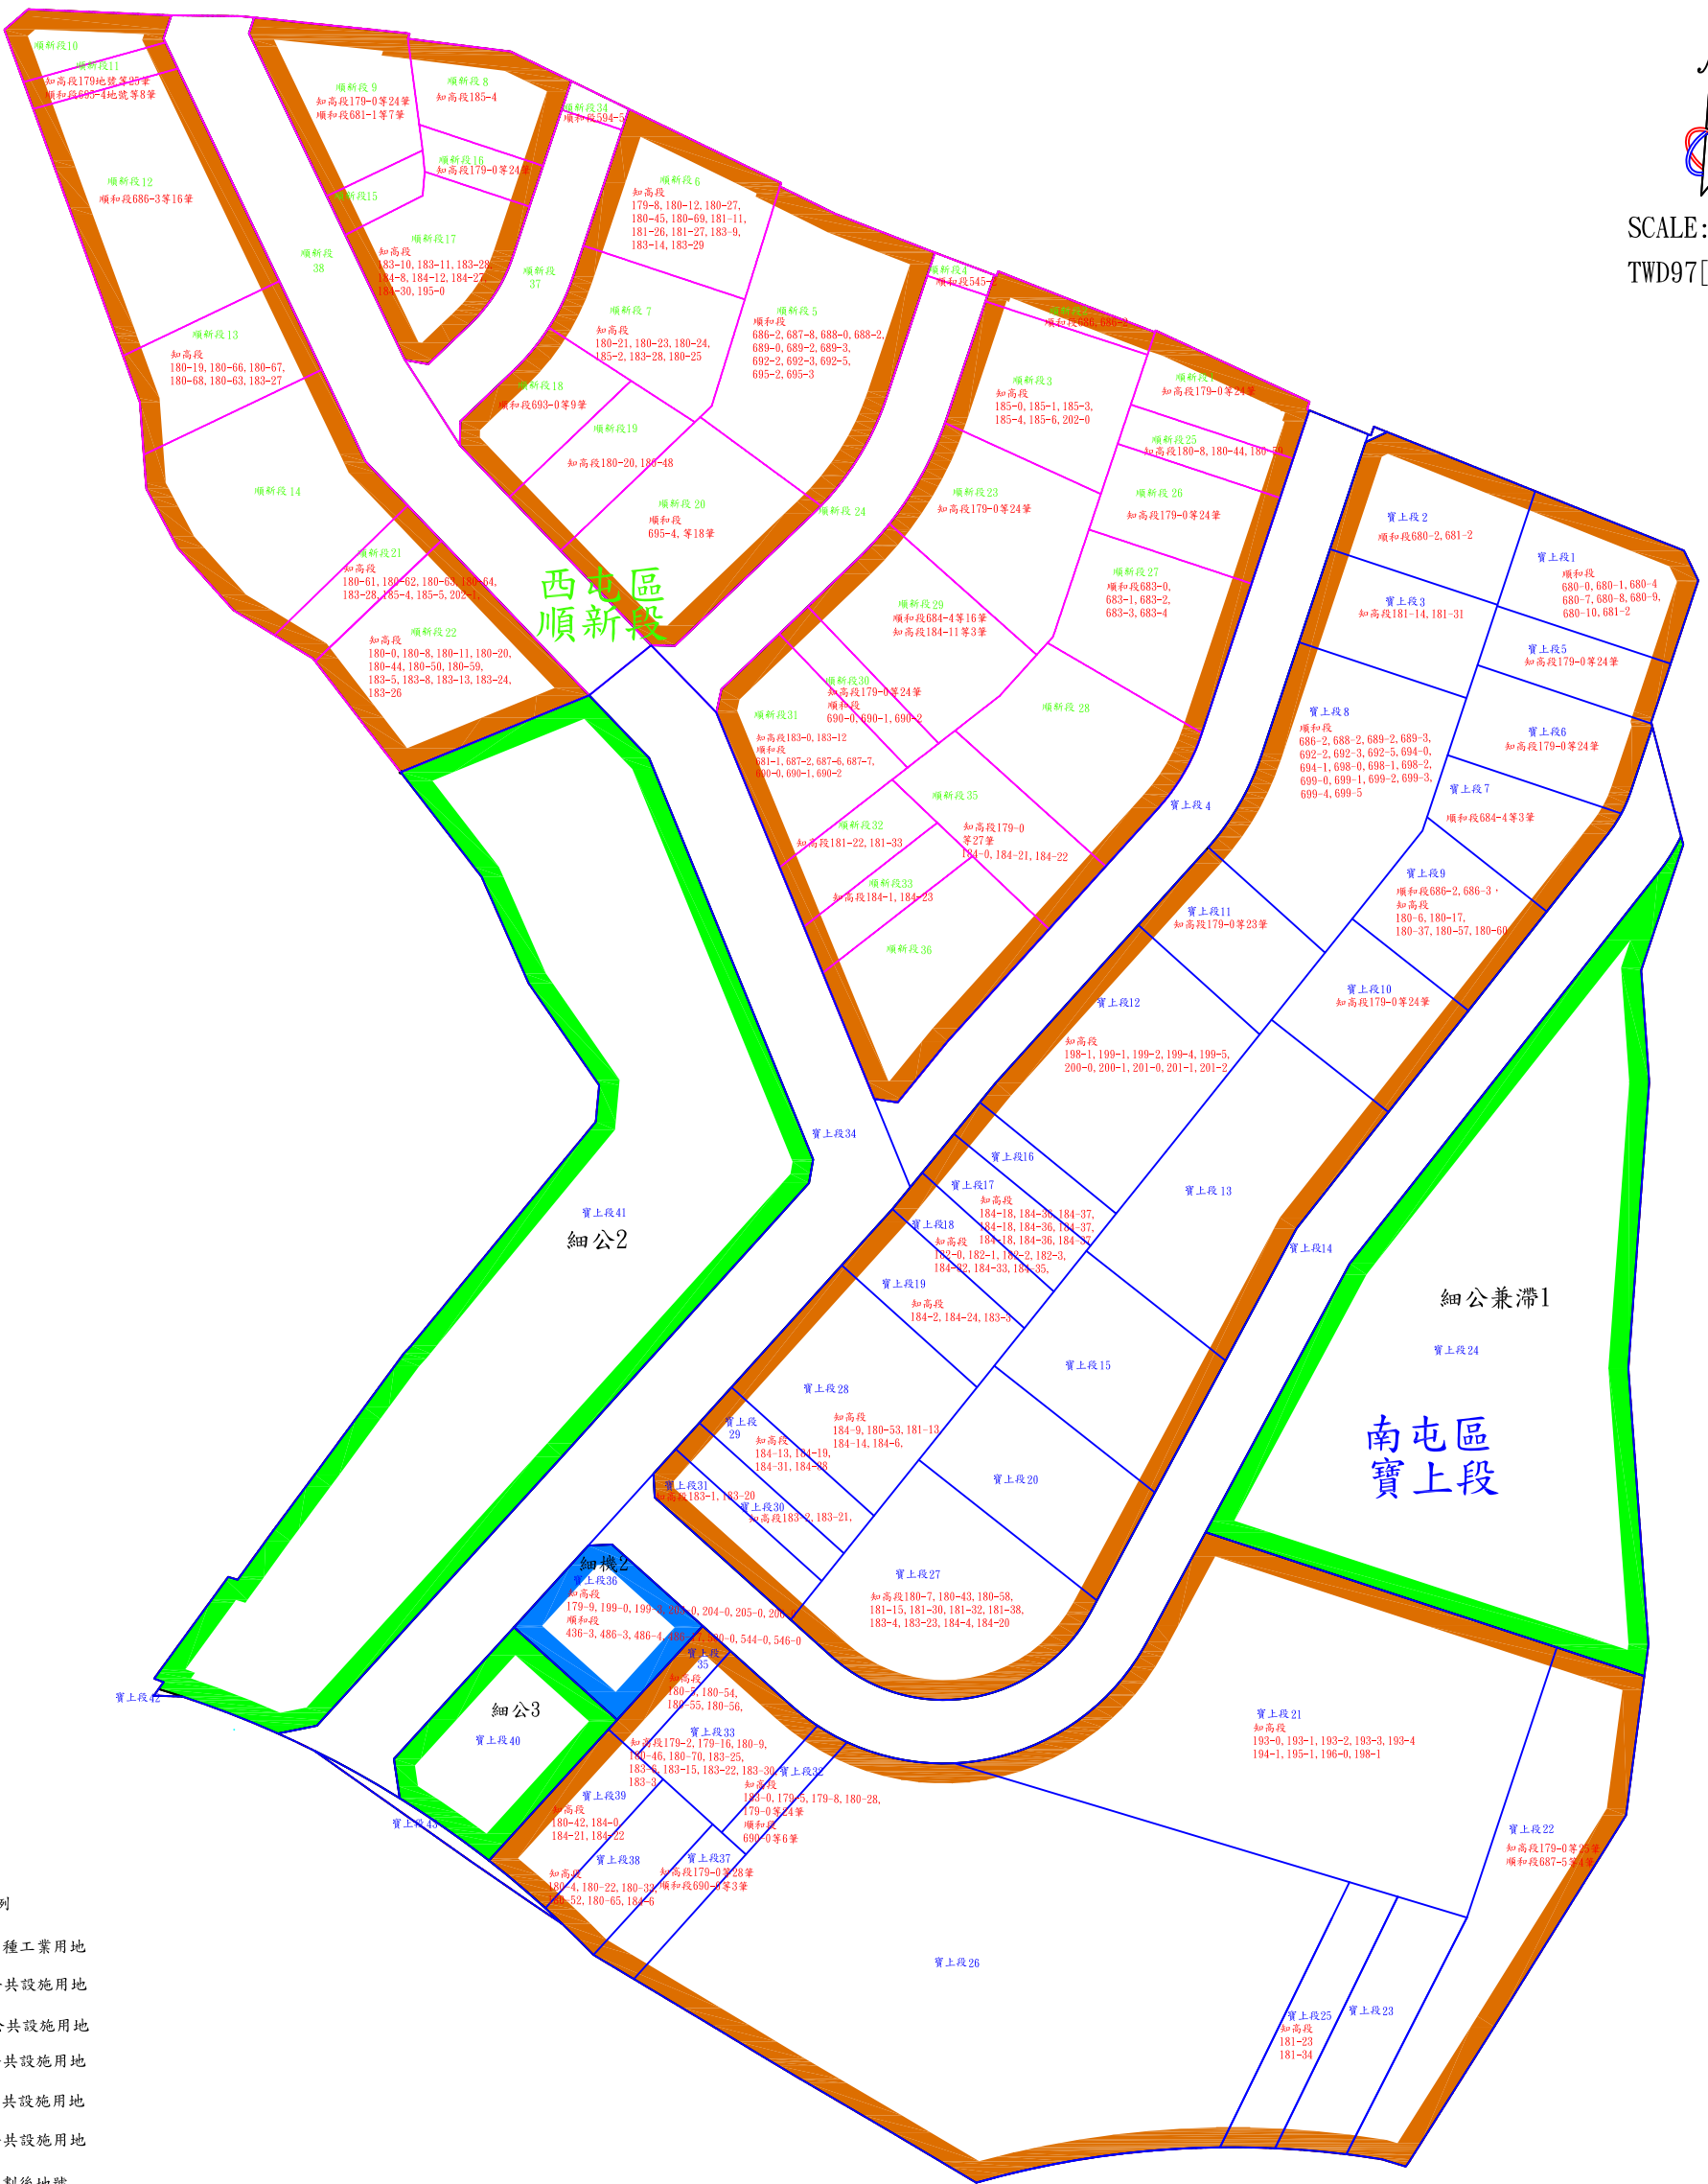

# 臺中市西屯、南屯區辰億自辦市地重劃區重劃前後地號圖

SCALE:1/1000  
TWD97[2010]

西屯區  
順新段

南屯區  
寶上段

- 圖例
- 乙工 乙種工業用地
  - 細公兼滯1 公共設施用地
  - 道 公共設施用地
  - 細機2 公共設施用地
  - 細公2 公共設施用地
  - 細公3 公共設施用地
  - 1 重劃後地號
  - 1 重劃前地號
  - 重劃範圍線