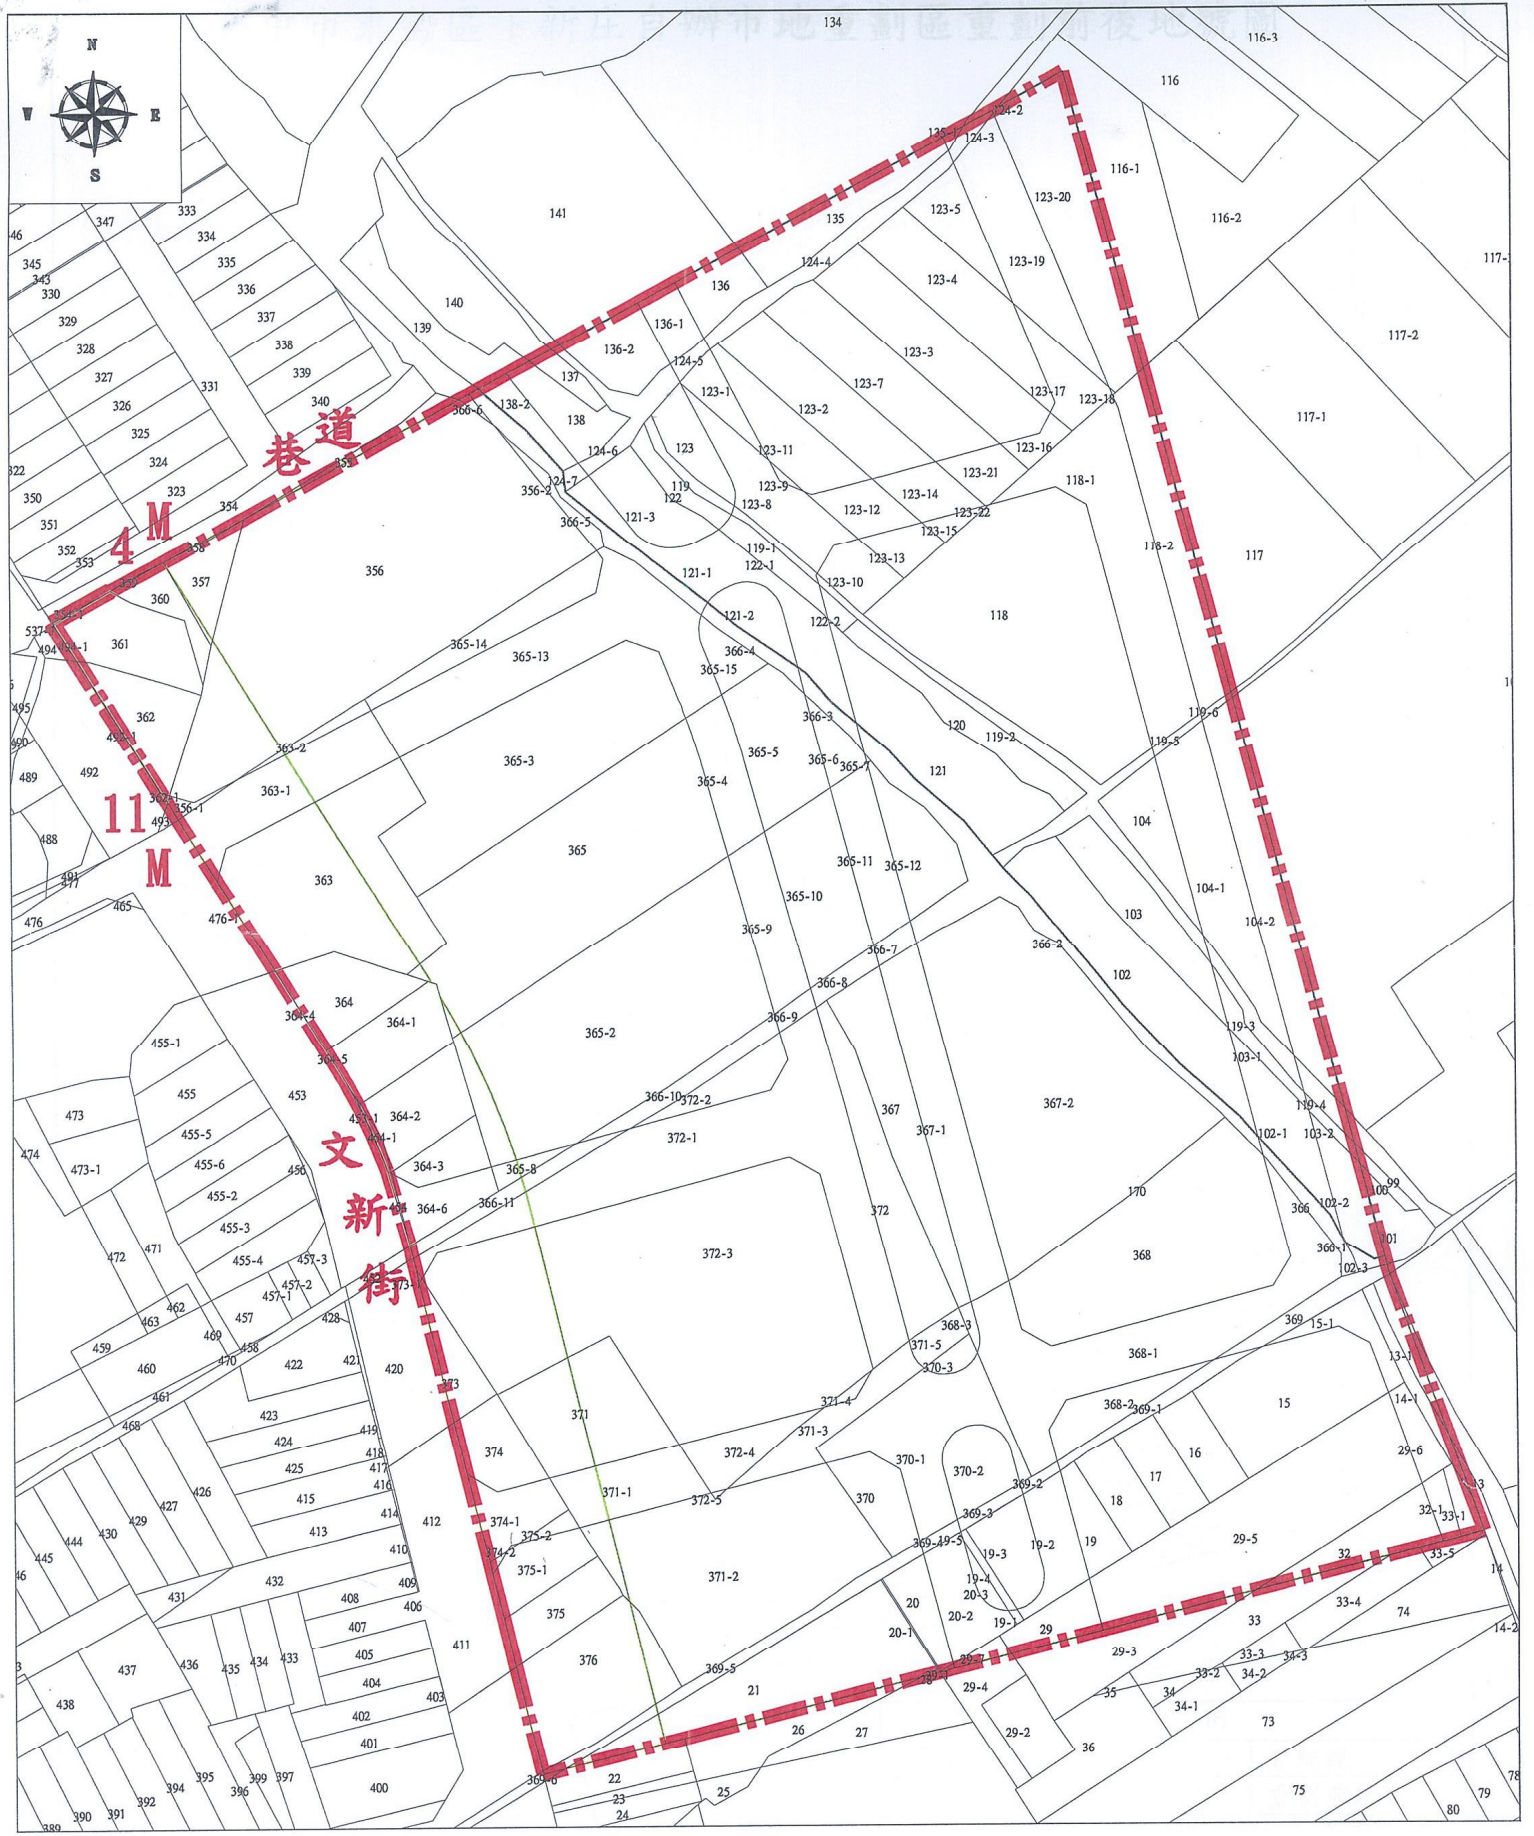

臺中市東勢區下新庄自辦市地重劃區重劃前地籍圖

圖例

□	重劃範圍
---	------