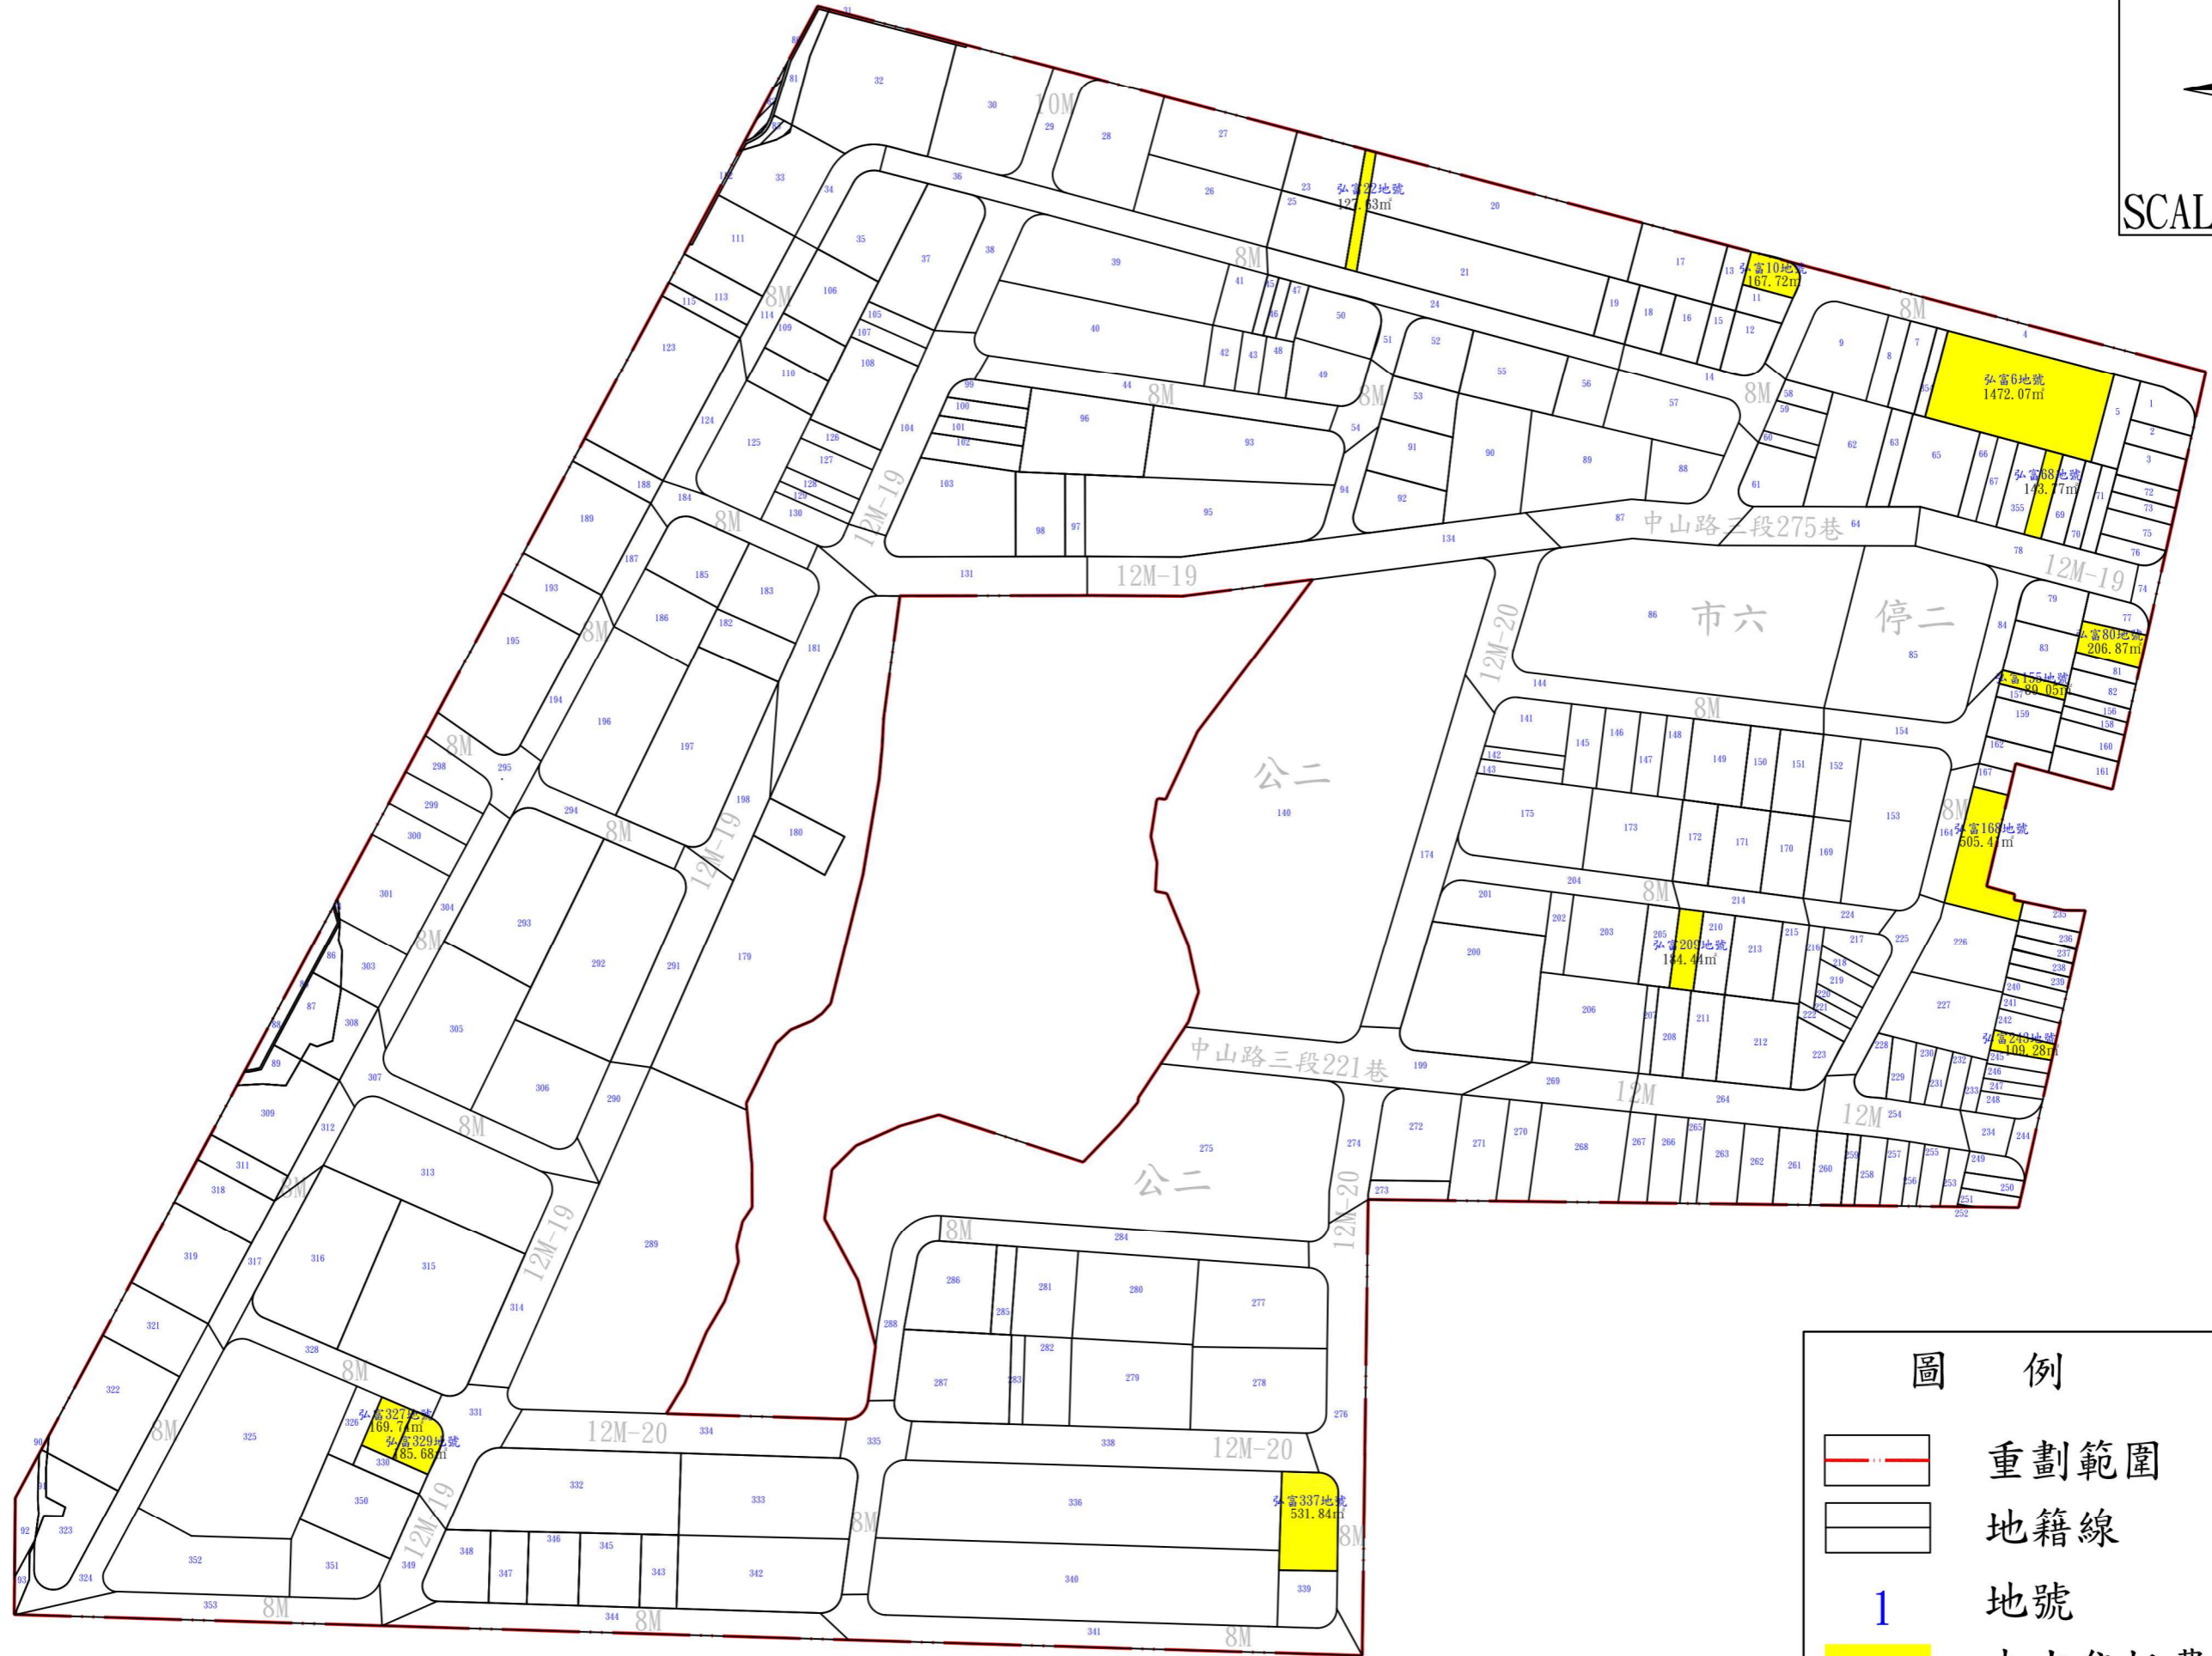

# 臺中市潭子區弘富自辦市地重劃區-未處分抵費地位置圖

SCALE : 1/2000

**圖 例**

	重劃範圍
	地籍線
	地號
	未出售抵費地-住宅區