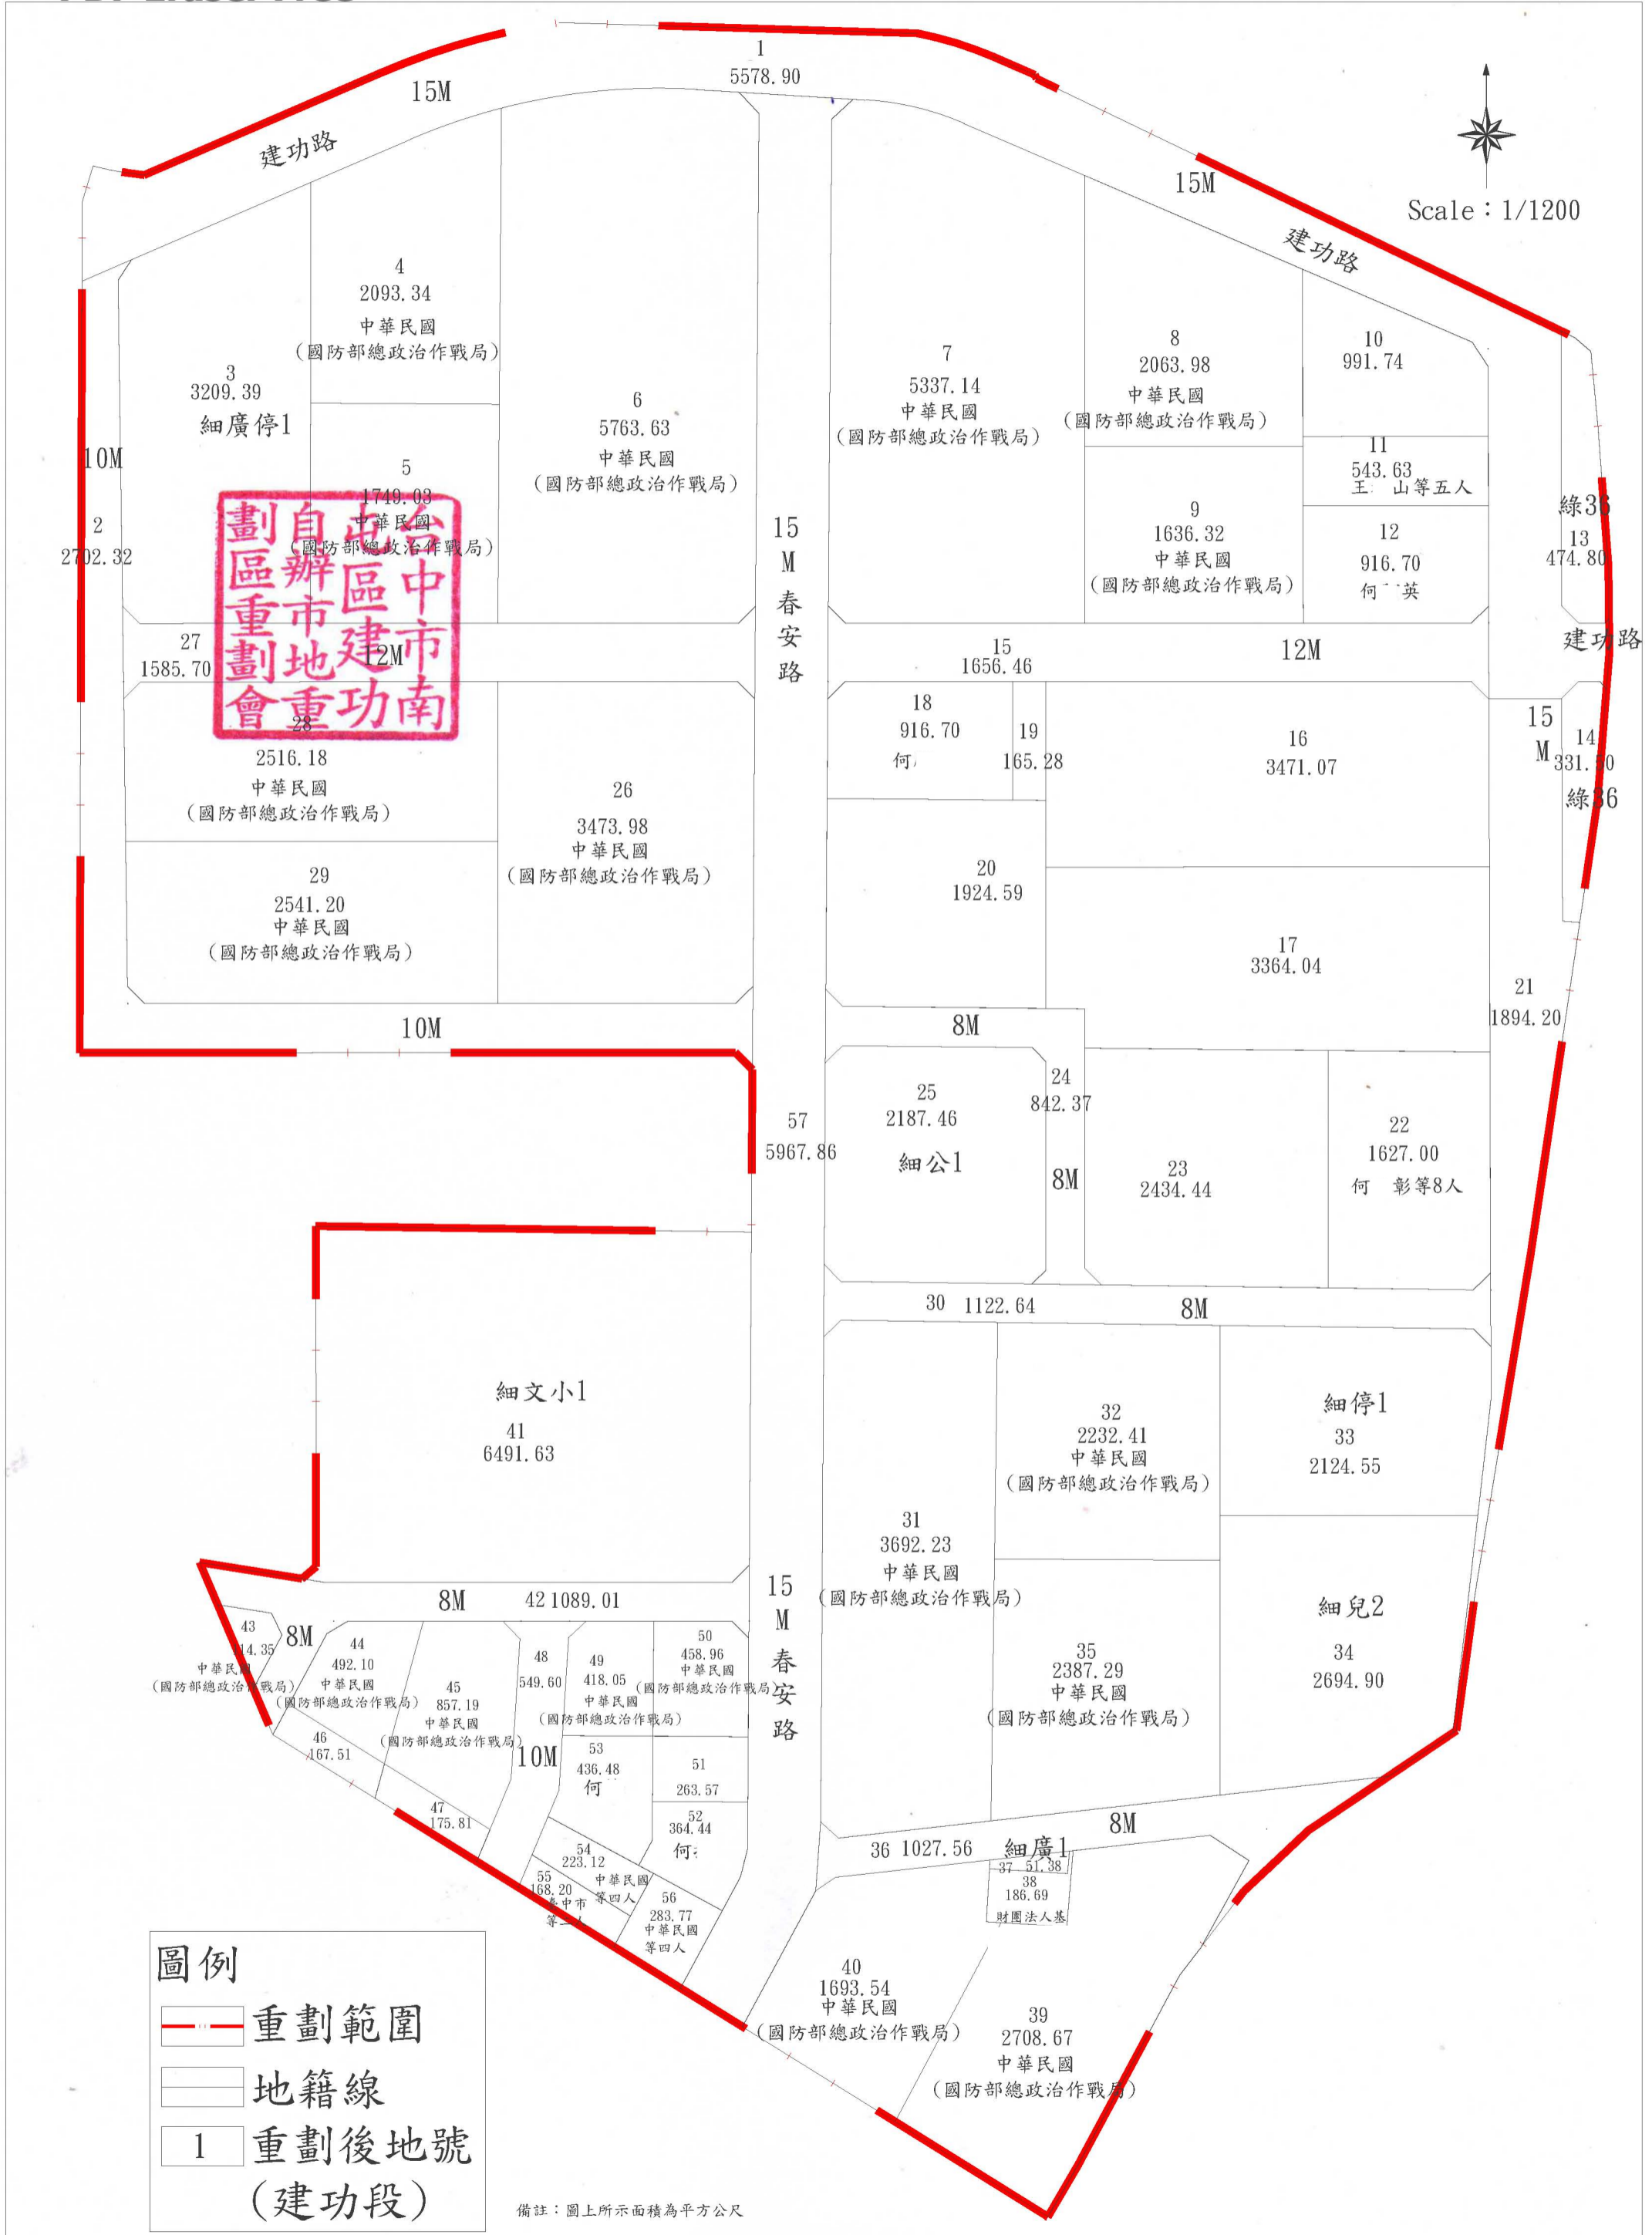

# 台中市南屯區建功自辦市地重劃區重劃後土地分配圖

PDF Eraser Free

**圖例**

- 重劃範圍
- 地籍線
- 重劃後地號 (建功段)

備註：圖上所示面積為平方公尺